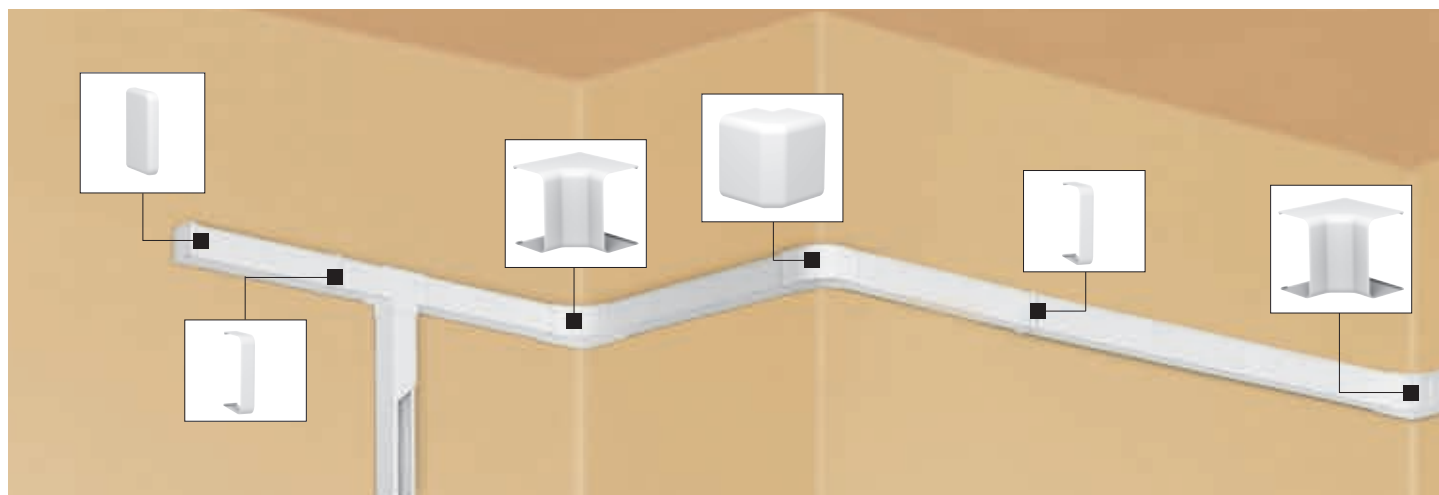

# Moulures et goulottes murales en PC ABS - sans halogène

tableau de choix

Section en mm		Moulures de distribution, blanc			Goulottes, blanc				
		25 x 25	25 x 40	40 x 60	50 x 85	50 x 100 <sup>(1)</sup>	50 x 130	50 x 190	
Configuration									
<b>MOULURE/ GOULOTTE MURALE COMPLÈTE</b>	<b>Corps (2 m) + couvercle (2 m)</b>	637100	637110	637120	611707	611710	611708	611709	
	<b>Cloison de séparation (2 m)</b>	-	-	-	611706	611706	611706	611706	
<b>ACCESSOIRES DE FINITION</b>	<b>Embout</b>	637104	637114	637314	611741	638035	611743	611745	
	<b>Angle intérieur</b>	637101	637111	637311	611731	638031	611733	611735	
	<b>Angle extérieur</b>	637102	637112	637312	611721	638032	611723	611725	
	<b>Angle plat</b>	637103	637113	637313	611711	638033	611713	611715	
	<b>Dérivation en T</b>	637106	637116	637316	-	-	638034	-	
	<b>Joint de corps</b>	-	-	-	611751	638036	611753	611755	
	<b>Joint de couvercle</b>	637105	637115	637315	611796	611796	611796	611796	
<b>MONTAGE D'APPAREILLAGE</b>	<b>Mosaic Support enclipsable</b>	<b>Simple (2 modules)</b>	-	-	-	611797	611797	611797	611797
		<b>Double (4 modules)</b>	-	-	-	611798	611798	611798	611798
		<b>Triple (6 modules)</b>	-	-	-	611799	611799	611799	611799
	<b>Prises à clipser dans les supports ci-dessus</b>	<b>Simple 1 x 2P+T</b>	-	-	-	077145L	077145L	077145L	077145L
		<b>Double 2 x 2P+T</b>	-	-	-	077142L	077142L	077142L	077142L
		<b>Triple 2 x 2P+T</b>	-	-	-	077143L	077143L	077143L	077143L
	<b>Autre appareillage</b>	<b>Support 1 mécanisme</b>	-	-	-	611788	611788	611788	611788
		<b>Boîte d'isolation</b>	-	-	-	611789	611789	611789	611789

Références en rouge : produits nouveaux