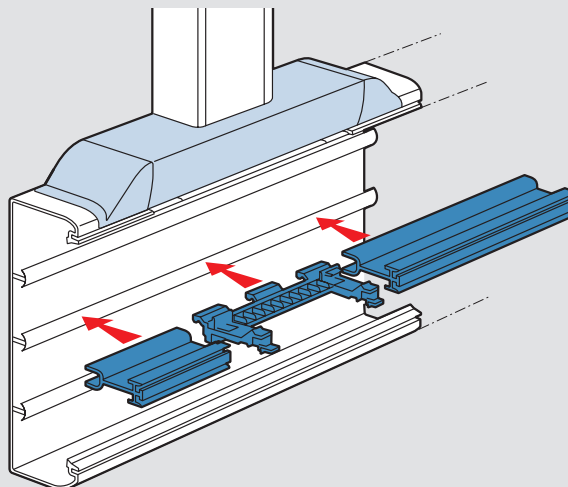

Réf.	Dérivation vers changement de plan
010771	Permet de dériver du mur au plafond pour alimenter un luminaire par exemple Pour couvercle 65 mm (sauf réf. 010424)
010772	Pour couvercle 85 mm
010773	Pour goulotte réf. 010424
Dérivation vers passage de sol	
Permet de dériver sur un passage de sol réf. 032800	
010771 + 010690	Pour couvercle 65 mm (sauf réf. 010224)
010772 + 010690	Pour couvercle 85 mm
010773 + 010690	Pour goulotte réf. 010424
Traversée de mur	
Assure la finition entre la goulotte et le mur en cas de traversée de paroi	
010698	Pour goulotte largeur 80 à 150 mm
010699	Pour goulotte largeur 195 à 220 mm
Dérivations en T	
Principe d'installation : voir p. ci-contre	
Dérivations de corps (T)	
010732	Permet la dérivation vers un profilé aux dimensions inférieures à 50x105 mm (ne convient pas pour la réf. 010424)
010733	Permet la dérivation vers un profilé aux dimensions inférieures à 65 x 150 mm
Compléments de dérivation	
Permettent la dérivation des câbles depuis le compartiment du bas	
010742	Pour goulotte profondeur 50 mm
010743	Pour goulotte profondeur 65 mm
Accessoires	
089807	Serre-câbles

■ Dérivation en T

• Dérivation du compartiment du bas

En plus de la dérivation en T (voir tableaux de choix ci-dessous) du corps, insérez entre 2 cloisons, le complément de dérivation, réf. 010742/43, pour assurer la du bas