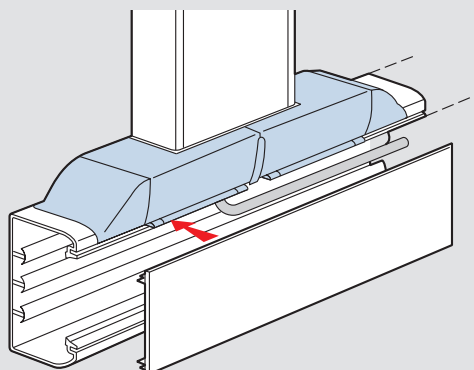

Réf.	Dérivation vers changement de plan
010771	Permet de dériver du mur au plafond pour alimenter un luminaire par exemple Pour couvercle 65 mm (sauf réf. 010424)
010772	Pour couvercle 85 mm
010773	Pour goulotte réf. 010424
Dérivation vers passage de sol	
Permet de dériver sur un passage de sol réf. 032800	
010771 + 010690	Pour couvercle 65 mm (sauf réf. 010224)
010772 + 010690	Pour couvercle 85 mm
010773 + 010690	Pour goulotte réf. 010424
Traversée de mur	
Assure la finition entre la goulotte et le mur en cas de traversée de paroi	
010698	Pour goulotte largeur 80 à 150 mm
010699	Pour goulotte largeur 195 à 220 mm
Dérivations en T	
Principe d'installation : voir p. ci-contre	
Dérivations de corps (T)	
010732	Permet la dérivation vers un profilé aux dimensions inférieures à 50x105 mm (ne convient pas pour la réf. 010424)
010733	Permet la dérivation vers un profilé aux dimensions inférieures à 65 x 150 mm
Compléments de dérivation	
Permettent la dérivation des câbles depuis le compartiment du bas	
010742	Pour goulotte profondeur 50 mm
010743	Pour goulotte profondeur 65 mm
Accessoires	
089807	Serre-câbles

■ Dérivation en T

• Dérivation du compartiment du bas

En plus de la dérivation en T (voir tableaux de choix ci-dessous) du corps, insérez entre 2 cloisons, le complément de dérivation, réf. 010742/43, pour assurer la du bas

• Dérivation en T vers un profilé de largeur 150, 195 ou 220 mm

Pour dériver vers un profilé supérieur à 105 mm, utilisez plusieurs dérivation en T (voir tableau ci-dessous)

■ Choix de l'accessoire de dérivation en T