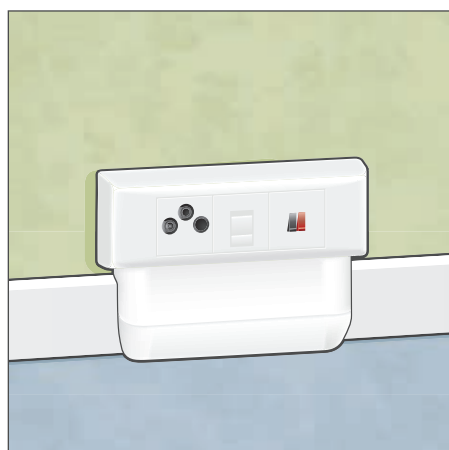

Les surplinthés et plinthes DLP

Les surplinthés et plinthes DLP ont une capacité de câbles importante. Elles permettent de transformer votre installation de manière discrète et sans travaux importants et coûteux

SYSTÈME PLINTHE ET SURPLINTHE

Profilé livré avec couvercle
Reçoit l'appareillage Oteo, Mosaic

LES AVANTAGES DU SYSTÈME

- Travaux sans dégâts dans les murs
- Rapidité de mise en oeuvre
- Livrées filmées
- Se posent en lieu et place des plinthes traditionnelles ou pour les surplinthés au-dessus de la plinthe existante