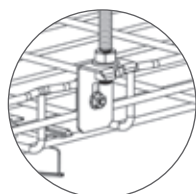

| Constructions E30 - E90 | | | | | | | Largeur en mm |
|-------------------------|---|---------------------------------|--------------------------------|---|--------------------------------------|-------------------------------------|---------------|
| SF50 | Support U55 Galvanisé à chaud | Console CSN/CSNC mur/plafond | Console CB | Support de montage pour tige filetée | Tige filetée M10 longueur 1000 mm | Tige filetée M8 longueur 1000 mm | |
| | | | | | | | |
| CM586140 | - | - | - | - | - | 8234008 | 50 mm |
| - | VG348362 jusqu'à VG348372 (p. 943) | - | VG350810 | VG350122 | 8234000 | - | 100 mm |
| - | | - | VG350820 | | | - | 150 mm |
| - | | - | VG350830 | | | - | 200 mm |
| - | | - | VG350840 | | | - | 300 mm |
| - | | - | VG350850 | | | - | 400 mm |
| - | - | - | VG350810 | - | 8234000 | - | 100 mm |
| - | - | - | VG350820 | - | | - | 150 mm |
| - | - | - | VG350830 | - | | - | 200 mm |
| - | - | - | VG350840 | - | | - | 300 mm |
| - | - | - | VG350850 | - | | - | 400 mm |
| - | - | CM556310 ou CM556110 | - | - | - | 8234008 | 100 mm |
| - | - | CM556320 ou CM556120 | - | - | - | | 150 mm |
| - | - | CM556330 ou CM556130 | - | - | - | | 200 mm |
| - | 2x M6 x 10 mm ⁽³⁾ | | | - | 2x M10 ⁽⁷⁾ | 2x M8 ⁽⁸⁾ | - |
| - | Plafond : 2x M10 ⁽⁴⁾ | 1x M8 ⁽⁵⁾ | Mur : 1x M8 ⁽⁵⁾ | 2x M8 ⁽⁶⁾ | - | - | - |

Support de montage pour tige filetée
Fixation au chemin de câbles BRTCC 6x20 (CM801011) + 2x CE35 (CM558180)