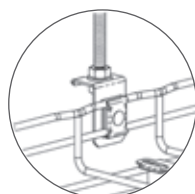

| Constructions E30 - E90 | | | | | | | Largeur en mm |
|-------------------------|---|---------------------------------|--------------------------------|---|--------------------------------------|-------------------------------------|---------------|
| SF50 | Support U55 Galvanisé à chaud | Console CSN/CSNC mur/plafond | Console CB | Support de montage pour tige filetée | Tige filetée M10 longueur 1000 mm | Tige filetée M8 longueur 1000 mm | |
| | | | | | | | |
| CM586140 | - | - | - | - | - | 8234008 | 50 mm |
| - | VG348362 jusqu'à VG348372 (p. 943) | - | VG350810 | VG350122 | 8234000 | - | 100 mm |
| - | | - | VG350820 | | | - | 150 mm |
| - | | - | VG350830 | | | - | 200 mm |
| - | | - | VG350840 | | | - | 300 mm |
| - | | - | VG350850 | | | - | 400 mm |
| - | - | - | VG350810 | - | 8234000 | - | 100 mm |
| - | - | - | VG350820 | - | | - | 150 mm |
| - | - | - | VG350830 | - | | - | 200 mm |
| - | - | - | VG350840 | - | | - | 300 mm |
| - | - | - | VG350850 | - | | - | 400 mm |
| - | - | CM556310 ou CM556110 | - | - | - | 8234008 | 100 mm |
| - | - | CM556320 ou CM556120 | - | - | - | | 150 mm |
| - | - | CM556330 ou CM556130 | - | - | - | | 200 mm |
| - | 2x M6 x 10 mm ⁽³⁾ | | | - | 2x M10 ⁽⁷⁾ | 2x M8 ⁽⁸⁾ | - |
| - | Plafond : 2x M10 ⁽⁴⁾ | 1x M8 ⁽⁵⁾ | Mur : 1x M8 ⁽⁵⁾ | 2x M8 ⁽⁶⁾ | - | - | - |

Support de montage pour tige filetée
Fixation au chemin de câbles BRTCC 6x20 (CM801011) + 2x CE35 (CM558180)