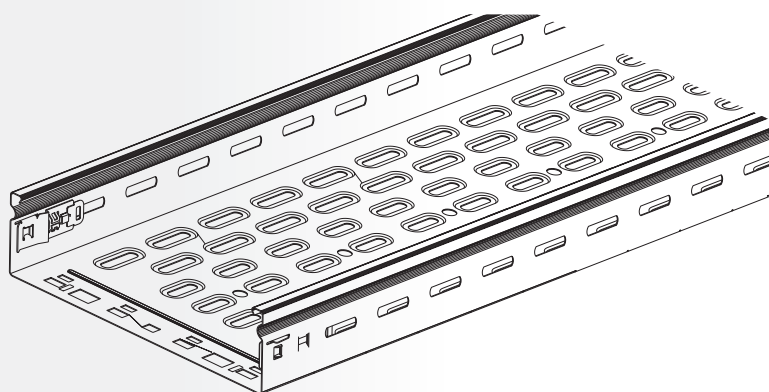

Montage chemin de câbles fil

FIXATION

Montage chemin de câbles P31+

FIXATION

	8200102
	CM350401
	VG346895

ZnNi alternative à la galvanisation à chaud

Montage échelle à câbles

FIXATION