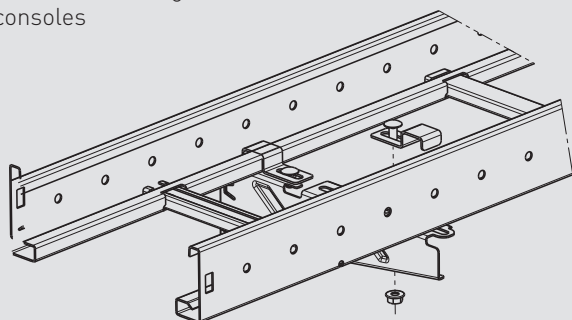

Instructions de montage échelle à câble GLO-4 avec consoles

Quantité	Accessoire	Réf.
2x	Attache-console pour GLO-4	VG344872
2x	Collier de montage universel "De joker"	8200102
	Collier d'angle universel 105 x 42 mm	CM350401

ZnNi ZnMg = applicable pour SEND et THVZ