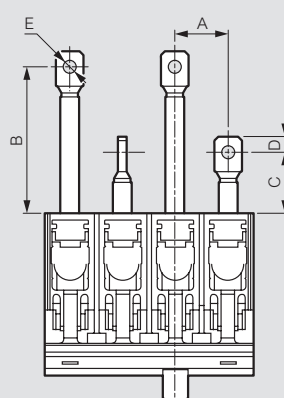

DPX³ 160 et 250

Raccordement

Capacités de raccordement sur bornes à cage

Appareil	Bornes	Conducteurs section maxi		Barres ou cosses largeur maxi
		Souple	Rigide	
DPX ³ 160	Bornes à cage incluses	70 mm ²	95 mm ²	14 mm
	Bornes grande capacité réf. 421026/27	120 mm ²	150 mm ²	18 mm
DPX ³ 250	Bornes à cage réf. 421030/31	120 mm ²	150 mm ²	28,5 mm

Capacités de raccordement sur plages

Appareil	Bornes	Barres ou cosses	
		Largeur maxi	Epaisseur maxi
DPX ³ 160	Bornes à vis réf. 421028/29	19 mm	6,5 mm
DPX ³ 250	Bornes à vis incluses	28,5 mm	8 mm

Epanouisseurs amont

Appareil	Epanouisseurs	A	B	C	D	E
DPX ³ 160	421032/33	35	41	23	33	8,5
DPX ³ 250	421034/35	48,5	55	23	39	13

Prises arrière

Appareil	Prises arrière	A	B	C	D	E
DPX ³ 160	421036/37	27	79	35	21,5	6,3
DPX ³ 250	421038/39	35	80	36	22,5	8,4