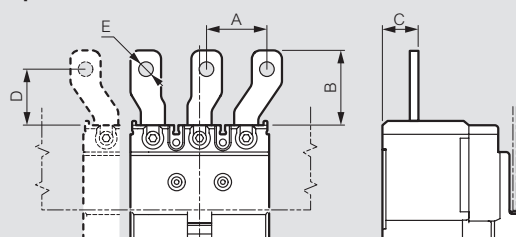

DPX³ 160 et 250

Raccordement

Capacités de raccordement sur bornes à cage

Appareil	Bornes	Conducteurs section maxi		Barres ou cosses largeur maxi
		Souple	Rigide	
DPX ³ 160	Bornes à cage incluses	70 mm ²	95 mm ²	14 mm
	Bornes grande capacité réf. 421026/27	120 mm ²	150 mm ²	18 mm
DPX ³ 250	Bornes à cage réf. 421030/31	120 mm ²	150 mm ²	28,5 mm

Capacités de raccordement sur plages

Appareil	Bornes	Barres ou cosses	
		Largeur maxi	Epaisseur maxi
DPX ³ 160	Bornes à vis réf. 421028/29	19 mm	6,5 mm
DPX ³ 250	Bornes à vis incluses	28,5 mm	8 mm

Epanouisseurs amont