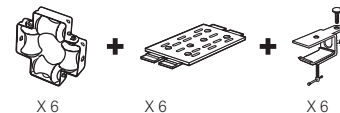

X 6

X 6

X 6

Réf.	Outillage
CM559507	Coupe-fil GM (coupe tondeuse) Uniquement pour EZ,GC L : 630 mm