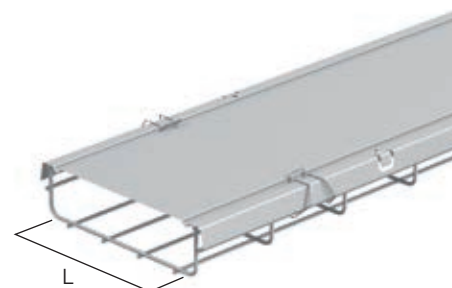

Cornières de séparation chemins de câbles en fil d'acier soudés

COT J
Montage par encliquetage sur cornières COT (ci-dessus)

CM559635 + CM559645 + CM559655

Couvercles chemins de câbles en fil d'acier soudés

Clip F01 pour
CF 30 et ZF1

Clip F02 pour CF 54
CF 105 - ZF2 - ZF4

Caractéristiques techniques voir www.ecatalog.be

Réf.			Cornières de séparation COT		Hauteur (mm)
GS	ZnMg	316L			
CM923010	CM923013	CM923014	COT 30		24
CM923020	CM923023	CM923024	COT 50		48
CM923030	CM923033	-	COT 75		72
CM923040	CM923043	CM923044	COT 100		96