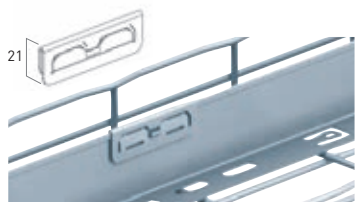

Cornières de séparation chemins de câbles en fil d'acier soudés

COT J
Montage par encliquetage sur cornières COT (ci-dessus)

CM559635 + CM559645 + CM559655

Couvercles chemins de câbles en fil d'acier soudés

Clip F01 pour
CF 30 et ZF1

Clip F02 pour CF 54
CF 105 - ZF2 - ZF4

Caractéristiques techniques voir www.ecatalog.be

Réf.			Cornières de séparation COT		Hauteur (mm)
GS	ZnMg	316L			
CM923010	CM923013	CM923014	COT 30		24
CM923020	CM923023	CM923024	COT 50		48
CM923030	CM923033	-	COT 75		72
CM923040	CM923043	CM923044	COT 100		96