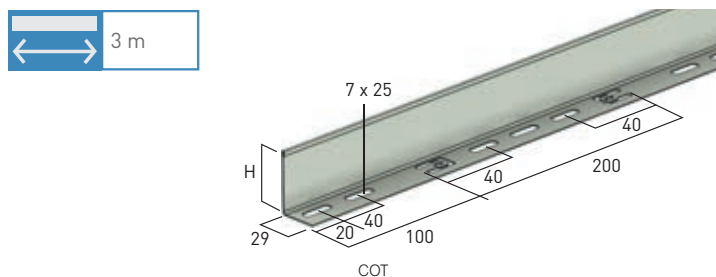

Cornières de séparation chemins de câbles en fil d'acier soudés

COT J
Montage par encliquetage sur cornières COT (ci-dessus)

CM559635 + CM559645 + CM559655

Couvercles chemins de câbles en fil d'acier soudés

Clip F01 pour
CF 30 et ZF1

Clip F02 pour CF 54
CF 105 - ZF2 - ZF4

Caractéristiques techniques voir www.ecatalog.be

Réf.			Cornières de séparation COT		Hauteur (mm)
GS	ZnMg	316L			
CM923010	CM923013	CM923014	COT 30		24
CM923020	CM923023	CM923024	COT 50		48
CM923030	CM923033	-	COT 75		72
CM923040	CM923043	CM923044	COT 100		96