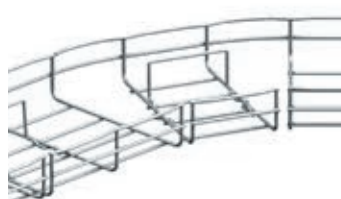

Caractéristiques techniques voir www.ecatalog.be

Réf.			Cornières de séparation COT		Hauteur (mm)	
GS	ZnMg	316L				
CM923010	CM923013	CM923014	COT 30		24	
CM923020	CM923023	CM923024	COT 50		48	
CM923030	CM923033	-	COT 75		72	
CM923040	CM923043	CM923044	COT 100		96	

Réf.			Jonctions COT J	
GS	GC	316L		
CM923050	→	CM923054	COT J	

Réf.			Embout de protection EP	
	PVC			
CM559635¹			EPDCOT50	
CM559645¹			EPGCOT50	
CM559655¹			EPLCOT50	

1 : 304L disponibles sur demande

Réf.			COTFIL		Hauteur (mm)	
EZ	304L					
CM586711	CM586718		COTFIL 30		24	
CM586721	CM586728		COTFIL 50		44	
CM586741	CM586748		COTFIL 100		94	

Réf.			COTFIL U	
EZ	304L			
CM350524	CM350531		COTFIL U	

COTFIL