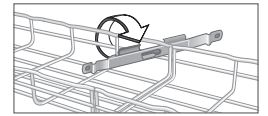

Tableau de choix des éclisses Cablofil

■ Éclisse rapide EDRN

EDRN			CM558241
			CM558242
			CM558246
			CM558244
Clé EDR			CM558260

Éclisse rapide sans vis.

■ Éclisse droite ED 275

ED275			CM558221
			CM558223
			CM558228
			CM558224
CE 25			CM558011
			CM350569
			CM558018
			CM558014
BTRCC 6X20			CM801011
			CM350402
			CM801018
			CM801014

Charge légère
1x BTRCC M6 x 20 + CE 25

Charge lourde
3x BTRCC M6 x 20 + CE 25

■ Kit d'éclissage CE 25 - CE 30

KITASSTR CE 25+CE 30+BTRCC			CM558081
			CM350424
KITASSTV CE 25VS+CE 30ES			CM558071
			CM350427
KITINOX CE 25VS+CE 30+EEC6			CM558954