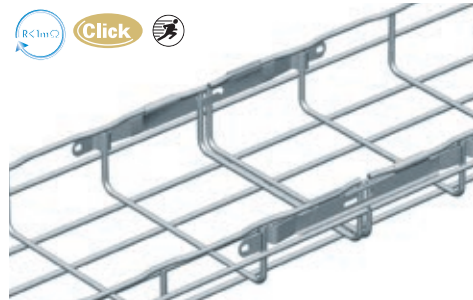

Tableau de choix des éclisses Cablofil

■ Éclisse rapide EDRN

EDRN			CM558241
			CM558242
			CM558246
			CM558244
Clé EDR			CM558260

Éclisse rapide sans vis.

■ Éclisse droite ED 275

ED275			CM558221
			CM558223
			CM558228
			CM558224
CE 25			CM558011
			CM350569
			CM558018
			CM558014
BTRCC 6X20			CM801011
			CM350402
			CM801018
			CM801014

Charge légère
1x BTRCC M6 x 20 + CE 25

Charge lourde
3x BTRCC M6 x 20 + CE 25

■ Kit d'éclissage CE 25 - CE 30

KITASSTR CE 25+CE 30+BTRCC			CM558081
			CM350424
KITASSTV CE 25VS+CE 30ES			CM558071
			CM350427
KITINOX CE 25VS+CE 30+EEC6			CM558954