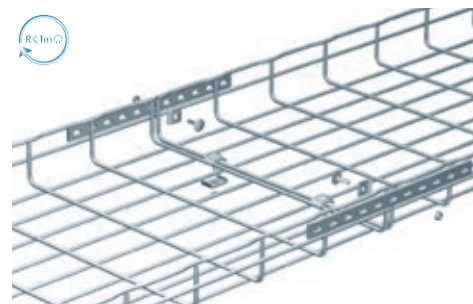

Tableau de choix des éclisses Cablofil

■ Éclisse rapide EDRN

EDRN			CM558241
			CM558242
			CM558246
			CM558244
Clé EDR			CM558260

Éclisse rapide sans vis.

■ Éclisse droite ED 275

ED275			CM558221
			CM558223
			CM558228
			CM558224
CE 25			CM558011
			CM350569
			CM558018
			CM558014
BTRCC 6X20			CM801011
			CM350402
			CM801018
			CM801014

Charge légère
1x BTRCC M6 x 20 + CE 25

Charge lourde
3x BTRCC M6 x 20 + CE 25

■ Kit d'éclissage CE 25 - CE 30

KITASSTR CE 25+CE 30+BTRCC			CM558081
			CM350424
KITASSTV CE 25VS+CE 30ES			CM558071
			CM350427
KITINOX CE 25VS+CE 30+EEC6			CM558954