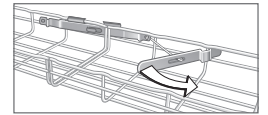

Tableau de choix des éclisses Cablofil

■ Éclisse rapide EDRN

EDRN			CM558241
			CM558242
			CM558246
			CM558244
Clé EDR			CM558260

Éclisse rapide sans vis.

■ Éclisse droite ED 275

ED275			CM558221
			CM558223
			CM558228
			CM558224
CE 25			CM558011
			CM350569
			CM558018
			CM558014
BTRCC 6X20			CM801011
			CM350402
			CM801018
			CM801014

Charge légère
1x BTRCC M6 x 20 + CE 25

Charge lourde
3x BTRCC M6 x 20 + CE 25

■ Kit d'éclissage CE 25 - CE 30

KITASSTR CE 25+CE 30+BTRCC			CM558081
			CM350424
KITASSTV CE 25VS+CE 30ES			CM558071
			CM350427
KITINOX CE 25VS+CE 30+EEC6			CM558954