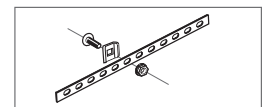

Tableau de choix des éclisses Cablofil

■ Éclisse rapide EDRN

EDRN			CM558241
			CM558242
			CM558246
			CM558244
Clé EDR			CM558260

Éclisse rapide sans vis.

■ Éclisse droite ED 275

ED275			CM558221
			CM558223
			CM558228
			CM558224
CE 25			CM558011
			CM350569
			CM558018
			CM558014
BTRCC 6X20			CM801011
			CM350402
			CM801018
			CM801014

Charge légère
1x BTRCC M6 x 20 + CE 25

Charge lourde
3x BTRCC M6 x 20 + CE 25

■ Kit d'éclissage CE 25 - CE 30

KITASSTR CE 25+CE 30+BTRCC			CM558081
			CM350424
KITASSTV CE 25VS+CE 30ES			CM558071
			CM350427
KITINOX CE 25VS+CE 30+EEC6			CM558954