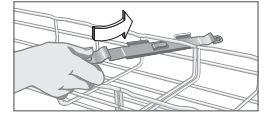

Tableau de choix des éclisses Cablofil

■ Éclisse rapide EDRN

EDRN			CM558241
			CM558242
			CM558246
			CM558244
Clé EDR			CM558260

Éclisse rapide sans vis.

■ Éclisse droite ED 275

ED275			CM558221
			CM558223
			CM558228
			CM558224
CE 25			CM558011
			CM350569
			CM558018
			CM558014
BTRCC 6X20			CM801011
			CM350402
			CM801018
			CM801014

Charge légère
1x BTRCC M6 x 20 + CE 25

Charge lourde
3x BTRCC M6 x 20 + CE 25

■ Kit d'éclissage CE 25 - CE 30

KITASSTR CE 25+CE 30+BTRCC			CM558081
			CM350424
KITASSTV CE 25VS+CE 30ES			CM558071
			CM350427
KITINOX CE 25VS+CE 30+EEC6			CM558954