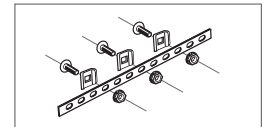

Tableau de choix des éclisses Cablofil

■ Éclisse rapide EDRN

EDRN			CM558241
			CM558242
			CM558246
			CM558244
Clé EDR			CM558260

Éclisse rapide sans vis.

■ Éclisse droite ED 275

ED275			CM558221
			CM558223
			CM558228
			CM558224
CE 25			CM558011
			CM350569
			CM558018
			CM558014
BTRCC 6X20			CM801011
			CM350402
			CM801018
			CM801014

Charge légère
1x BTRCC M6 x 20 + CE 25

Charge lourde
3x BTRCC M6 x 20 + CE 25

■ Kit d'éclissage CE 25 - CE 30

KITASSTR CE 25+CE 30+BTRCC			CM558081
			CM350424
KITASSTV CE 25VS+CE 30ES			CM558071
			CM350427
KITINOX CE 25VS+CE 30+EEC6			CM558954