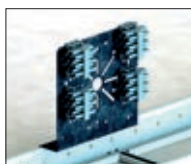

**Support de tube**

 8235600	Fixation avec 1 x M6 x 10 mm
-------------	------------------------------

**Adaptateurs pour appareillage (4 modules)**

 VG350158	Accepte la boîte d'encastrement 4 modules réf. PB504N pour une protection de l'appareillage Mosaic Fixation avec des vis 2 x M6 x 10 mm Pour Mosaic WCO ou DATA, 4 modules
--------------	---

**Plaques de montage WAGO (connecteurs)**

 VG350159	Plaque de montage WAGO multiple
 VG350179	Plaque de montage WAGO simple

**Kits adaptateurs + boîtes Plexo**

Plastique CM350547	Kit adaptateur + boîte Plexo 80 x 80 mm
CM350548	Kit adaptateur + boîte Plexo 105 x 105 mm

**Collier de montage universel JOKER**

 VG340183	Ce collier de montage universel a de multiples applications. Le collier peut être cintré facilement à la main dans toutes les directions, il peut être utilisé notamment comme console murale, fixation de câble, plaque de raccord pour relier deux chemins de câbles et bien d'autres possibilités Fixation avec des vis M6 x 10 mm
--------------	---