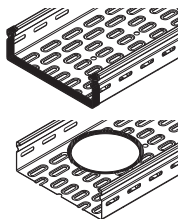

Réf.	Joint de protection
Plastique CM522354	PVC noir Pour protection de bords sciés coupants longueur 5000 mm

Réf.	Plaque d'identification
Plastique Blanc VG342000	Plaque d'identification
Vert VG340187	
Orange VG340184	Plaque d'identification
Bleu VG340185	

**Matériel de fixation**

 8200102	<b>Boulons + écrous</b> Set de boulon à tête sphérique M6 x 10 mm + écrou à collet M6. Emballé par 100 pièces
 CM350401	Set de boulon à tête sphérique M6 x 12 mm + écrou à collet M6. Emballé par 100 pièces

Réf.	Plaques de montage
 VG481155	Avec passe-câbles et convient pour le montage de boîtes de dérivation Plexo Dotées de perforations pour pliage horizontal
 VG350155	
 VG486155	<b>Plaque de montage rapide</b> Montage sans vis dans le chemin de câbles perforé
 VG350156	<b>Plaques de montage universelles</b> Fixation avec 2 x M6 x 10 mm
 8235200	
 8265200	<b>Grandes plaques de montage</b> Fixation avec 2 x M6 x 10 mm