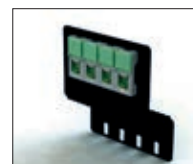

VG350158
(Pour prises Mosaic
230 V ou data)