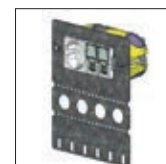

**Collier de montage universel JOKER**

 VG340183	Ce collier de montage universel a de multiples applications. Le collier peut être cintré facilement à la main dans toutes les directions, il peut être utilisé notamment comme console murale, fixation de câble, plaque de raccord pour relier deux chemins de câbles et bien d'autres possibilités Fixation avec des vis M6 x 10 mm
--------------	---

VG350159  
(Pour connecteurs Wago)

VG350158  
(Pour prises Mosaic  
230 V ou data)

VG350158  
(Pour prises Mosaic  
230 V ou data)

(1) Zink/Nickel alternative équivalente pour galvanisation à chaud