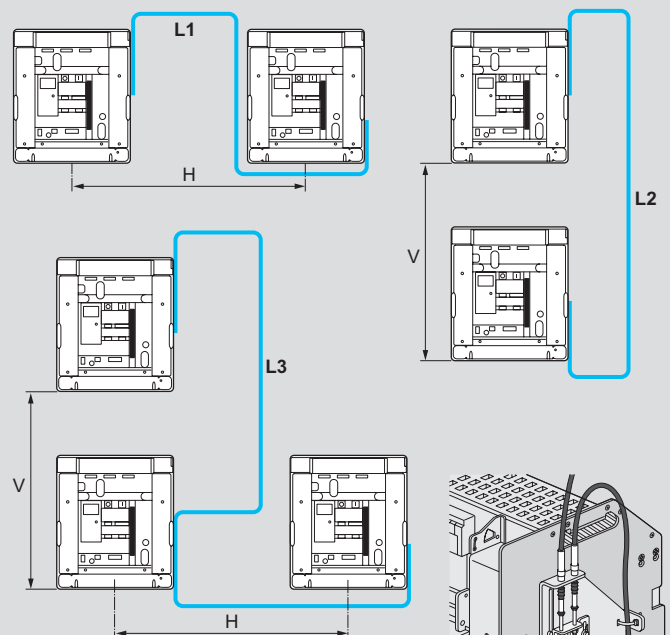

Réf.		Equipements pour inverseur de sources	
		L'interverrouillage des appareils s'effectue grâce à des câbles et permet la réalisation d'inverseurs à 2 ou 3 appareils (page ci-contre)	
		Mécanismes d'interverrouillage	
		Se montent sur le côté des appareils ou des bases	
028864		Pour DMX ³ 3P/4P Taille 1	
028865		Pour DMX ³ 3P/4P Taille 2	
028866		Pour DMX ³ 3P/4P Taille 3	
		Câbles d'interverrouillage	
028918		Longueur 1,50 m	
028920		Longueur 2,6 m	
028921		Longueur 3 m	
028922		Longueur 3,6 m	
028923		Longueur 4 m	
028924		Longueur 4,6 m	
028925		Longueur 5,6 m	

DMX³

raccordement et câbles d'interverrouillage

■ Raccordement

DMX³ version fixe

Raccordement à plat

Raccordement vertical

Epanouisseurs

DMX³ version débrochable

Raccordement à plat

Prises arrière orientables

■ Choix des câbles d'interverrouillage

Calcul de la longueur de câble :
 $L1 = 1430 + H$
 $L2 = 1570 + V$
 $L3 = 1430 + V + H$

Montage du mécanisme d'interverrouillage