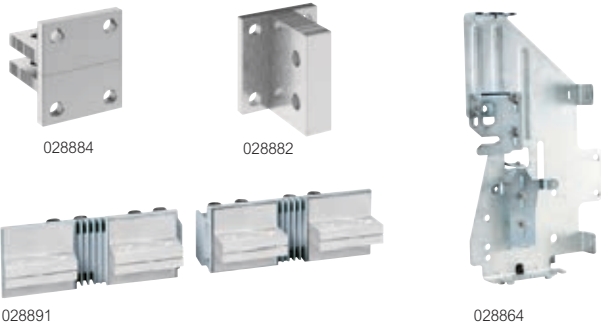

DMX³ 2500/4000/6300

équipements et accessoires (suite)

Dimensions voir www.ecatalog.be

Réf.		Kits de raccordement	
		Jeu de 3 prises pour 3P Jeu de 4 prises pour 4P	
3P	4P	Pour DMX³ taille 1 version fixe	
028884	028885	Prises arrière pour raccordement à plat, se fixent sur les prises arrière horizontales intégrées	
028882	028883	Prises arrière pour raccordement vertical, se fixent sur les prises arrière réf. 028884/85	
		Pour DMX³ taille 1 version débrochable	
028896	028897	Prises arrière orientables pour raccordement vertical ou horizontal Se fixent sur les plages de raccordement de la base	
		Pour DMX³ taille 2 et 3 version fixe	
028892	028893	Prises arrière pour raccordement à plat, se fixent sur les prises arrière horizontales intégrées Doublent les kits pour la taille 3	
		Pour DMX³ taille 2 et 3 versions fixe et débrochable	
028894	028895	Prises arrière orientables pour raccordement vertical ou horizontal Se fixent sur les prises arrière réf. 028892/93 pour les DMX ³ version fixe ou directement sur les plages de raccordement de la base pour les DMX ³ version débrochable Doublent les kits pour la taille 3	

Réf.		Epanouisseurs pour DMX ³ 2500	
		taille 1 version fixe	
		Entraxe 116,5 mm (3P) ou 106 mm (4P)	
3P	4P	Pour raccordement à plat	
028886	028887	Pour raccordement vertical	
028888	028889	Pour raccordement horizontal	
028890	028891	Cloisons de séparation pour DMX ³ version fixe	
028898	028899	Cloisons de séparation pour DMX ³ version débrochable	
028818	028819		