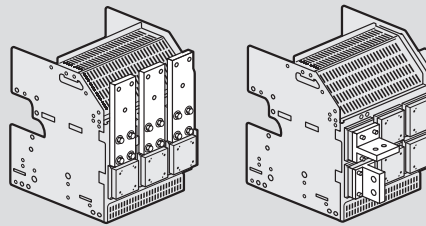

Réf.		Equipements pour inverseur de sources	
		L'interverrouillage des appareils s'effectue grâce à des câbles et permet la réalisation d'inverseurs à 2 ou 3 appareils (page ci-contre)	
		Mécanismes d'interverrouillage	
		Se montent sur le côté des appareils ou des bases	
028864		Pour DMX ³ 3P/4P Taille 1	
028865		Pour DMX ³ 3P/4P Taille 2	
028866		Pour DMX ³ 3P/4P Taille 3	
		Câbles d'interverrouillage	
028918		Longueur 1,50 m	
028920		Longueur 2,6 m	
028921		Longueur 3 m	
028922		Longueur 3,6 m	
028923		Longueur 4 m	
028924		Longueur 4,6 m	
028925		Longueur 5,6 m	

DMX³

raccordement et câbles d'interverrouillage

■ Raccordement

DMX³ version fixe

Raccordement à plat

Raccordement vertical

Epanouisseurs

DMX³ version débrochable

Raccordement à plat

Prises arrière orientables

■ Choix des câbles d'interverrouillage

Calcul de la longueur de câble :
 $L1 = 1430 + H$
 $L2 = 1570 + V$
 $L3 = 1430 + V + H$

Montage du mécanisme d'interverrouillage