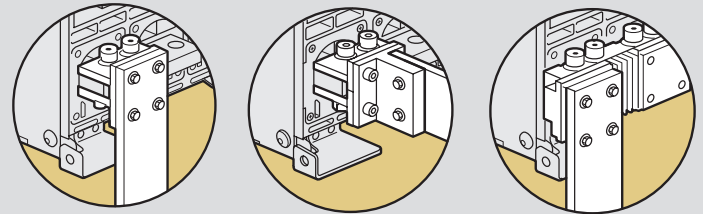

Réf.		Equipements pour inverseur de sources	
		L'interverrouillage des appareils s'effectue grâce à des câbles et permet la réalisation d'inverseurs à 2 ou 3 appareils (page ci-contre)	
		Mécanismes d'interverrouillage	
		Se montent sur le côté des appareils ou des bases	
028864		Pour DMX ³ 3P/4P Taille 1	
028865		Pour DMX ³ 3P/4P Taille 2	
028866		Pour DMX ³ 3P/4P Taille 3	
		Câbles d'interverrouillage	
028918		Longueur 1,50 m	
028920		Longueur 2,6 m	
028921		Longueur 3 m	
028922		Longueur 3,6 m	
028923		Longueur 4 m	
028924		Longueur 4,6 m	
028925		Longueur 5,6 m	

DMX³

raccordement et câbles d'interverrouillage

■ Raccordement

DMX³ version fixe

Raccordement à plat

Raccordement vertical

Epanouisseurs

DMX³ version débrochable

Raccordement à plat

Prises arrière orientables

■ Choix des câbles d'interverrouillage

Calcul de la longueur de câble :
 $L1 = 1430 + H$
 $L2 = 1570 + V$
 $L3 = 1430 + V + H$

Montage du mécanisme d'interverrouillage