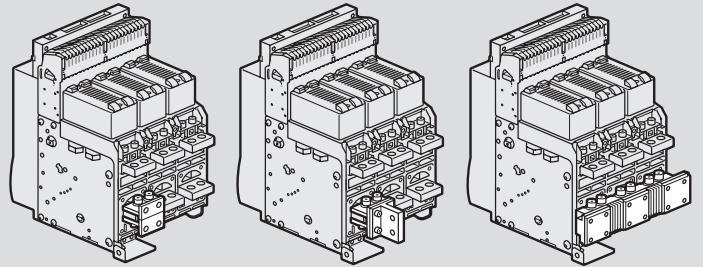

Réf.		Equipements pour inverseur de sources	
		L'interverrouillage des appareils s'effectue grâce à des câbles et permet la réalisation d'inverseurs à 2 ou 3 appareils (page ci-contre)	
		Mécanismes d'interverrouillage	
		Se montent sur le côté des appareils ou des bases	
028864		Pour DMX ³ 3P/4P Taille 1	
028865		Pour DMX ³ 3P/4P Taille 2	
028866		Pour DMX ³ 3P/4P Taille 3	
		Câbles d'interverrouillage	
028918		Longueur 1,50 m	
028920		Longueur 2,6 m	
028921		Longueur 3 m	
028922		Longueur 3,6 m	
028923		Longueur 4 m	
028924		Longueur 4,6 m	
028925		Longueur 5,6 m	

DMX³

raccordement et câbles d'interverrouillage

■ Raccordement

DMX³ version fixe

Raccordement à plat

Raccordement vertical

Epanouisseurs

DMX³ version débrochable

Raccordement à plat

Prises arrière orientables

■ Choix des câbles d'interverrouillage

Calcul de la longueur de câble :
 $L1 = 1430 + H$
 $L2 = 1570 + V$
 $L3 = 1430 + V + H$

Montage du mécanisme d'interverrouillage