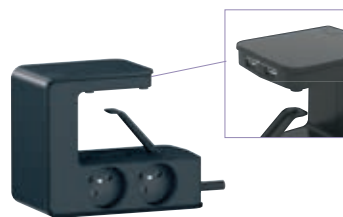

Rallonges multiprises multifonction pour espaces dédiés

049406

050410

050412

049402

049399

Pour utilisation en intérieur uniquement

Réf.	Multiprises d'angle	Réf.	Multiprise clipsable
049409	16 A - 230 V - 3680 W max. Intégration optimale dans l'espace cuisine ou bureau Equipées : - de prises 2P+T affleurantes orientées à 45° - d'une partie amovible à l'arrière permettant le passage et la gestion des câbles Solutions sans cordon : à câbler avec un cordon 3G 1,5 mm ² 3 x 2P+T - sans cordon ○ Blanc/Alu Equipée de 2 ports USB Type-A + Type-C : 3,0 A - 5,0 V - 15 W max.	050412	16 A - 230 V - 3680 W max. Equipée : - de 4 prises 2P+T - de 2 ports USB Type-A (3,4 A au total) - d'un interrupteur On/Off lumineux - d'un cordon 3G 1,5 mm ² (longueur 1,5 m) rotatif à 90° Se clipse facilement sur une table ou un bureau (épaisseur maxi : 63 mm) Permet de cacher les prises de courant sous un bureau tout en laissant accessibles les modules de charge USB ● Noir
049406	3 x 2P+T - cordon blanc 1 m ○ Blanc/Alu - 3G 1,5 mm ² Equipée de 2 ports USB Type-A + Type-C : 3,0 A - 5,0 V - 15 W max.		Multiprises station de charge avec chargeur sans fil et ports USB - pour espace chambre et bureau
049408	4 x 2P+T - sans cordon ○ Blanc	049402	10 A - 230 V - 2300 W max. Multiprises station de charge compacte 5 ports, équipée : - de 2 prises 2P+T affleurantes - d'un chargeur sans fil à induction pour smartphones, certifié Qi, 10,0 W (avec surface anti-dérapante et indicateur de charge), visualisation directe sur l'écran pendant la charge - de ports USB Type-A + Type-C : 3,0 A - 5,0 V - 15 W max. - d'un cordon noir 3G 1,5 mm ² (longueur 2 m) ● Taupe/Gris foncé
049404	4 x 2P+T - cordon blanc 1 m ○ Blanc - 3G 1,5 mm ²	049412	○ Blanc/Gris foncé
	Multiprises avec support tablette		
050410	Equipée : - de 3 prises 2P+T - de 2 entrées USB Type-A (3,9 A au total dont 1 port Quickcharge Qualcomm 2,4 A) - d'un support antidérapant pour tablette - d'un interrupteur On/Off muni d'un disjoncteur coupe-circuit réarmable (16 A) - d'un cordon 3G 1,5 mm ² (longueur 1,5 m) en fil tressé		
050411	○ Blanc ● Noir		
	Multiprise espace TV avec cordon, interrupteur et parafoudre		
049399	16 A - 230 V - 3680 W max. Design spécifique pour intégration et gestion des câbles optimales dans l'espace TV Equipée : - de 4 prises 2P+T (16 A) et 4 prises 2P (6 A) - d'un interrupteur On/Off lumineux - d'un cordon 3G 1,5 mm ² (longueur 2 m) Parafoudre intégré : protège les appareils électroniques contre les surtensions Indicateur signalant l'état du parafoudre : - LED verte : la rallonge multiprise est protégée - LED éteinte : la rallonge multiprise n'est pas protégée mais reste fonctionnelle Capot en aluminium (métal) permettant l'organisation des câbles en toute discrétion et pouvant être utilisé comme support pour une box internet, une TV... ● Noir		