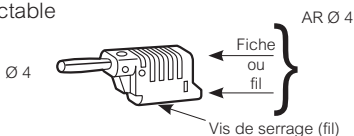

050027

050670

050673

050678

Réf.	Fiches spéciales
050009 050010	Fiches TV Coaxiales mâle Ø 9,5 mm Coaxiales femelle Ø 9,5 mm
050005	Fiche 2P - 3 A - TBT Entraxe 12 mm mâle, broches Ø 3,6 mm Fiche sortie latérale Socle entraxe 12 mm correspondant : Mosaic réf. 077150
	Connectique de mesure pour laboratoires, équipements
	Fiches bananes Ø 4 mm de sécurité 16 A - 750 V Embout isolant Fourreau rétractable
050026 050027 050028 050029	<ul style="list-style-type: none"> ● Noir ● Bleu ● Rouge ● Jaune

Réf.	Prises spéciales
050670 •	Prise 2P+T + 2 x RJ 45 avec parafoudre Protection des appareils électriques, électroniques et du circuit téléphonique contre la foudre et les surtensions Avec voyant signalant l'état du parafoudre Entrée/sortie RJ 45/RJ 11 compatible ADSL : Uc : 200 V, Uoc : 2 kV et Up : 600 V Livré avec un cordon RJ 11 de 1,5 m
	Veilleuses
	Veilleuses crépusculaires automatiques LED haute luminosité Fiche 2P 10 A 2 modes différents pour la veilleuse : - mode automatique : allumage automatique suivant la luminosité ambiante et possibilité de faire varier l'intensité lumineuse des LEDs (appui long) - mode manuel : allumage manuel de la veilleuse et possibilité de faire varier l'intensité lumineuse des LEDs (appui long) Encombrement réduit avec intégration parfaite dans une prise de courant
050676 050677	<ul style="list-style-type: none"> ○ Blanc ● Noir
	Veilleuses lampe torche avec batterie 2 LEDs haute luminosité Autonomie de la batterie : 1h30 min 2 types de LED : lumière "chaude" ou "froide" Luminosité réglable En mode lampe torche : intensité lumineuse maximale, de couleur "froide" Encombrement réduit avec intégration parfaite dans une prise de courant
050678 050679	<ul style="list-style-type: none"> ○ Blanc ● Noir
050673	Veilleuse à LED avec détecteur crépusculaire 230 V Avec détecteur crépusculaire permettant l'éclairage automatique selon le seuil de luminosité Technologie à LED Livré avec 4 étiquettes de couleur unie et 1 papier personnalisable