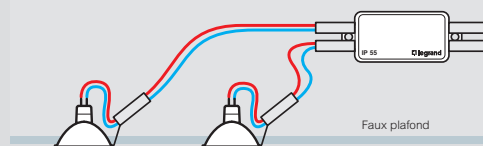

■ Exemple de mise en situation boîte Plexo compacte