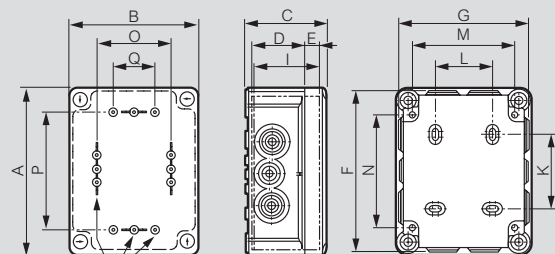

Boîtes de dérivation Plexo™

■ Cotes d'encombrement

Boîte ronde Ø60 mm réf. 092001

Boîtes rondes Ø70 mm réf. 092002/03

Boîte carrée 65 x 65 mm réf. 092005

Boîtes carrées 80 x 80 mm réf. 092011/12/13/14

Boîtes carrées 105 x 105 mm réf. 092020/22/23/24

Boîtes Plexo carrées 130 x 130 mm réf. 092032/34, boîtes Plexo rectangulaires, réf. 092042/44/52/54/62/64/82/84/92/94

Plots de fixation en fond de boîte

105 x 105 mm

155 x 110 mm

| Réf. boîte | Dim. | Fixation boîte | | | | | | | | | | Fixation accessoires (vis Ø4 mm) | | | | Surface utile | | |
|------------|-----------|----------------|-----|-----|-----|-----|----|----|-----|-----|-----|----------------------------------|-----|-----|-----|---------------|-----|-----|
| | | A | B | F | G | C | D | E | I | K | L | M | N | O | P | Q | R | S |
| 092032/34 | 130 x 130 | 150 | 150 | 149 | 149 | 81 | 56 | 18 | 67 | 54 | 70 | 120 | 103 | 106 | 106 | 84 | 102 | 87 |
| 092042/44 | 155 x 110 | 175 | 130 | 173 | 128 | 81 | 56 | 18 | 67 | 79 | 50 | 100 | 128 | 86 | 131 | 64 | 112 | 88 |
| 092052/54 | 180 x 140 | 200 | 160 | 205 | 165 | 94 | 69 | 18 | 80 | 104 | 50 | 130 | 153 | 116 | 156 | 94 | 137 | 112 |
| 092062/64 | 220 x 170 | 240 | 190 | 245 | 195 | 94 | 69 | 18 | 80 | 144 | 80 | 160 | 193 | 146 | 196 | 124 | 226 | 142 |
| 092082/84 | 310 x 240 | 332 | 262 | 340 | 270 | 132 | 97 | 27 | 116 | 220 | 160 | 222 | 276 | 200 | 260 | 150 | 248 | 198 |
| 092092/94 | 360 x 270 | 382 | 292 | 390 | 300 | 132 | 97 | 27 | 116 | 270 | 190 | 252 | 326 | 230 | 210 | 150 | 298 | 228 |

■ Cotes d'encombrement boîte Plexo compacte Boîte rectangulaire, réf. 092004

■ Exemple de mise en situation boîte Plexo compacte

■ Principe de mise en œuvre

Fixation des boîtes Plexo sur chemin de câbles fil
Boîtes 80 x 80 mm

Fixation des boîtes Plexo sur chemin de câbles tôle
Boîtes 80 x 80 mm