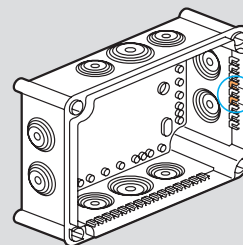

Boîtes de dérivation Plexo™

■ Cotes d'encombrement

Boîte ronde Ø60 mm réf. 092001

Boîtes rondes Ø70 mm réf. 092002/03

Boîte carrée 65 x 65 mm réf. 092005

Boîtes carrées 80 x 80 mm réf. 092011/12/13/14

Boîtes carrées 105 x 105 mm réf. 092020/22/23/24

Boîtes Plexo carrées 130 x 130 mm réf. 092032/34, boîtes Plexo rectangulaires, réf. 092042/44/52/54/62/64/82/84/92/94

Plots de fixation en fond de boîte

105 x 105 mm

155 x 110 mm

| Réf. boîte | Dim. | Fixation boîte | | | | | | | | | | Fixation accessoires (vis Ø4 mm) | | | | Surface utile | | |
|------------|-----------|----------------|-----|-----|-----|-----|----|----|-----|-----|-----|----------------------------------|-----|-----|-----|---------------|-----|-----|
| | | A | B | F | G | C | D | E | I | K | L | M | N | O | P | Q | R | S |
| 092032/34 | 130 x 130 | 150 | 150 | 149 | 149 | 81 | 56 | 18 | 67 | 54 | 70 | 120 | 103 | 106 | 106 | 84 | 102 | 87 |
| 092042/44 | 155 x 110 | 175 | 130 | 173 | 128 | 81 | 56 | 18 | 67 | 79 | 50 | 100 | 128 | 86 | 131 | 64 | 112 | 88 |
| 092052/54 | 180 x 140 | 200 | 160 | 205 | 165 | 94 | 69 | 18 | 80 | 104 | 50 | 130 | 153 | 116 | 156 | 94 | 137 | 112 |
| 092062/64 | 220 x 170 | 240 | 190 | 245 | 195 | 94 | 69 | 18 | 80 | 144 | 80 | 160 | 193 | 146 | 196 | 124 | 226 | 142 |
| 092082/84 | 310 x 240 | 332 | 262 | 340 | 270 | 132 | 97 | 27 | 116 | 220 | 160 | 222 | 276 | 200 | 260 | 150 | 248 | 198 |
| 092092/94 | 360 x 270 | 382 | 292 | 390 | 300 | 132 | 97 | 27 | 116 | 270 | 190 | 252 | 326 | 230 | 210 | 150 | 298 | 228 |

■ Cotes d'encombrement boîte Plexo compacte Boîte rectangulaire, réf. 092004

■ Exemple de mise en situation boîte Plexo compacte

■ Principe de mise en œuvre

Fixation des boîtes Plexo sur chemin de câbles fil
Boîtes 80 x 80 mm

Fixation des boîtes Plexo sur chemin de câbles tôle
Boîtes 80 x 80 mm