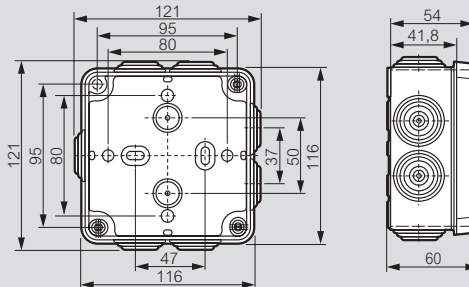

Boîtes de dérivation Plexo™

■ Cotes d'encombrement

Boîte ronde Ø60 mm réf. 092001

Boîtes rondes Ø70 mm réf. 092002/03

Boîte carrée 65 x 65 mm réf. 092005

Boîtes carrées 80 x 80 mm réf. 092011/12/13/14

Boîtes carrées 105 x 105 mm réf. 092020/22/23/24

Boîtes Plexo carrées 130 x 130 mm réf. 092032/34, boîtes Plexo rectangulaires, réf. 092042/44/52/54/62/64/82/84/92/94

Plots de fixation en fond de boîte

105 x 105 mm

155 x 110 mm

| Réf. boîte | Dim. | Fixation boîte | | | | | | | | | | Fixation accessoires (vis Ø4 mm) | | | | Surface utile | | |
|------------|-----------|----------------|-----|-----|-----|-----|----|----|-----|-----|-----|----------------------------------|-----|-----|-----|---------------|-----|-----|
| | | A | B | F | G | C | D | E | I | K | L | M | N | O | P | Q | R | S |
| 092032/34 | 130 x 130 | 150 | 150 | 149 | 149 | 81 | 56 | 18 | 67 | 54 | 70 | 120 | 103 | 106 | 106 | 84 | 102 | 87 |
| 092042/44 | 155 x 110 | 175 | 130 | 173 | 128 | 81 | 56 | 18 | 67 | 79 | 50 | 100 | 128 | 86 | 131 | 64 | 112 | 88 |
| 092052/54 | 180 x 140 | 200 | 160 | 205 | 165 | 94 | 69 | 18 | 80 | 104 | 50 | 130 | 153 | 116 | 156 | 94 | 137 | 112 |
| 092062/64 | 220 x 170 | 240 | 190 | 245 | 195 | 94 | 69 | 18 | 80 | 144 | 80 | 160 | 193 | 146 | 196 | 124 | 226 | 142 |
| 092082/84 | 310 x 240 | 332 | 262 | 340 | 270 | 132 | 97 | 27 | 116 | 220 | 160 | 222 | 276 | 200 | 260 | 150 | 248 | 198 |
| 092092/94 | 360 x 270 | 382 | 292 | 390 | 300 | 132 | 97 | 27 | 116 | 270 | 190 | 252 | 326 | 230 | 210 | 150 | 298 | 228 |

■ Cotes d'encombrement boîte Plexo compacte Boîte rectangulaire, réf. 092004

■ Exemple de mise en situation boîte Plexo compacte

■ Principe de mise en œuvre

Fixation des boîtes Plexo sur chemin de câbles fil
Boîtes 80 x 80 mm

Fixation des boîtes Plexo sur chemin de câbles tôle
Boîtes 80 x 80 mm