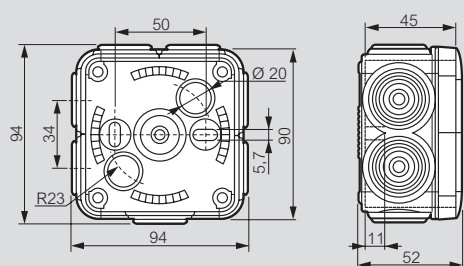

Boîtes de dérivation Plexo™

■ Cotes d'encombrement

Boîte ronde Ø60 mm réf. 092001

Boîtes rondes Ø70 mm réf. 092002/03

Boîte carrée 65 x 65 mm réf. 092005

Boîtes carrées 80 x 80 mm réf. 092011/12/13/14

Boîtes carrées 105 x 105 mm réf. 092020/22/23/24

Boîtes Plexo carrées 130 x 130 mm réf. 092032/34, boîtes Plexo rectangulaires, réf. 092042/44/52/54/62/64/82/84/92/94

Plots de fixation en fond de boîte

105 x 105 mm

155 x 110 mm

| Réf. boîte | Dim. | Fixation boîte | | | | | | | | | | Fixation accessoires (vis Ø4 mm) | | | | Surface utile | | |
|------------|-----------|----------------|-----|-----|-----|-----|----|----|-----|-----|-----|----------------------------------|-----|-----|-----|---------------|-----|-----|
| | | A | B | F | G | C | D | E | I | K | L | M | N | O | P | Q | R | S |
| 092032/34 | 130 x 130 | 150 | 150 | 149 | 149 | 81 | 56 | 18 | 67 | 54 | 70 | 120 | 103 | 106 | 106 | 84 | 102 | 87 |
| 092042/44 | 155 x 110 | 175 | 130 | 173 | 128 | 81 | 56 | 18 | 67 | 79 | 50 | 100 | 128 | 86 | 131 | 64 | 112 | 88 |
| 092052/54 | 180 x 140 | 200 | 160 | 205 | 165 | 94 | 69 | 18 | 80 | 104 | 50 | 130 | 153 | 116 | 156 | 94 | 137 | 112 |
| 092062/64 | 220 x 170 | 240 | 190 | 245 | 195 | 94 | 69 | 18 | 80 | 144 | 80 | 160 | 193 | 146 | 196 | 124 | 226 | 142 |
| 092082/84 | 310 x 240 | 332 | 262 | 340 | 270 | 132 | 97 | 27 | 116 | 220 | 160 | 222 | 276 | 200 | 260 | 150 | 248 | 198 |
| 092092/94 | 360 x 270 | 382 | 292 | 390 | 300 | 132 | 97 | 27 | 116 | 270 | 190 | 252 | 326 | 230 | 210 | 150 | 298 | 228 |

■ Cotes d'encombrement boîte Plexo compacte Boîte rectangulaire, réf. 092004

■ Exemple de mise en situation boîte Plexo compacte

■ Principe de mise en œuvre

Fixation des boîtes Plexo sur chemin de câbles fil
Boîtes 80 x 80 mm

Fixation des boîtes Plexo sur chemin de câbles tôle
Boîtes 80 x 80 mm