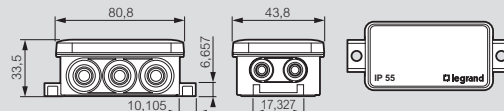

Boîtes de dérivation Plexo™

■ Cotes d'encombrement

Boîte ronde Ø60 mm réf. 092001

Boîtes rondes Ø70 mm réf. 092002/03

Boîte carrée 65 x 65 mm réf. 092005

Boîtes carrées 80 x 80 mm réf. 092011/12/13/14

Boîtes carrées 105 x 105 mm réf. 092020/22/23/24

Boîtes Plexo carrées 130 x 130 mm réf. 092032/34, boîtes Plexo rectangulaires, réf. 092042/44/52/54/62/64/82/84/92/94

Plots de fixation en fond de boîte

105 x 105 mm

155 x 110 mm

| Réf. boîte | Dim. | Fixation boîte | | | | | | | | | | Fixation accessoires (vis Ø4 mm) | | | | Surface utile | | |
|------------|-----------|----------------|-----|-----|-----|-----|----|----|-----|-----|-----|----------------------------------|-----|-----|-----|---------------|-----|-----|
| | | A | B | F | G | C | D | E | I | K | L | M | N | O | P | Q | R | S |
| 092032/34 | 130 x 130 | 150 | 150 | 149 | 149 | 81 | 56 | 18 | 67 | 54 | 70 | 120 | 103 | 106 | 106 | 84 | 102 | 87 |
| 092042/44 | 155 x 110 | 175 | 130 | 173 | 128 | 81 | 56 | 18 | 67 | 79 | 50 | 100 | 128 | 86 | 131 | 64 | 112 | 88 |
| 092052/54 | 180 x 140 | 200 | 160 | 205 | 165 | 94 | 69 | 18 | 80 | 104 | 50 | 130 | 153 | 116 | 156 | 94 | 137 | 112 |
| 092062/64 | 220 x 170 | 240 | 190 | 245 | 195 | 94 | 69 | 18 | 80 | 144 | 80 | 160 | 193 | 146 | 196 | 124 | 226 | 142 |
| 092082/84 | 310 x 240 | 332 | 262 | 340 | 270 | 132 | 97 | 27 | 116 | 220 | 160 | 222 | 276 | 200 | 260 | 150 | 248 | 198 |
| 092092/94 | 360 x 270 | 382 | 292 | 390 | 300 | 132 | 97 | 27 | 116 | 270 | 190 | 252 | 326 | 230 | 210 | 150 | 298 | 228 |

■ Cotes d'encombrement boîte Plexo compacte Boîte rectangulaire, réf. 092004

■ Exemple de mise en situation boîte Plexo compacte

■ Principe de mise en œuvre

Fixation des boîtes Plexo sur chemin de câbles fil
Boîtes 80 x 80 mm