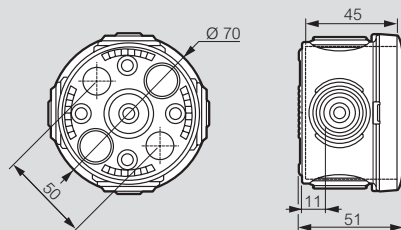

Boîtes de dérivation Plexo™

■ Cotes d'encombrement

Boîte ronde Ø60 mm réf. 092001

Boîtes rondes Ø70 mm réf. 092002/03

Boîte carrée 65 x 65 mm réf. 092005

Boîtes carrées 80 x 80 mm réf. 092011/12/13/14

Boîtes carrées 105 x 105 mm réf. 092020/22/23/24

Boîtes Plexo carrées 130 x 130 mm réf. 092032/34, boîtes Plexo rectangulaires, réf. 092042/44/52/54/62/64/82/84/92/94

Plots de fixation en fond de boîte

105 x 105 mm

155 x 110 mm

| Réf. boîte | Dim. | Fixation boîte | | | | | | | | | | Fixation accessoires (vis Ø4 mm) | | | | Surface utile | | |
|------------|-----------|----------------|-----|-----|-----|-----|----|----|-----|-----|-----|----------------------------------|-----|-----|-----|---------------|-----|-----|
| | | A | B | F | G | C | D | E | I | K | L | M | N | O | P | Q | R | S |
| 092032/34 | 130 x 130 | 150 | 150 | 149 | 149 | 81 | 56 | 18 | 67 | 54 | 70 | 120 | 103 | 106 | 106 | 84 | 102 | 87 |
| 092042/44 | 155 x 110 | 175 | 130 | 173 | 128 | 81 | 56 | 18 | 67 | 79 | 50 | 100 | 128 | 86 | 131 | 64 | 112 | 88 |
| 092052/54 | 180 x 140 | 200 | 160 | 205 | 165 | 94 | 69 | 18 | 80 | 104 | 50 | 130 | 153 | 116 | 156 | 94 | 137 | 112 |
| 092062/64 | 220 x 170 | 240 | 190 | 245 | 195 | 94 | 69 | 18 | 80 | 144 | 80 | 160 | 193 | 146 | 196 | 124 | 226 | 142 |
| 092082/84 | 310 x 240 | 332 | 262 | 340 | 270 | 132 | 97 | 27 | 116 | 220 | 160 | 222 | 276 | 200 | 260 | 150 | 248 | 198 |
| 092092/94 | 360 x 270 | 382 | 292 | 390 | 300 | 132 | 97 | 27 | 116 | 270 | 190 | 252 | 326 | 230 | 210 | 150 | 298 | 228 |

■ Cotes d'encombrement boîte Plexo compacte Boîte rectangulaire, réf. 092004

■ Exemple de mise en situation boîte Plexo compacte

■ Principe de mise en œuvre

Fixation des boîtes Plexo sur chemin de câbles fil
Boîtes 80 x 80 mm

Fixation des boîtes Plexo sur chemin de câbles tôle
Boîtes 80 x 80 mm