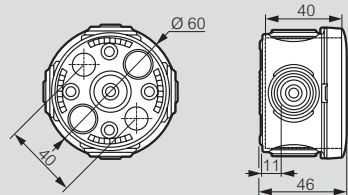

Boîtes de dérivation Plexo™

■ Cotes d'encombrement

Boîte ronde Ø60 mm réf. 092001

Boîtes rondes Ø70 mm réf. 092002/03

Boîte carrée 65 x 65 mm réf. 092005

Boîtes carrées 80 x 80 mm réf. 092011/12/13/14

Boîtes carrées 105 x 105 mm réf. 092020/22/23/24

Boîtes Plexo carrées 130 x 130 mm réf. 092032/34, boîtes Plexo rectangulaires, réf. 092042/44/52/54/62/64/82/84/92/94

Plots de fixation en fond de boîte

105 x 105 mm

155 x 110 mm

| Réf. boîte | Dim. | Fixation boîte | | | | | | | | | | Fixation accessoires (vis Ø4 mm) | | | | Surface utile | | |
|------------|-----------|----------------|-----|-----|-----|-----|----|----|-----|-----|-----|----------------------------------|-----|-----|-----|---------------|-----|-----|
| | | A | B | F | G | C | D | E | I | K | L | M | N | O | P | Q | R | S |
| 092032/34 | 130 x 130 | 150 | 150 | 149 | 149 | 81 | 56 | 18 | 67 | 54 | 70 | 120 | 103 | 106 | 106 | 84 | 102 | 87 |
| 092042/44 | 155 x 110 | 175 | 130 | 173 | 128 | 81 | 56 | 18 | 67 | 79 | 50 | 100 | 128 | 86 | 131 | 64 | 112 | 88 |
| 092052/54 | 180 x 140 | 200 | 160 | 205 | 165 | 94 | 69 | 18 | 80 | 104 | 50 | 130 | 153 | 116 | 156 | 94 | 137 | 112 |
| 092062/64 | 220 x 170 | 240 | 190 | 245 | 195 | 94 | 69 | 18 | 80 | 144 | 80 | 160 | 193 | 146 | 196 | 124 | 226 | 142 |
| 092082/84 | 310 x 240 | 332 | 262 | 340 | 270 | 132 | 97 | 27 | 116 | 220 | 160 | 222 | 276 | 200 | 260 | 150 | 248 | 198 |
| 092092/94 | 360 x 270 | 382 | 292 | 390 | 300 | 132 | 97 | 27 | 116 | 270 | 190 | 252 | 326 | 230 | 210 | 150 | 298 | 228 |

■ Cotes d'encombrement boîte Plexo compacte Boîte rectangulaire, réf. 092004

■ Exemple de mise en situation boîte Plexo compacte

■ Principe de mise en œuvre

Fixation des boîtes Plexo sur chemin de câbles fil
Boîtes 80 x 80 mm

Fixation des boîtes Plexo sur chemin de câbles tôle
Boîtes 80 x 80 mm