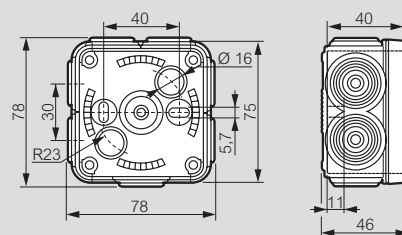

Boîtes de dérivation Plexo™

■ Cotes d'encombrement

Boîte ronde Ø60 mm réf. 092001

Boîtes rondes Ø70 mm réf. 092002/03

Boîte carrée 65 x 65 mm réf. 092005

Boîtes carrées 80 x 80 mm réf. 092011/12/13/14

Boîtes carrées 105 x 105 mm réf. 092020/22/23/24

Boîtes Plexo carrées 130 x 130 mm réf. 092032/34, boîtes Plexo rectangulaires, réf. 092042/44/52/54/62/64/82/84/92/94

Plots de fixation en fond de boîte

105 x 105 mm

155 x 110 mm

| Réf. boîte | Dim. | Fixation boîte | | | | | | | | | | Fixation accessoires (vis Ø4 mm) | | | | Surface utile | | |
|------------|-----------|----------------|-----|-----|-----|-----|----|----|-----|-----|-----|----------------------------------|-----|-----|-----|---------------|-----|-----|
| | | A | B | F | G | C | D | E | I | K | L | M | N | O | P | Q | R | S |
| 092032/34 | 130 x 130 | 150 | 150 | 149 | 149 | 81 | 56 | 18 | 67 | 54 | 70 | 120 | 103 | 106 | 106 | 84 | 102 | 87 |
| 092042/44 | 155 x 110 | 175 | 130 | 173 | 128 | 81 | 56 | 18 | 67 | 79 | 50 | 100 | 128 | 86 | 131 | 64 | 112 | 88 |
| 092052/54 | 180 x 140 | 200 | 160 | 205 | 165 | 94 | 69 | 18 | 80 | 104 | 50 | 130 | 153 | 116 | 156 | 94 | 137 | 112 |
| 092062/64 | 220 x 170 | 240 | 190 | 245 | 195 | 94 | 69 | 18 | 80 | 144 | 80 | 160 | 193 | 146 | 196 | 124 | 226 | 142 |
| 092082/84 | 310 x 240 | 332 | 262 | 340 | 270 | 132 | 97 | 27 | 116 | 220 | 160 | 222 | 276 | 200 | 260 | 150 | 248 | 198 |
| 092092/94 | 360 x 270 | 382 | 292 | 390 | 300 | 132 | 97 | 27 | 116 | 270 | 190 | 252 | 326 | 230 | 210 | 150 | 298 | 228 |

■ Cotes d'encombrement boîte Plexo compacte Boîte rectangulaire, réf. 092004

■ Exemple de mise en situation boîte Plexo compacte

■ Principe de mise en œuvre

Fixation des boîtes Plexo sur chemin de câbles fil
Boîtes 80 x 80 mm

Fixation des boîtes Plexo sur chemin de câbles tôle
Boîtes 80 x 80 mm