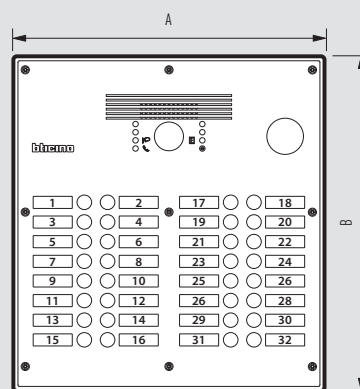

308011	Avec 4 boutons-poussoirs
308012	Avec 8 boutons-poussoirs
308013	Avec 12 boutons-poussoirs
308014	Avec 20 boutons-poussoirs
308015	Avec 32 boutons-poussoirs
308040	Avec appel alphanumérique

Accessoires

■ Plaque monobloc

Dimensions		
Réf.	A	B
308001 - 308011	180	270
308002 - 308012	180	330
308003 - 308013	180	360
308004 - 308014	180	440
308005 - 308015	340	370

Dimensions			
Réf.	A	B	C
308021	178	267	40
308022	178	327	40
308023	178	357	40
308024	178	437	40
308025	338	367	40