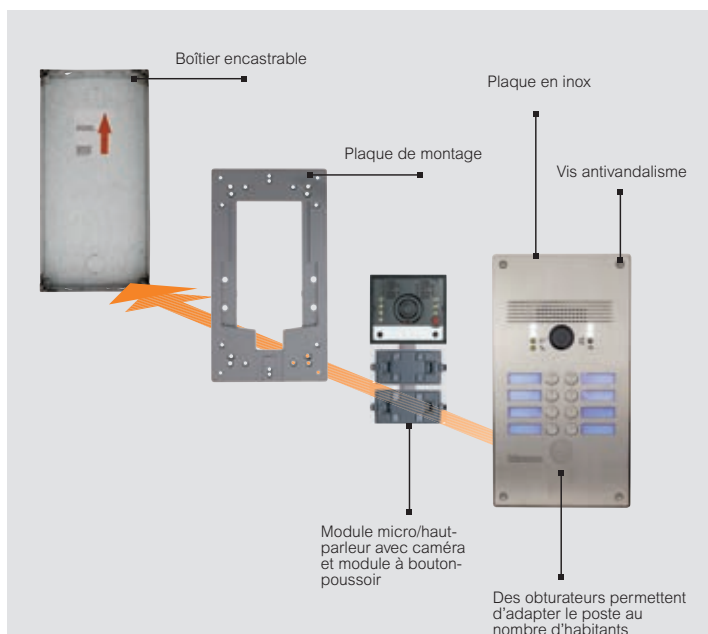

- Plaque en aluminium – épaisseur 4 mm
- Module micro/haut-parleur avec caméra intégrée et LEDs d'indication du statut de l'action (Design For All)
- Module à bouton-poussoir avec rétro-éclairage des plaques nominatives à l'aide de LEDs bleues
- Obturateur pour les boutons-poussoirs non utilisés
- Vis antivandalisme, clé fournie
- Boîtier encastrable en acier, support de module et plaque en aluminium

308001	Avec 4 boutons-poussoirs
308002	Avec 8 boutons-poussoirs
308003	Avec 12 boutons-poussoirs
308004	Avec 20 boutons-poussoirs
308005	Avec 32 boutons-poussoirs

Postes extérieurs en finition inox

Poste extérieur antivandalisme 2 fils muni de boutons-poussoirs, finition inox, se composant de :

- Plaque en inox – épaisseur 4 mm
- Module micro/haut-parleur avec caméra intégrée et LEDs d'indication du statut de l'action (Design For All)
- Module à bouton-poussoir avec rétro-éclairage des plaques nominatives à l'aide de LEDs bleues
- Obturateur pour les boutons-poussoirs non utilisés
- Vis antivandalisme, clé fournie
- Boîtier encastrable en acier, support de module et plaque en inox

308032	Haut-parleur avec caméra couleur munie de LEDs halogènes et objectif orientable manuellement pour un montage sur des postes extérieurs antivandalisme
--------	---

Antivandalisme monobloc installation