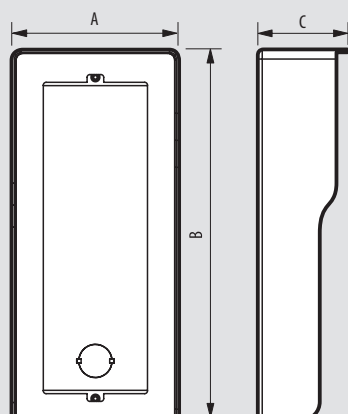

Système 2-fils - dimensions

postes extérieurs Sfera New et Sfera Robur

■ Sfera New Boîte d'encastement

Dimensions			
Réf.	A	B	C
350010	117	123	45
350020	117	214	45
350030	117	306	45

■ Sfera Robur Boîte d'encastement antivandale

Dimensions			
Réf.	A	B	C
350110	102	114	51
350120	102	206	51
350130	102	297	51

■ Sfera New et Sfera Robur Boîte en saillie avec visière anti-pluie

Dimensions			
Réf.	A	B	C
350611	151	151	82
350612	151	151	82
350613	151	151	82
350621	151	242	82
350622	151	242	82
350623	151	242	82
350631	151	334	82
350632	151	334	82
350633	151	334	82
350641	290	242	82
350642	290	242	82
350643	290	242	82
350661	290	334	82
350662	290	334	82
350663	290	334	82
350691	429	334	82
350692	429	334	82
350693	429	334	82

■ Sfera New Visière anti-pluie

Dimensions			
Réf.	A	B	C
350511	151	151	51
350512	151	151	51
350513	151	151	51
350521	151	242	51
350522	151	242	51
350523	151	242	51
350531	151	334	51
350532	151	334	51
350533	151	334	51
350541	290	242	51
350442	290	242	51
350543	290	242	51
350661	290	334	51
350562	290	334	51
350563	290	334	51
350691	430	334	51
350592	430	334	51
350593	430	334	51