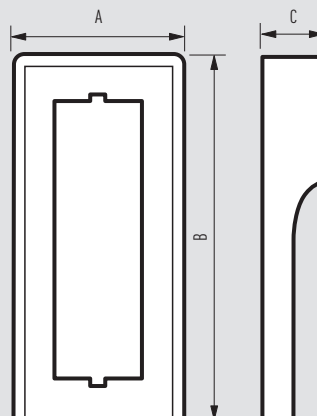

Système 2-fils - dimensions

postes extérieurs Sfera New et Sfera Robur

■ Sfera New Boîte d'encastement

Dimensions			
Réf.	A	B	C
350010	117	123	45
350020	117	214	45
350030	117	306	45

■ Sfera Robur Boîte d'encastement antivandale

Dimensions			
Réf.	A	B	C
350110	102	114	51
350120	102	206	51
350130	102	297	51

■ Sfera New et Sfera Robur Boîte en saillie avec visière anti-pluie

Dimensions			
Réf.	A	B	C
350611	151	151	82
350612	151	151	82
350613	151	151	82
350621	151	242	82
350622	151	242	82
350623	151	242	82
350631	151	334	82
350632	151	334	82
350633	151	334	82
350641	290	242	82
350642	290	242	82
350643	290	242	82
350661	290	334	82
350662	290	334	82
350663	290	334	82
350691	429	334	82
350692	429	334	82
350693	429	334	82

■ Sfera New Visière anti-pluie

Dimensions			
Réf.	A	B	C
350511	151	151	51
350512	151	151	51
350513	151	151	51
350521	151	242	51
350522	151	242	51
350523	151	242	51
350531	151	334	51
350532	151	334	51
350533	151	334	51
350541	290	242	51
350442	290	242	51
350543	290	242	51
350661	290	334	51
350562	290	334	51
350563	290	334	51
350691	430	334	51
350592	430	334	51
350593	430	334	51