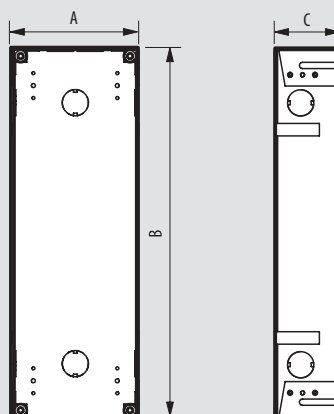

Système 2-fils - dimensions

postes extérieurs Sfera New et Sfera Robur

■ Sfera New Boîte d'encastement

Dimensions			
Réf.	A	B	C
350010	117	123	45
350020	117	214	45
350030	117	306	45

■ Sfera Robur Boîte d'encastement antivandale

Dimensions			
Réf.	A	B	C
350110	102	114	51
350120	102	206	51
350130	102	297	51

■ Sfera New et Sfera Robur Boîte en saillie avec visière anti-pluie

Dimensions			
Réf.	A	B	C
350611	151	151	82
350612	151	151	82
350613	151	151	82
350621	151	242	82
350622	151	242	82
350623	151	242	82
350631	151	334	82
350632	151	334	82
350633	151	334	82
350641	290	242	82
350642	290	242	82
350643	290	242	82
350661	290	334	82
350662	290	334	82
350663	290	334	82
350691	429	334	82
350692	429	334	82
350693	429	334	82

■ Sfera New Visière anti-pluie

Dimensions			
Réf.	A	B	C
350511	151	151	51
350512	151	151	51
350513	151	151	51
350521	151	242	51
350522	151	242	51
350523	151	242	51
350531	151	334	51
350532	151	334	51
350533	151	334	51
350541	290	242	51
350442	290	242	51
350543	290	242	51
350661	290	334	51
350562	290	334	51
350563	290	334	51
350691	430	334	51
350592	430	334	51
350593	430	334	51