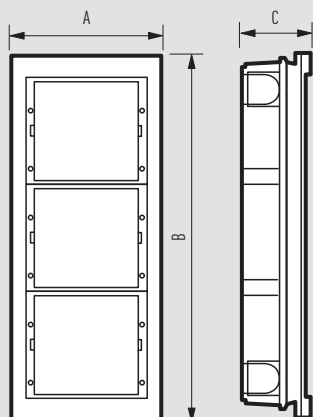

Système 2-fils - dimensions

postes extérieurs Sfera New et Sfera Robur

■ Sfera New Boîte d'encastement

Dimensions			
Réf.	A	B	C
350010	117	123	45
350020	117	214	45
350030	117	306	45

■ Sfera Robur Boîte d'encastement antivandale

Dimensions			
Réf.	A	B	C
350110	102	114	51
350120	102	206	51
350130	102	297	51

■ Sfera New et Sfera Robur Boîte en saillie avec visière anti-pluie

Dimensions			
Réf.	A	B	C
350611	151	151	82
350612	151	151	82
350613	151	151	82
350621	151	242	82
350622	151	242	82
350623	151	242	82
350631	151	334	82
350632	151	334	82
350633	151	334	82
350641	290	242	82
350642	290	242	82
350643	290	242	82
350661	290	334	82
350662	290	334	82
350663	290	334	82
350691	429	334	82
350692	429	334	82
350693	429	334	82

■ Sfera New Visière anti-pluie

Dimensions			
Réf.	A	B	C
350511	151	151	51
350512	151	151	51
350513	151	151	51
350521	151	242	51
350522	151	242	51
350523	151	242	51
350531	151	334	51
350532	151	334	51
350533	151	334	51
350541	290	242	51
350442	290	242	51
350543	290	242	51
350661	290	334	51
350562	290	334	51
350563	290	334	51
350691	430	334	51
350592	430	334	51
350593	430	334	51