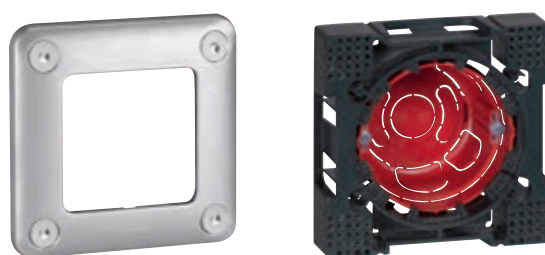

Soliroc™ prises, sortie de câbles

077831

077891

Adapté aux établissements recevant du public, lieu de passage sans surveillance, parkings, parties communes d'immeubles
Haute résistance aux chocs IK 10 et à l'humidité IP 55
4 points de fixation par le chevillage de la plaque directement sur le mur et 4 obturateurs à monter en force sur la plaque (démontables uniquement par perçage)
Mécanismes livrés avec enjoliveurs. Supports à commander séparément : support à griffes réf 670635 ou support à vis réf 080251

Soliroc™ plaques, cadres saillie, accessoires

077851

077883 + 080108

Réf.	Plaques - IK 10
077851	Livrées avec 4 bouchons obturateurs Plaque 1 poste 110 x 110 mm
077852	Plaque 2 postes 110 x 181 mm Montage horizontal ou vertical Entraxe 71 mm
077853	Plaque 3 postes 110 x 252 mm Montage horizontal ou vertical Entraxe 71 mm

Réf.	Cadres saillie IK 10
077890	Reçoivent les presse-étoupes ISO 20 1 poste 110 x 110 x 45 mm sauf réf. 077874/75
077892	2 postes 110 x 181 x 45 mm Montage horizontal ou vertical Entraxe 71 mm

Réf.	Accessoires
077896	Bouchons obturateurs de rechange Démontables uniquement par perçage Jeu de 4
077885	Joints de correction de surface En mousse pour rattraper une irrégularité du mur Pour plaque 1 poste
077886	Pour plaque 2 postes
077887	Pour plaque 3 postes
077866	Obturateur Pour 1 mécanisme
077880	Adaptateurs Soliroc pour fonction Mosaic - IK 10 Reçoivent les mécanismes Mosaic 2 modules sauf saillie particulière Adaptateur avec volet - IP 55
077884	Adaptateur avec volet à clé - IP 55
077881	Adaptateur sans volet - IP 2X
077883	Accessoire de scellement S'adapte sur boîtes Batibox maçonnerie à sceller directement dans le mur Fixation de la plaque Soliroc sur cet accessoire sans perçage ni chevillage du mur 1 poste, associable en double poste