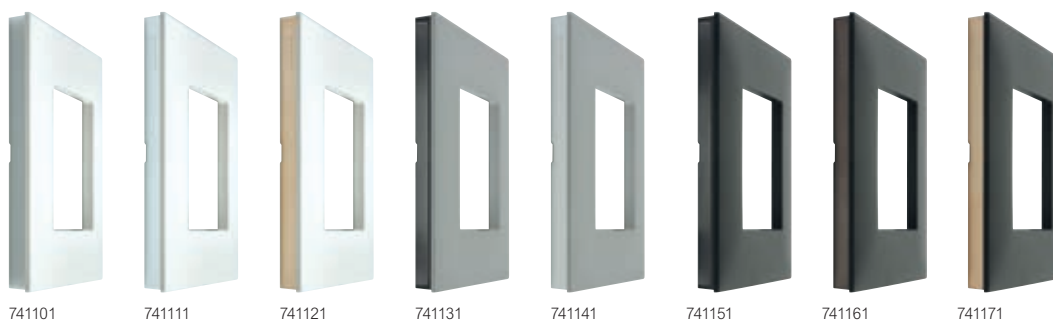

Valena Next

plaques de finition

741101 741111 741121 741131 741141 741151 741161 741171

| Réf. | Plaques de finition |
|--|---------------------|
| Plaque 1 poste | |
| 741101 | Blanc / opale |
| 741111 | Blanc / chrome |
| 741121 | Blanc / or rose |
| 741131 | Aluminium / fumé |
| 741141 | Aluminium / chrome |
| 741151 | Noir / fumé |
| 741161 | Noir / chrome foncé |
| 741171 | Noir / cuivre |
| Plaque 2 postes horizontale/verticale 71 mm | |
| 741102 | Blanc / opale |
| 741112 | Blanc / chrome |
| 741122 | Blanc / or rose |
| 741132 | Aluminium / fumé |
| 741142 | Aluminium / chrome |
| 741152 | Noir / fumé |
| 741162 | Noir / chrome foncé |
| 741172 | Noir / cuivre |
| Plaque 3 postes horizontale/verticale 71 mm | |
| 741103 | Blanc / opale |
| 741113 | Blanc / chrome |
| 741123 | Blanc / or rose |
| 741133 | Aluminium / fumé |
| 741143 | Aluminium / chrome |
| 741153 | Noir / fumé |
| 741163 | Noir / chrome foncé |
| 741173 | Noir / cuivre |
| Plaque 4 postes horizontale/verticale 71 mm | |
| 741104 | Blanc / opale |
| 741114 | Blanc / chrome |
| 741124 | Blanc / or rose |
| 741134 | Aluminium / fumé |
| 741144 | Aluminium / chrome |
| 741154 | Noir / fumé |
| 741164 | Noir / chrome foncé |
| 741174 | Noir / cuivre |
| Plaque 5 postes horizontale/verticale 71 mm | |
| 741105 | Blanc / opale |
| 741115 | Blanc / chrome |
| 741125 | Blanc / or rose |
| 741135 | Aluminium / fumé |
| 741145 | Aluminium / chrome |
| 741155 | Noir / fumé |
| 741165 | Noir / chrome foncé |
| 741175 | Noir / cuivre |