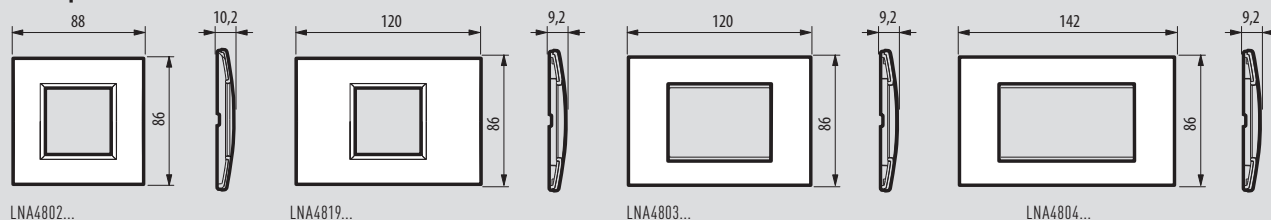

Living Light

données dimensionnelles plaques LIVINGLIGHT et LIVINGLIGHT^{AIR}

Plaques LIVINGLIGHT

ENTRAXE 57 mm - VERTICAL

ENTRAXE 71 mm - HORIZONTAL/VERTICAL

Plaques LIVINGLIGHT AIR