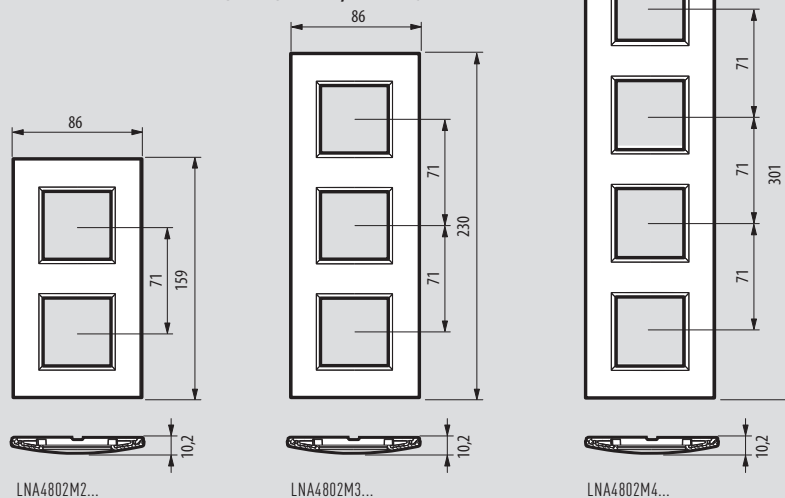

Living Light

données dimensionnelles plaques LIVINGLIGHT et LIVINGLIGHT^{AIR}

Plaques LIVINGLIGHT

ENTRAXE 57 mm - VERTICAL

ENTRAXE 71 mm - HORIZONTAL/VERTICAL

Plaques LIVINGLIGHT AIR