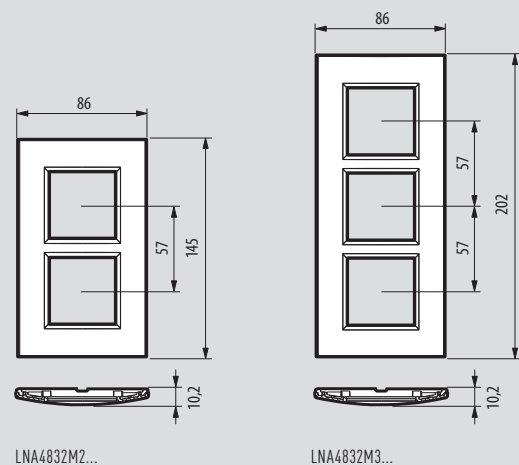

Living Light

données dimensionnelles plaques LIVINGLIGHT et LIVINGLIGHT^{AIR}

Plaques LIVINGLIGHT

ENTRAXE 57 mm - VERTICAL

ENTRAXE 71 mm - HORIZONTAL/VERTICAL

Plaques LIVINGLIGHT AIR