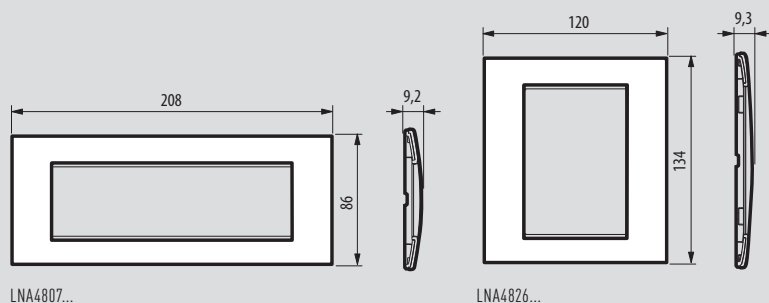

Living Light

données dimensionnelles plaques LIVINGLIGHT et LIVINGLIGHT^{AIR}

Plaques LIVINGLIGHT

ENTRAXE 57 mm - VERTICAL

ENTRAXE 71 mm - HORIZONTAL/VERTICAL

Plaques LIVINGLIGHT AIR