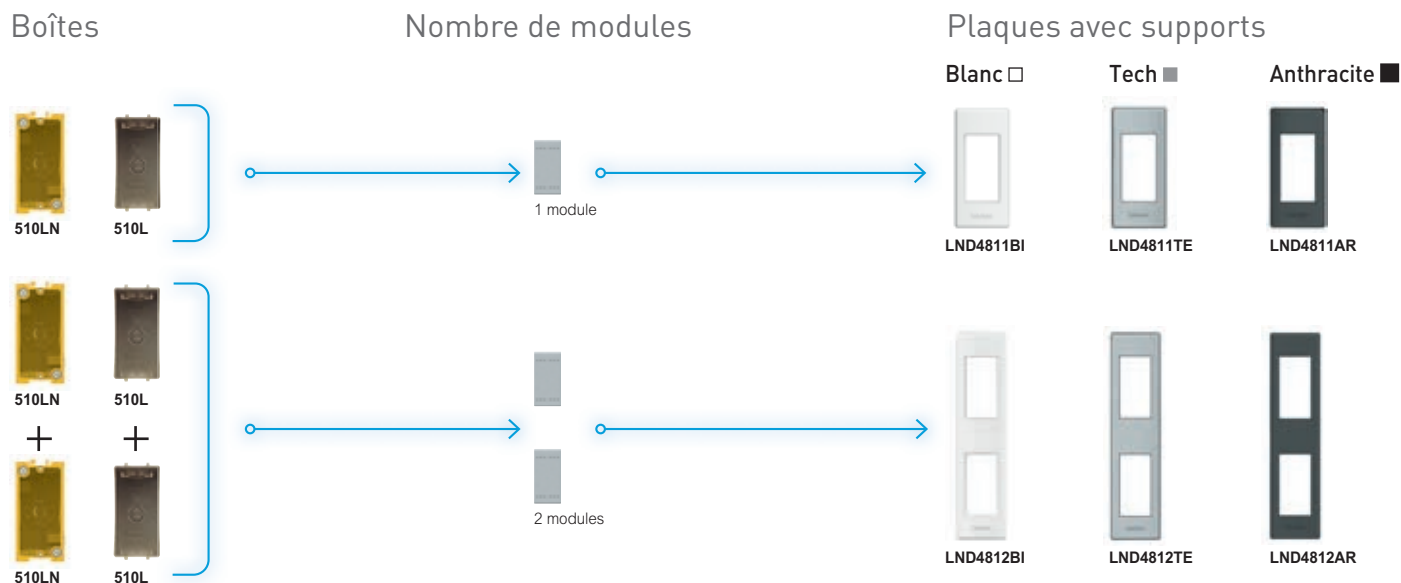

Living Light

installations diverses

■ INSTALLATION DE MÉCANISMES 1 MODULE

510LN: pour installation dans cloisons creuses (plaque de plâtre) ou maçonnerie
510L: pour installation sur profilés

■ INSTALLATION DANS LES BOÎTES MULTIBOX