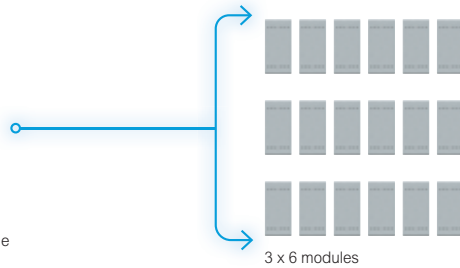

Living Light

installation dans les boîtes murales (en saillie)

Boîtes en saillie

Supports

Nombre de modules

Rectangulaires

Plaques

AIR

502BI

503BI

504BI

150418BA avec support et plaque
(173x247x65)

150418GR - avec support et plaque
(173x247x65)

Blanc □

Tech ■

Anthracite ■