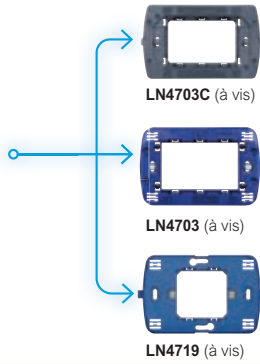

Living Light

installation dans les boîtes murales (en saillie)

Boîtes en saillie

Supports

Nombre de modules

Rectangulaires

Plaques

AIR

502BI

503BI

504BI

150418BA avec support et plaque
(173x247x65)

150418GR - avec support et plaque
(173x247x65)

Blanc □

Tech ■

Anthracite ■