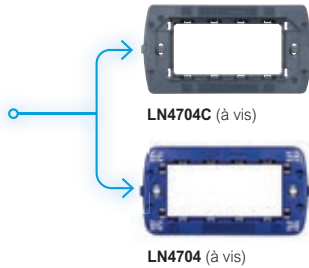

Living Light

installation dans les boîtes murales (en saillie)

Boîtes en saillie

Supports

Nombre de modules

Rectangulaires

Plaques

AIR

502BI

503BI

504BI

150418BA avec support et plaque
(173x247x65)

150418GR - avec support et plaque
(173x247x65)

Blanc □

Tech ■

Anthracite ■