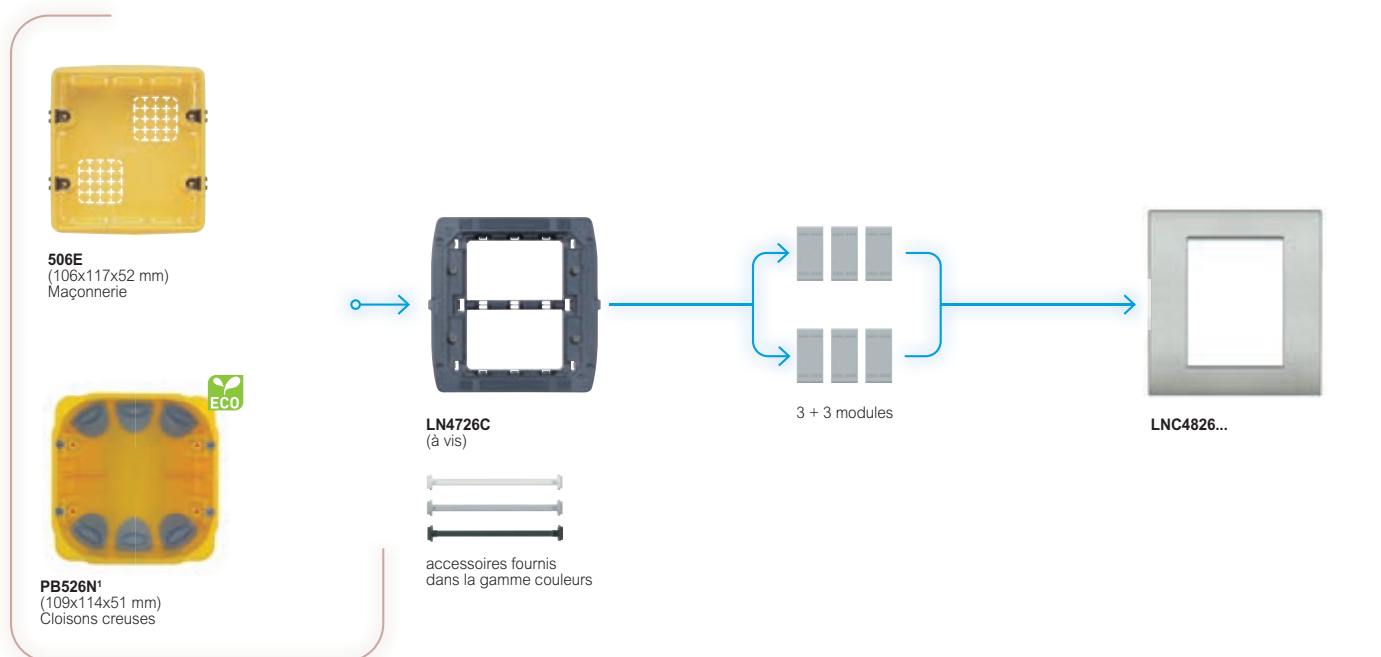

Living Light Air

installation dans les boîtes d'encastement italiennes

Boîtes

Supports

Nombre de modules

Plaques AIR

¹ Boîtes BTicino pour cloisons creuses voir p. 769