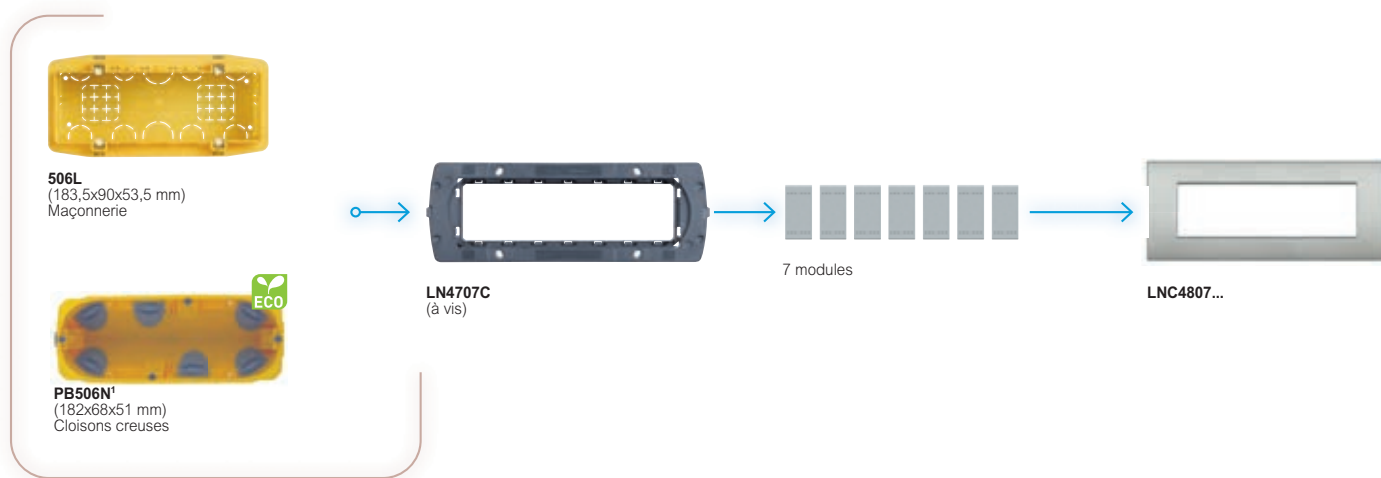

Living Light Air

installation dans les boîtes d'encastement italiennes

Boîtes

Supports

Nombre de modules

Plaques AIR

¹ Boîtes BTicino pour cloisons creuses voir p. 769