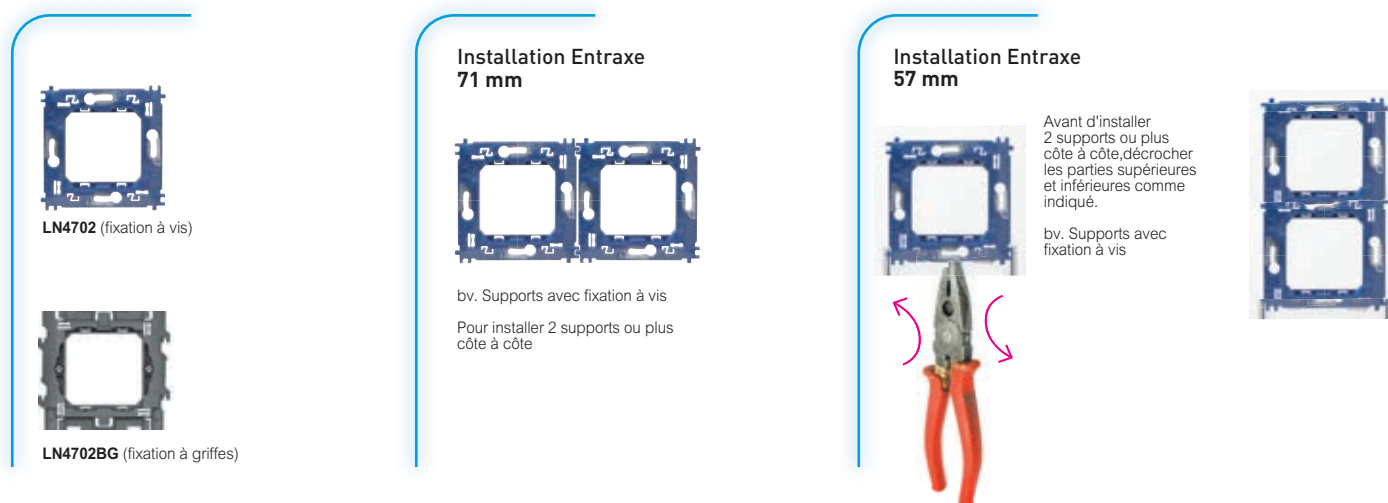

Living Light

installation dans les boîtes d'encastement belges

INSTALLATION VERTICALE - ENTRAXE 57 mm

INSTALLATION SUPPORTS LN4702 ET LN4702BG

¹ Batibox cloisons creuses voir p. 763