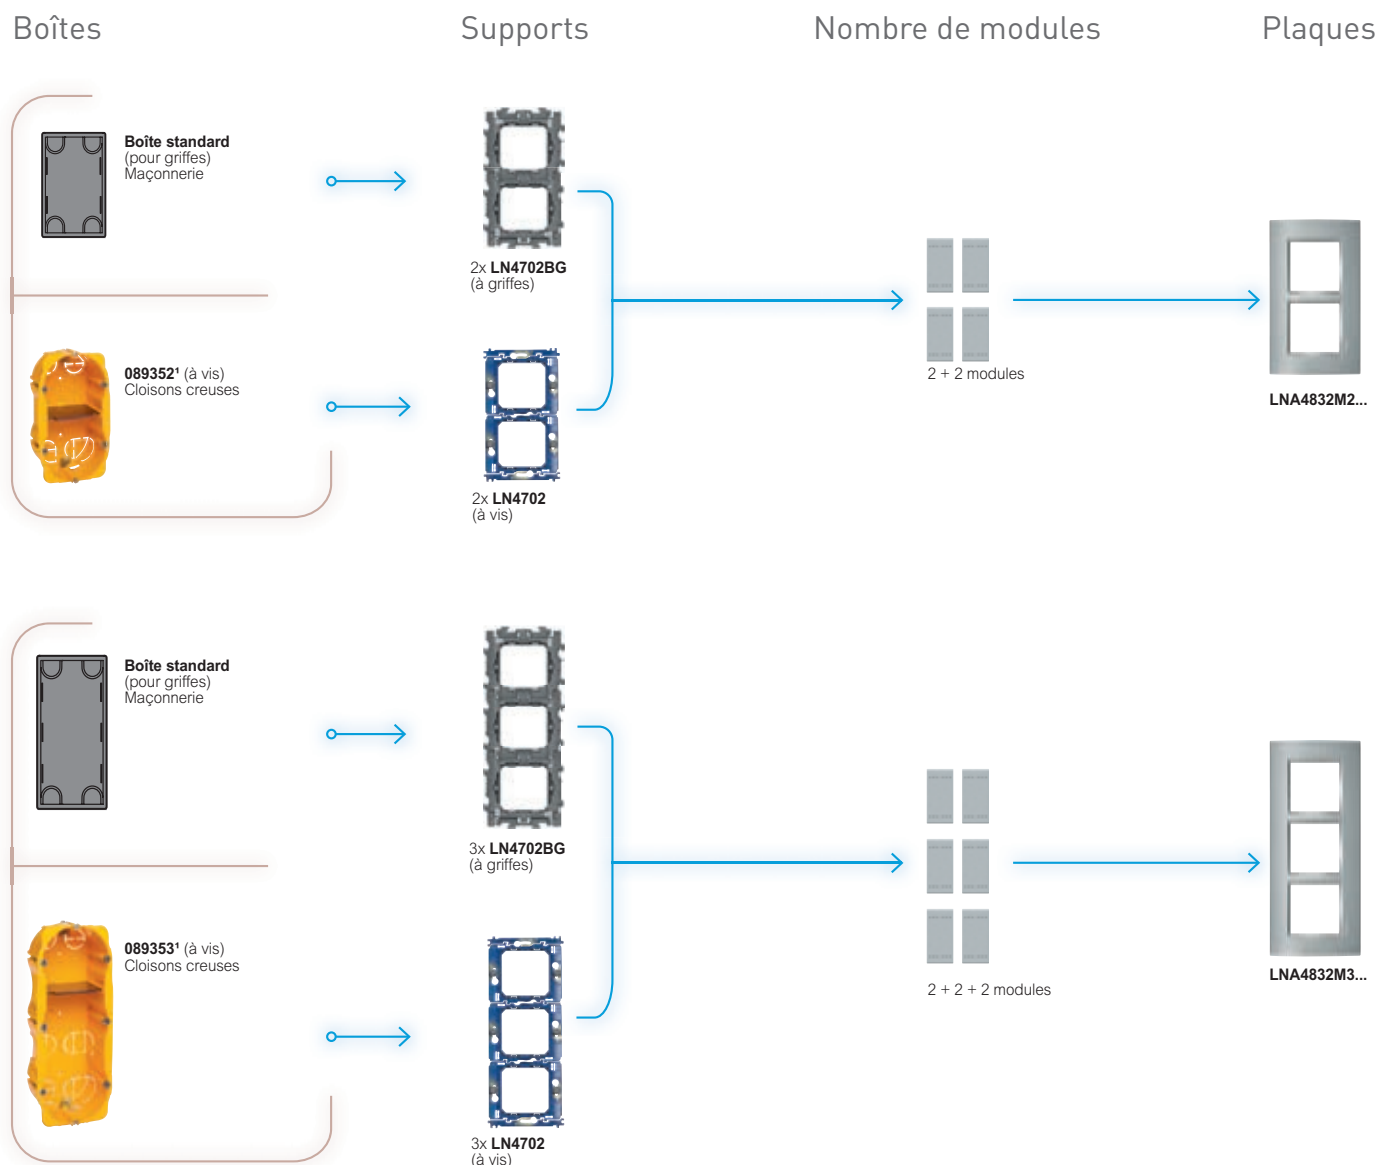

Living Light

installation dans les boîtes d'encastement belges

INSTALLATION VERTICALE - ENTRAXE 57 mm

INSTALLATION SUPPORTS LN4702 ET LN4702BG

¹ Batibox cloisons creuses voir p. 763