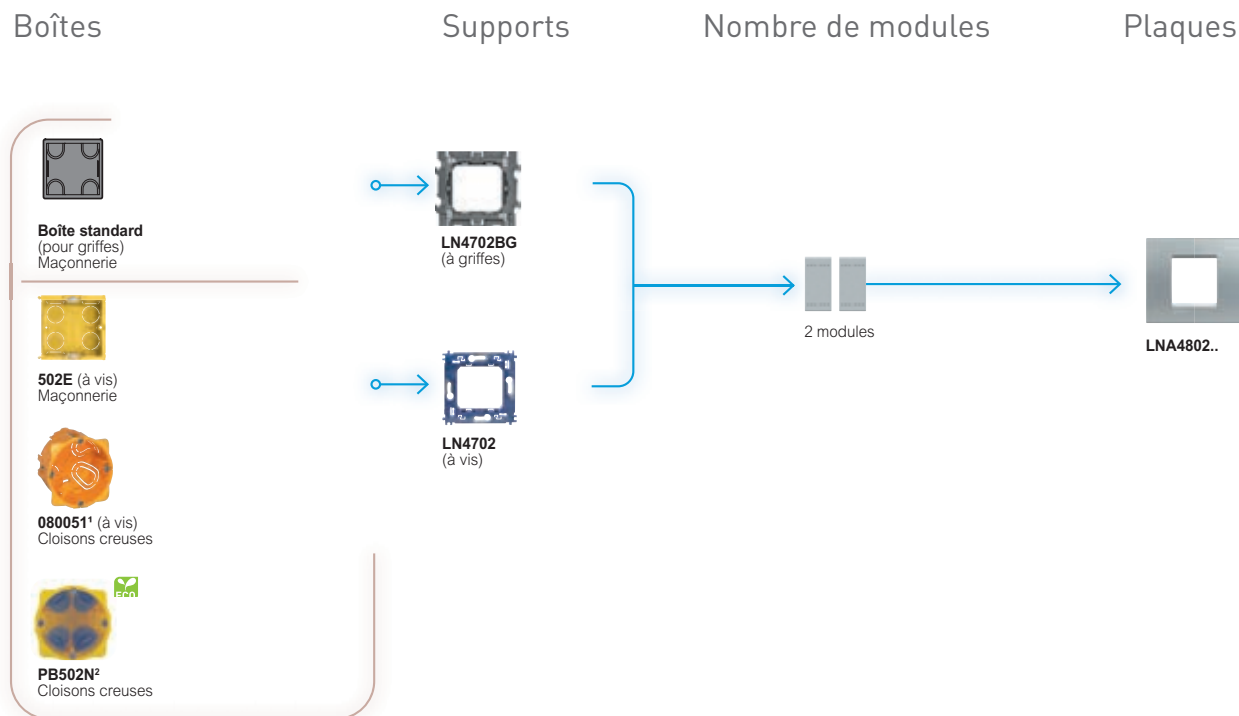

Living Light

installation dans les boîtes d'encastement belges

■ INSTALLATION 2 MODULES

■ INSTALLATION HORIZONTALE - ENTRAXE 71 mm

* Batibox cloisons creuses voir p. 763

* Boîtes cloisons creuses BTicino voir p. 769