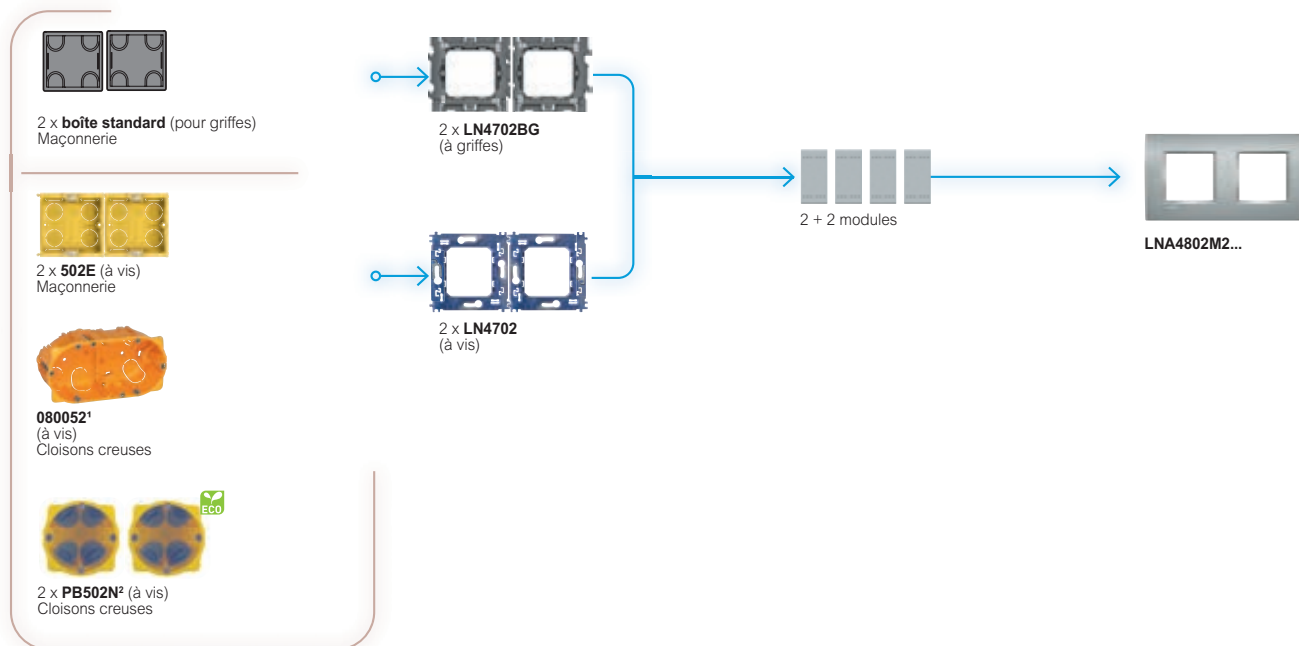

Living Light

installation dans les boîtes d'encastement belges

■ INSTALLATION 2 MODULES

■ INSTALLATION HORIZONTALE - ENTRAXE 71 mm

* Batibox cloisons creuses voir p. 763

* Boîtes cloisons creuses BTicino voir p. 769