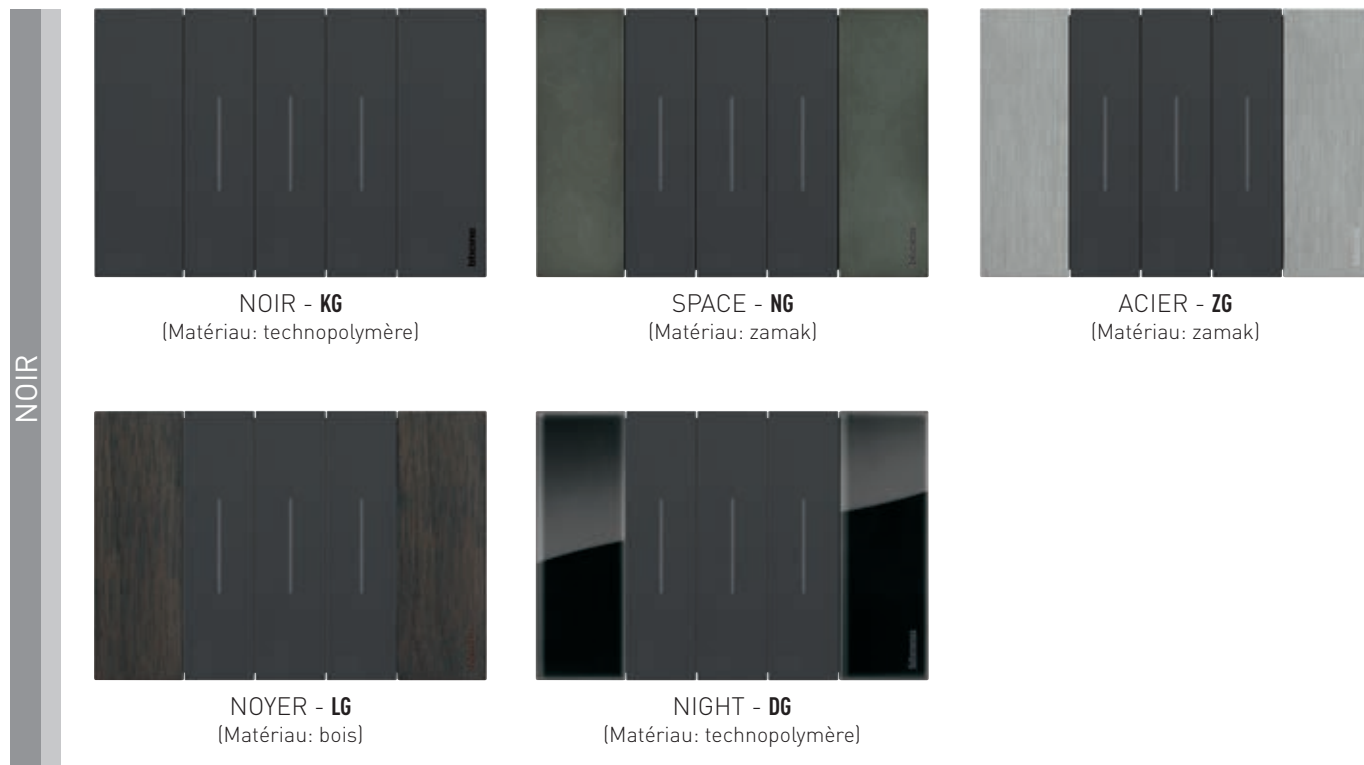

Living Now

plaques de finition

TABEAU DE CHOIX DES PLAQUES

Plaques de finition

		 2 modules	 3 modules	 4 modules	 6 modules
	BLANC	KA4802KW	KA4803KW	KA4804KW	KA4806KW
	OR	KA4802ZW	KA4803ZW	KA4804ZW	KA4806ZW
	MOON	KA4802NW	KA4803NW	KA4804NW	KA4806NW
	ICE	KA4802DW	KA4803DW	KA4804DW	KA4806DW
	SKY	KA4802DA	KA4803DA	KA4804DA	KA4806DA
	PIXEL	KA4802MW	KA4803MW	KA4804MW	KA4806MW
	SABLE	KA4802KM	KA4803KM	KA4804KM	KA4806KM
	CUIVRE	KA4802ZM	KA4803ZM	KA4804ZM	KA4806ZM
	CHÊNE	KA4802LM	KA4803LM	KA4804LM	KA4806LM
	AURA	KA4802DM	KA4803DM	KA4804DM	KA4806DM
	OPTIC	KA4802MM	KA4803MM	KA4804MM	KA4806MM
	NOIR	KA4802KG	KA4803KG	KA4804KG	KA4806KG
	SPACE	KA4802NG	KA4803NG	KA4804NG	KA4806NG
	ACIER	KA4802ZG	KA4803ZG	KA4804ZG	KA4806ZG
	NOYER	KA4802LG	KA4803LG	KA4804LG	KA4806LG
	NIGHT	KA4802DG	KA4803DG	KA4804DG	KA4806DG

Supports