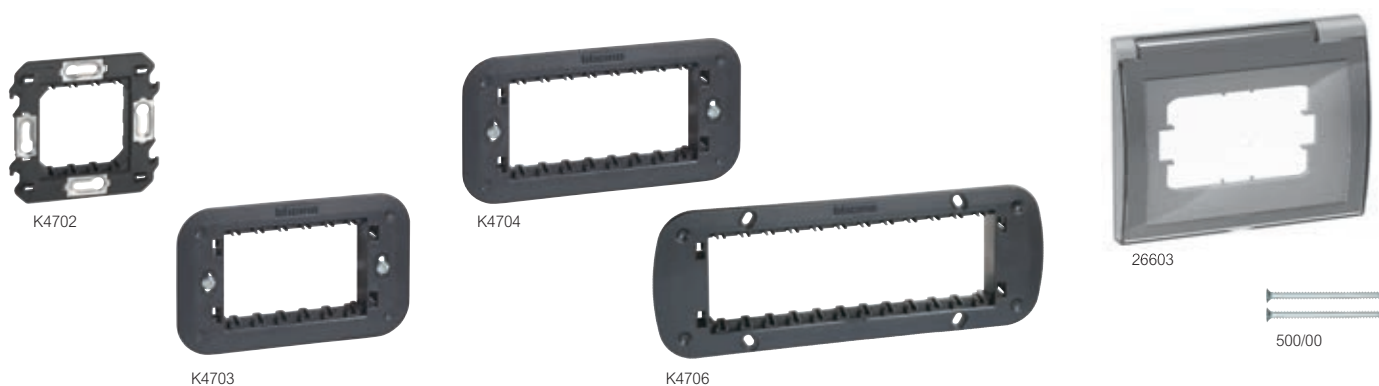

Living Now
supports à vis et plaque IP44

Réf.	Supports pour une installation dans les boîtes Italiennes	
K4702		Support à vis à installer sur la boîte 502E ou PB502N 2 modules avec coque de protection
K4703		Support à vis à installer sur la boîte 503E ou PB503N 3 modules avec coque de protection
K4704		Support à vis à installer sur la boîte 504E ou PB504N 4 modules avec coque de protection
K4706		Support à vis à installer sur la boîte 506L ou PB506N 6 modules avec coque de protection
500/00	Set de vis de 35 mm A utiliser si les boîtes sont trop loin dans le mur	

Réf.	Plaque IP44	
26603		Protection IP44 (garantie en cas de fermeture) Idéale pour une installation où un degré IP44 est souhaité A installer sur une boîte 3 modules 503E ou PB503N

MONTAGE DE LA PLAQUE IP44