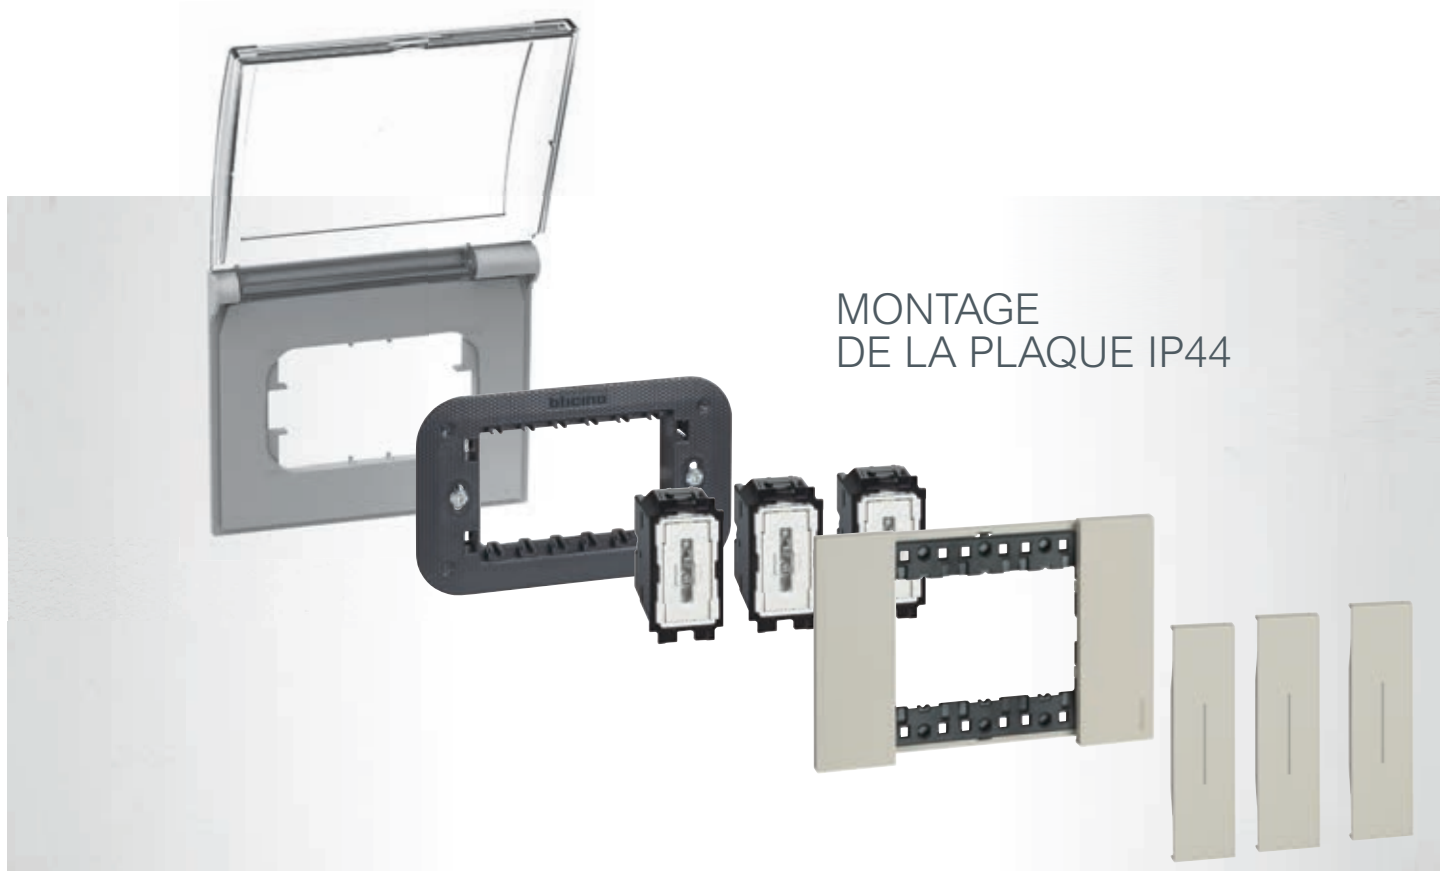

Living Now
supports à vis et plaque IP44

Réf.	Supports pour une installation dans les boîtes Italiennes	
K4702		Support à vis à installer sur la boîte 502E ou PB502N 2 modules avec coque de protection
K4703		Support à vis à installer sur la boîte 503E ou PB503N 3 modules avec coque de protection
K4704		Support à vis à installer sur la boîte 504E ou PB504N 4 modules avec coque de protection
K4706		Support à vis à installer sur la boîte 506L ou PB506N 6 modules avec coque de protection
500/00	Set de vis de 35 mm A utiliser si les boîtes sont trop loin dans le mur	

Réf.	Plaque IP44	
26603		Protection IP44 (garantie en cas de fermeture) Idéale pour une installation où un degré IP44 est souhaité A installer sur une boîte 3 modules 503E ou PB503N

MONTAGE DE LA PLAQUE IP44