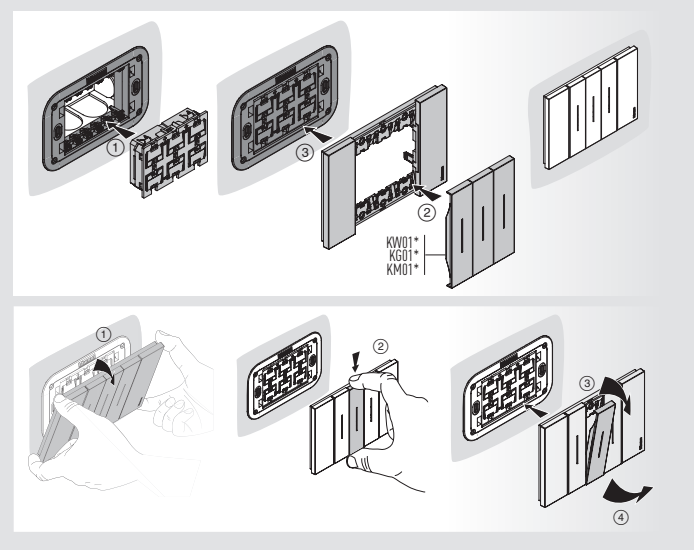

Living NOW MyHOME

commandes et touches

Living NOW MyHOME

commandes et touches

KG01MH2AG KM19MH2 KG01MH2BED KW01MH2F

Réf.	Touches avec symboles	
2 modules		
<input type="checkbox"/> KW01MH2AG <input checked="" type="checkbox"/> KG01MH2AG <input type="checkbox"/> KM01MH2AG		Touche lumière ON/OFF
<input type="checkbox"/> KW19MH2 <input checked="" type="checkbox"/> KG19MH2 <input type="checkbox"/> KM19MH2		Touche variation + et -
<input type="checkbox"/> KW01MH2A <input checked="" type="checkbox"/> KG01MH2A <input type="checkbox"/> KM01MH2A		Touche scénario lever
<input type="checkbox"/> KW01MH2BED <input checked="" type="checkbox"/> KG01MH2BED <input type="checkbox"/> KM01MH2BED		Touche scénario coucher
<input type="checkbox"/> KW01MH2GEN <input checked="" type="checkbox"/> KG01MH2GEN <input type="checkbox"/> KM01MH2GEN		Touche scénario départ
<input type="checkbox"/> KW01MH2BACK <input checked="" type="checkbox"/> KG01MH2BACK <input type="checkbox"/> KM01MH2BACK		Touche scénario arrivée
<input type="checkbox"/> KW01MH2D <input checked="" type="checkbox"/> KG01MH2D <input type="checkbox"/> KM01MH2D		Touche sonnette
<input type="checkbox"/> KW01MH2F <input checked="" type="checkbox"/> KG01MH2F <input type="checkbox"/> KM01MH2F		Touche clé
<input type="checkbox"/> KW05MH2 <input checked="" type="checkbox"/> KG05MH2 <input type="checkbox"/> KM05MH2		Touche volets haut et bas

Montage et démontage des commandes et touches

Commande de 2 modules

Commande de 3 modules

K4652M2

K4652M3

K4672M2L

K4672M2S

	RÉFÉRENCES DES TOUCHES				
1 MODULE					
	KW01	KG01	KW01	KW05	KW06MH
	KG01	KG01	KG01	KG05	KG06MH
2 MODULES		—			
	KW01MH2	—	KW01MH2	KW05MH2	
	KG01MH2	—	KG01MH2	KG05MH2	
		—			
	KM01MH2	—	KM01MH2	KM05MH2	

Touches de couleur **blanche**

Touches de couleur **noire**

Touches de couleur **sable**

Mécanismes neutres (sans touche)