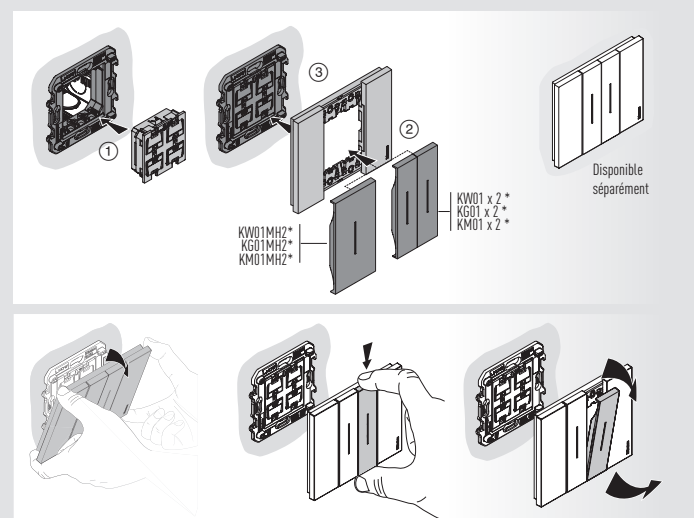

Living NOW MyHOME

commandes et touches

Living NOW MyHOME

commandes et touches

KG01MH2AG KM19MH2 KG01MH2BED KW01MH2F

Réf.	Touches avec symboles	
2 modules		
<input type="checkbox"/> KW01MH2AG <input checked="" type="checkbox"/> KG01MH2AG <input type="checkbox"/> KM01MH2AG		Touche lumière ON/OFF
<input type="checkbox"/> KW19MH2 <input checked="" type="checkbox"/> KG19MH2 <input type="checkbox"/> KM19MH2		Touche variation + et -
<input type="checkbox"/> KW01MH2A <input checked="" type="checkbox"/> KG01MH2A <input type="checkbox"/> KM01MH2A		Touche scénario lever
<input type="checkbox"/> KW01MH2BED <input checked="" type="checkbox"/> KG01MH2BED <input type="checkbox"/> KM01MH2BED		Touche scénario coucher
<input type="checkbox"/> KW01MH2GEN <input checked="" type="checkbox"/> KG01MH2GEN <input type="checkbox"/> KM01MH2GEN		Touche scénario départ
<input type="checkbox"/> KW01MH2BACK <input checked="" type="checkbox"/> KG01MH2BACK <input type="checkbox"/> KM01MH2BACK		Touche scénario arrivée
<input type="checkbox"/> KW01MH2D <input checked="" type="checkbox"/> KG01MH2D <input type="checkbox"/> KM01MH2D		Touche sonnette
<input type="checkbox"/> KW01MH2F <input checked="" type="checkbox"/> KG01MH2F <input type="checkbox"/> KM01MH2F		Touche clé
<input type="checkbox"/> KW05MH2 <input checked="" type="checkbox"/> KG05MH2 <input type="checkbox"/> KM05MH2		Touche volets haut et bas

Montage et démontage des commandes et touches

Commande de 2 modules

Commande de 3 modules

K4652M2

K4652M3

K4672M2L

K4672M2S

	RÉFÉRENCES DES TOUCHES				
1 MODULE					
	KW01	KG01	KW01	KW05	KW06MH
	KG01	KG01	KG01	KG05	KG06MH
2 MODULES		—			
	KW01MH2	—	KW01MH2	KW05MH2	
	KG01MH2	—	KG01MH2	KG05MH2	
		—			
	KM01MH2	—	KM01MH2	KM05MH2	

Touches de couleur **blanche**

Touches de couleur **noire**

Touches de couleur **sable**

Mécanismes neutres (sans touche)