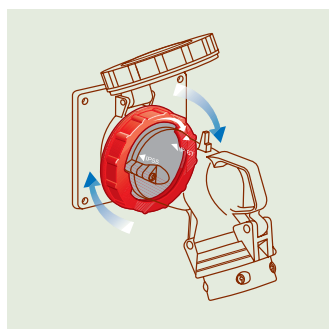

## FONCTIONS FEMELLES

Caractéristiques techniques voir [www.ecatalog.be](http://www.ecatalog.be)

BT - Type CEE

			Prises saillie fixes			Prises saillie monobloc fixes	Prises saillie fixes à entraxes unifiés			Prises mobiles	Fiches mobiles droites	
			Prises	Boîtier simple	Boîtier passage		Prises	Boîtier simple	Boîtier passage			
200 à 250 V <sub>~</sub> 50 et 60 Hz	16 A	2P+T	051126	052029	052089	-	051146	-	-	051176	051156	
		3P+T	051127	052229	052289	-	051147	-	-	051177	051157	
	32 A	2P+T	-	-	-	-	053046	052940	052990	053076	053056	
		3P+T	-	-	-	-	053047	052940	052990	053077	053057	
	63 A	2P+T	059326 <sup>(1)</sup>	-	053889	059336 <sup>(1)</sup>	-	-	-	059386 <sup>(1)</sup>	059346 <sup>(1)</sup>	
		3P+T	-	-	-	059337 <sup>(1)</sup>	-	-	-	-	059347 <sup>(1)</sup>	
380 à 415 V <sub>~</sub> 50/60 Hz	16 A	3P+T	051130	052229	052289	-	051150	-	-	051180	051160	
		3P+N+T	051131	052229	052289	-	051151	-	-	051181	051161	
	32 A	3P+T	-	-	-	-	053050	052940	052990	053080	053060	
		3P+N+T	-	-	-	-	053051	052940	052990	053081	053061	
	63 A	3P+T	059427 <sup>(1)</sup>	-	053889	059437 <sup>(1)</sup>	-	-	-	059487 <sup>(1)</sup>	059447 <sup>(1)</sup>	
		3P+N+T	059428 <sup>(1)</sup>	-	053889	059438 <sup>(1)</sup>	-	-	-	059488 <sup>(1)</sup>	059448 <sup>(1)</sup>	
	125 A	3P+T	059512 <sup>(1)</sup>	-	-	059502 <sup>(1)</sup>	-	-	-	059532 <sup>(1)</sup>	059522 <sup>(1)</sup>	
		3P+N+T	059513 <sup>(1)</sup>	-	-	059503 <sup>(1)</sup>	-	-	-	059533 <sup>(1)</sup>	059523 <sup>(1)</sup>	
440 V <sub>~</sub> Terre à 3H (pour conteneur frigorifique)	32 A	3P+T	-	-	-	-	052926	052940	052990	052986	052946	
Brochage domestique												
250 V <sub>~</sub>	16 A	2P+T	053911	053910	-	-	-	-	-	053937	053932	

Gamme complète de 16 A à 125 A avec IP 55 minimum garanti

IP 55 en connexion garanti automatiquement volet rabattu sur la fiche (avec un couple de produits IP 66/67-55)

IP 66/67 obtenu bague verrouillée

IP 55 hors connexion assuré automatiquement après clipsage du volet, IP 66/67 obtenu bague verrouillée