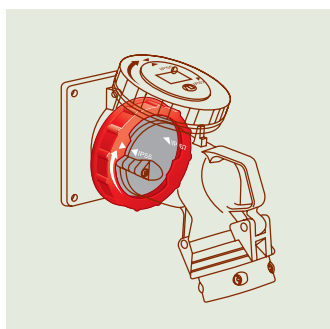

## FONCTIONS FEMELLES

Caractéristiques techniques voir [www.ecatalog.be](http://www.ecatalog.be)

BT - Type CEE

			Prises saillie fixes			Prises saillie monobloc fixes	Prises saillie fixes à entraxes unifiés			Prises mobiles	Fiches mobiles droites	
			Prises	Boîtier simple	Boîtier passage		Prises	Boîtier simple	Boîtier passage			
200 à 250 V <sub>~</sub> 50 et 60 Hz	16 A	2P+T	051126	052029	052089	-	051146	-	-	051176	051156	
		3P+T	051127	052229	052289	-	051147	-	-	051177	051157	
	32 A	2P+T	-	-	-	-	053046	052940	052990	053076	053056	
		3P+T	-	-	-	-	053047	052940	052990	053077	053057	
	63 A	2P+T	059326 <sup>(1)</sup>	-	053889	059336 <sup>(1)</sup>	-	-	-	059386 <sup>(1)</sup>	059346 <sup>(1)</sup>	
		3P+T	-	-	-	059337 <sup>(1)</sup>	-	-	-	-	059347 <sup>(1)</sup>	
380 à 415 V <sub>~</sub> 50/60 Hz	16 A	3P+T	051130	052229	052289	-	051150	-	-	051180	051160	
		3P+N+T	051131	052229	052289	-	051151	-	-	051181	051161	
	32 A	3P+T	-	-	-	-	053050	052940	052990	053080	053060	
		3P+N+T	-	-	-	-	053051	052940	052990	053081	053061	
	63 A	3P+T	059427 <sup>(1)</sup>	-	053889	059437 <sup>(1)</sup>	-	-	-	059487 <sup>(1)</sup>	059447 <sup>(1)</sup>	
		3P+N+T	059428 <sup>(1)</sup>	-	053889	059438 <sup>(1)</sup>	-	-	-	059488 <sup>(1)</sup>	059448 <sup>(1)</sup>	
	125 A	3P+T	059512 <sup>(1)</sup>	-	-	059502 <sup>(1)</sup>	-	-	-	059532 <sup>(1)</sup>	059522 <sup>(1)</sup>	
		3P+N+T	059513 <sup>(1)</sup>	-	-	059503 <sup>(1)</sup>	-	-	-	059533 <sup>(1)</sup>	059523 <sup>(1)</sup>	
440 V <sub>~</sub> Terre à 3H (pour conteneur frigorifique)	32 A	3P+T	-	-	-	-	052926	052940	052990	052986	052946	
Brochage domestique												
250 V <sub>~</sub>	16 A	2P+T	053911	053910	-	-	-	-	-	053937	053932	

Gamme complète de 16 A à 125 A avec IP 55 minimum garanti

IP 55 en connexion garanti automatiquement volet rabattu sur la fiche (avec un couple de produits IP 66/67-55)

IP 66/67 obtenu bague verrouillée

IP 55 hors connexion assuré automatiquement après clipsage du volet, IP 66/67 obtenu bague verrouillée