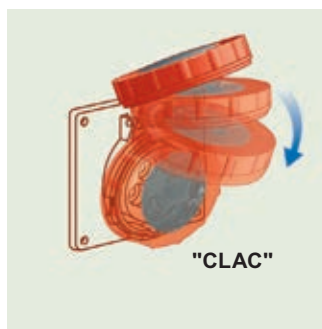

## FONCTIONS FEMELLES

Caractéristiques techniques voir [www.ecatalog.be](http://www.ecatalog.be)

BT - Type CEE

			Prises saillie fixes			Prises saillie monobloc fixes	Prises saillie fixes à entraxes unifiés			Prises mobiles	Fiches mobiles droites	
			Prises	Boîtier simple	Boîtier passage		Prises	Boîtier simple	Boîtier passage			
200 à 250 V <sub>~</sub> 50 et 60 Hz	16 A	2P+T	051126	052029	052089	-	051146	-	-	051176	051156	
		3P+T	051127	052229	052289	-	051147	-	-	051177	051157	
	32 A	2P+T	-	-	-	-	053046	052940	052990	053076	053056	
		3P+T	-	-	-	-	053047	052940	052990	053077	053057	
	63 A	2P+T	059326 <sup>(1)</sup>	-	053889	059336 <sup>(1)</sup>	-	-	-	059386 <sup>(1)</sup>	059346 <sup>(1)</sup>	
		3P+T	-	-	-	059337 <sup>(1)</sup>	-	-	-	-	059347 <sup>(1)</sup>	
380 à 415 V <sub>~</sub> 50/60 Hz	16 A	3P+T	051130	052229	052289	-	051150	-	-	051180	051160	
		3P+N+T	051131	052229	052289	-	051151	-	-	051181	051161	
	32 A	3P+T	-	-	-	-	053050	052940	052990	053080	053060	
		3P+N+T	-	-	-	-	053051	052940	052990	053081	053061	
	63 A	3P+T	059427 <sup>(1)</sup>	-	053889	059437 <sup>(1)</sup>	-	-	-	059487 <sup>(1)</sup>	059447 <sup>(1)</sup>	
		3P+N+T	059428 <sup>(1)</sup>	-	053889	059438 <sup>(1)</sup>	-	-	-	059488 <sup>(1)</sup>	059448 <sup>(1)</sup>	
	125 A	3P+T	059512 <sup>(1)</sup>	-	-	059502 <sup>(1)</sup>	-	-	-	059532 <sup>(1)</sup>	059522 <sup>(1)</sup>	
		3P+N+T	059513 <sup>(1)</sup>	-	-	059503 <sup>(1)</sup>	-	-	-	059533 <sup>(1)</sup>	059523 <sup>(1)</sup>	
440 V <sub>~</sub> Terre à 3H (pour conteneur frigorifique)	32 A	3P+T	-	-	-	-	052926	052940	052990	052986	052946	
Brochage domestique												
250 V <sub>~</sub>	16 A	2P+T	053911	053910	-	-	-	-	-	053937	053932	

Gamme complète de 16 A à 125 A avec IP 55 minimum garanti

IP 55 en connexion garanti automatiquement volet rabattu sur la fiche (avec un couple de produits IP 66/67-55)

IP 66/67 obtenu bague verrouillée

IP 55 hors connexion assuré automatiquement après clipsage du volet, IP 66/67 obtenu bague verrouillée