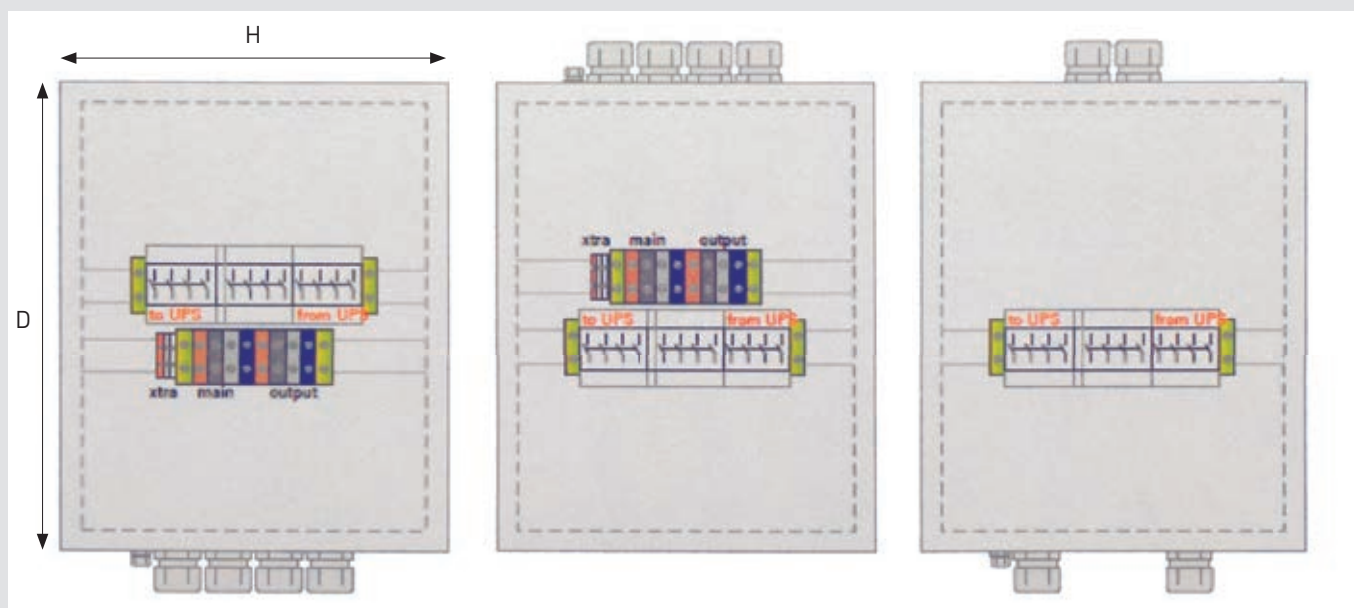

Accessoires UPS

cablage des tableaux de bypass externe

■ Câblage

Câblage dessous

Câblage au-dessus

Câblage dessous et au-dessus

Références	Puissance nominale (A)	Hauteur (H) (mm)	Largeur (B) (mm)	Profondeur (mm)	Connexions
350291/371/379	20	300	300	155	≤ 10mm ²
350292/372/380	32	300	300	155	≤ 10mm ²
350293/373/381	40	300	300	155	≤ 16mm ²
350294/374/382	63	400	300	210	≤ 35mm ²
350295/375/383	100	500	400	210	≤ 35mm ²
350296/376/384	125	500	400	210	≤ 35mm ²
350297/377/385	160	800	600	250	Boulon M8/M8
350298/378/386	250	800	800	300	Boulon M8/M10