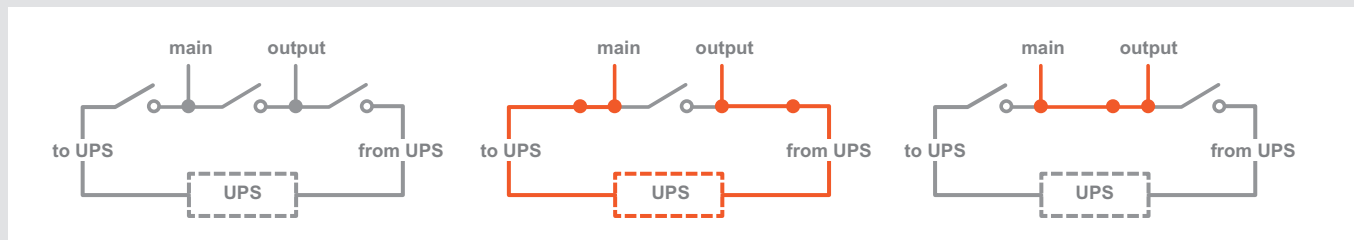

Accessoires UPS

cablage des tableaux de bypass externe

■ Câblage

Câblage dessous

Câblage au-dessus

Câblage dessous et au-dessus

Références	Puissance nominale (A)	Hauteur (H) (mm)	Largeur (B) (mm)	Profondeur (mm)	Connexions
350291/371/379	20	300	300	155	≤ 10mm ²
350292/372/380	32	300	300	155	≤ 10mm ²
350293/373/381	40	300	300	155	≤ 16mm ²
350294/374/382	63	400	300	210	≤ 35mm ²
350295/375/383	100	500	400	210	≤ 35mm ²
350296/376/384	125	500	400	210	≤ 35mm ²
350297/377/385	160	800	600	250	Boulon M8/M8
350298/378/386	250	800	800	300	Boulon M8/M10