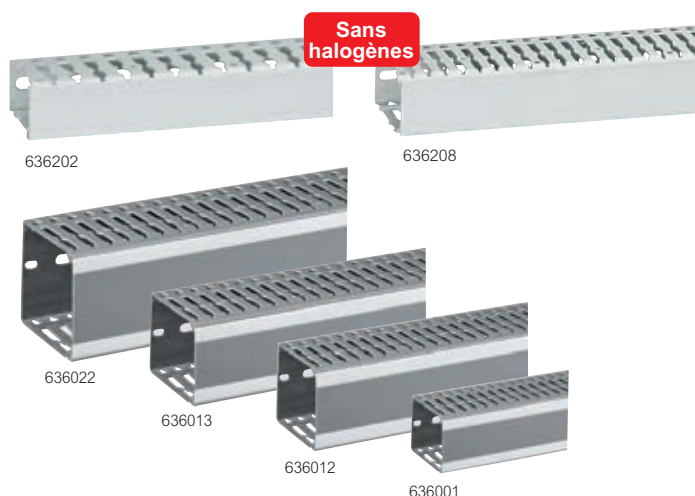

Goulottes de câblage Lina 25™ et Transcab

Perforations latérales au pas de 12,5 mm (6/6,5)
Livrées avec couvercle

Réf.	Goulottes Lina 25	
	Matière PVC. Coloris gris RAL 7030 Bandes blanches sur couvercle pour repérage par gravure ou écriture au feutre indélébile.	
Longueur 2 m	Largeur x Hauteur (mm)	Section utile (mm ²)
636000	25 x 25	391
636005	40 x 25	692
636001	25 x 40	720
636006	40 x 40	1246
636011	60 x 40	1932
636002	25 x 60	1159
636007	40 x 60	2008
636012	60 x 60	3115
636016	80 x 60	4200
636008	40 x 80	2717
636013	60 x 80	4216
636017	80 x 80	5716
636025	120 x 80	8730
636009	40 x 100	3354
636014	60 x 100	5216
636018	80 x 100	7079
636022	100 x 100	8960

Sécabilité des languettes avec pince
réf. 036710

Goulotte sécable à la main

Réf.	Pince Lina 25
036710	Permet une rupture franche entre les languettes

Réf.	Accessoires de fixation isolants Linafix
	Matière polyamide 6/6 Permettent, par simple 1/4 de tour, la fixation des goulottes sur tout support:
036640	Sur rails □, ▵ prof. 15 mm 1/4 de tour rotatif
036641	Sur plaques perforées Lina 25 1/4 de tour à clipper
036642	Sur porte S'adapte sous les auxiliaires de commande et de signalisation Osmoz (Ø 22 mm) Permet aussi la fixation directe des lampes
036643	Sur montants profilés Lina 25 Double réglage permettant l'alignement avec les perforations du fond de goulotte Permet la fixation d'une goulotte verticale et d'une goulotte horizontale (possibilité de renfort avec rail ▽ prof. 15 mm) À clipper
036646	Sur plaques pleines Rivet plastique longueur 12 mm pour plaques pleines jusqu'à 30/10° Ø de perçage 5,5 à 6 mm
036644	Sur plaques pleines, Lina 12,5 et perforées Lina 25 pour coffrets Rivet plastique renforcé Ø 6 mm pour perçage Ø 6,5 mm
034745	Sur plaques Lina 12,5 Vis tête H 4,8 mm x 16 autoforeuse-taraudeuse pour Ø 3,3 mm
034750	Cache-vis permettant l'isolation des têtes de vis réf. 034745 à l'intérieur des goulottes
036701	Agrafe de retenue des câbles Agrafe