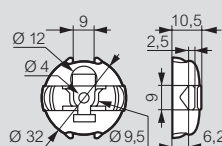

■ Fixation universelle Colson

Les accessoires Colson permettent l'utilisation des colliers quels que soient les supports

Mur

Réf. 031950 + 031957

■ Dimensions des accessoires

Réf. 031959

Réf. 031950/031877

Réf. 031955/031880

Réf. 031958

Réf. 031957/031882

Réf. 031980/81

Réf.	A	B	C
031980	75	50	12
031981	50	32	8

■ Fixation des accessoires par cloueur Spît Pulsa 700 E