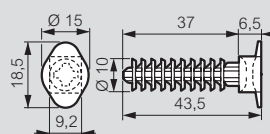

■ Fixation universelle Colson

Les accessoires Colson permettent l'utilisation des colliers quels que soient les supports

Mur

Réf. 031950 + 031957

■ Dimensions des accessoires

Réf. 031959

Réf. 031950/031877

Réf. 031955/031880

Réf. 031958

Réf. 031957/031882

Réf. 031980/81

Réf.	A	B	C
031980	75	50	12
031981	50	32	8

■ Fixation des accessoires par cloueur Spît Pulsa 700 E