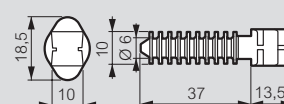

Réf. 031958