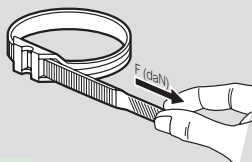

Colliers d'installation Colson™

■ Performances

Conformes à la norme EN 62225 type 1 "colliers pour installations électriques"

Conditions d'essais :

- Température : 23 °C
- Humidité relative de l'air : 50 %
- Vitesse d'essai : 25,4 mm/min

Tenue à l'arrachement

Références	Tenue à l'arrachement Ø d'essai (mm) selon EN 50146	Tenue mini (daN)
031910	20	36
031913 / 031870	20	36
031916 / 031871	26	53
031919 / 031872	26	53
031920	74	53
031921	74	53
031922	20	22
031925	20	22
031928	20	36
031929	20	45
031930	20	45
031932	20	45