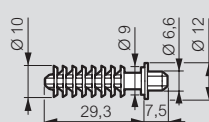

■ Fixation universelle Colson

Les accessoires Colson permettent l'utilisation des colliers quels que soient les supports

Mur

Réf. 031950 + 031957

■ Dimensions des accessoires

Réf. 031959

Réf. 031950/031877

Réf. 031955/031880

Réf. 031958

Réf. 031957/031882

Réf. 031980/81

Réf.	A	B	C
031980	75	50	12
031981	50	32	8

■ Fixation des accessoires par cloueur Spît Pulsa 700 E