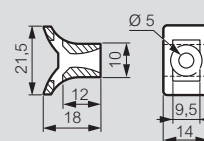

■ Fixation universelle Colson

Les accessoires Colson permettent l'utilisation des colliers quels que soient les supports

Mur

Réf. 031950 + 031957

■ Dimensions des accessoires

Réf. 031959

Réf. 031950/031877

Réf. 031955/031880

Réf. 031958

Réf. 031957/031882

Réf. 031980/81

Réf.	A	B	C
031980	75	50	12
031981	50	32	8

■ Fixation des accessoires par cloueur Spît Pulsa 700 E