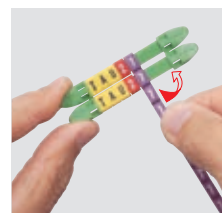

# Système de repérage Duplix™ pour câbles

Réf. 038452 avec étiquette et porte-étiquette réf. 038498

Réf. 038456 avec repère et capot de protection réf. 038497

Repérage ouvert avec porte-repères réf. 038455

Repérage enclipsable

## Système de repérage ouvert ou fermé, avec repères ou étiquettes

Réf.	Porte-repères
7 caractères 038450	14 caractères 038460
038452	038462
038454	038464

Se fixent avec collier Colring 2,4 ou 3,5 mm

- Noir
- Rouge
- Jaune