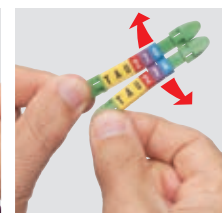

# Système de repérage Duplix™ pour câbles

Réf. 038452 avec étiquette et porte-étiquette réf. 038498

Réf. 038456 avec repère et capot de protection réf. 038497

Repérage ouvert avec porte-repères réf. 038455

Repérage enclipsable

## Système de repérage ouvert ou fermé, avec repères ou étiquettes

Réf.	Porte-repères
7 caractères 038450	14 caractères 038460
038452	038462
038454	038464

Se fixent avec collier Colring 2,4 ou 3,5 mm

- Noir
- Rouge
- Jaune