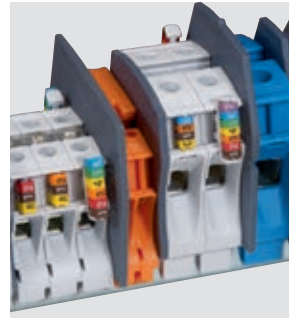

Système de repérage CAB 3™ pour filerie et blocs de jonction Viking 3

Repères sur fil parfaitement alignés grâce aux picots latéraux

038212

Bornes Viking 3 équipées de repères et supports de repères CAB 3

Repères⁽¹⁾ pour filerie 0,15 à 0,5 mm² et 0,5 à 1,5 mm² et blocs de jonction

Réf.	Réf.	Code couleur international	Image
0,15 à 0,5 ²	0,5 à 1,5 ²		
038100	038210	0 Noir	
038101	038211	1 Brun	
038102	038212	2 Rouge	
038103	038213	3 Orange	
038104	038214	4 Jaune	
038105	038215	5 Vert	
038106	038216	6 Bleu	
038107	038217	7 Violet	
038108	038218	8 Gris	
038109	038219	9 Blanc	
038110	038300	A	
038111	038301	B	
038112	038302	C	
038113	038303	D	
038114	038304	E	
038115	038305	F	
038116	038306	G	
038117	038307	H	
038118	038308	I	
038119	038309	J	
038120	038310	K	
038121	038311	L	
038122	038312	M	
038123	038313	N	
038124	038314	O	
038125	038315	P	
038126	038316	Q	
038127	038317	R	
038128	038318	S	
038129	038319	T	
038130	038320	U	
038131	038321	V	
038132	038322	W	
038133	038323	X	
038134	038324	Y	
038135	038325	Z	
038140	038270	/	
038141	038271	•	
038142	038272	+	
038143	038273	-	
038144	038274	~	
038145	038275	=	
038146	038276	⊥	