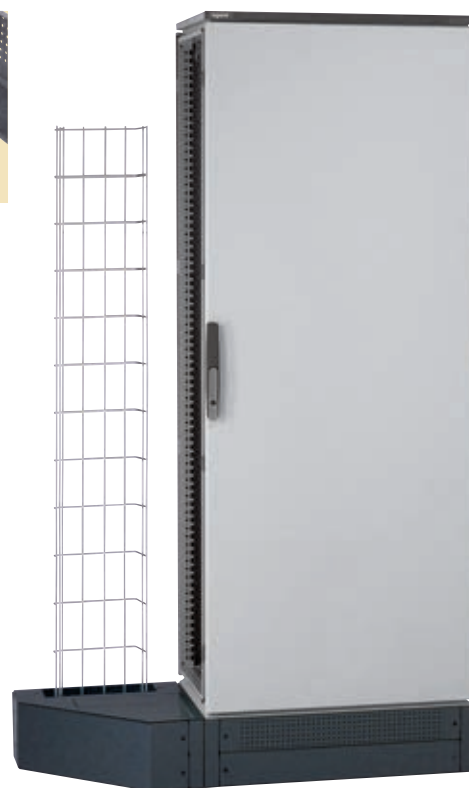

# Équipements pour armoires Altis™ métal

Kit 047667 composé de 4 plots d'angle et trappes pleines avant/arrière

Traverse de liaison 047692 ...

... avec grille guide-câbles

Exemple de kit 047667 avec une trappe pleine latérale 047687 et interface de liaison 047705

Trappe à balai 047674

047700

047705

034549

Exemple d'armoire assemblable avec interface de liaison 047705, kit socle et trappes

Caractéristiques techniques voir [www.ecataleg.be](http://www.ecataleg.be)

Réf.	Socles
	RAL 7012 Ouverture 4 faces
	<b>Kits socles</b> Composés de 4 plots d'angle et trappes pleines avant / arrière Trappes latérales à commander séparément
Haut. 100	Pour armoires Altis largeur (mm)
047655	400
047656	600
047657	800
047658	1000
047659	1200
047660	1600
	<b>Jeux de trappes pleines latérales</b> Trappes hauteur 100 mm Composition : 2 trappes pleines pour hauteur 100 mm et 4 trappes pour hauteur 200 mm
Haut. 100	Pour armoires Altis largeur (mm)
047676	400
047677	500
047678	600
047679	800
	<b>Trappes à balai</b> Trappes hauteur 100
	Pour armoires Altis largeur/profondeur (mm)
047672	500
047673	600
047674	800

Réf.	Socles (suite)
	<b>Traverses de liaison</b> Assurent la liaison mécanique entre les plots d'angle et permet le bridage de câbles entre blocs d'armoires assemblées Pour armoires Altis profondeur (mm)
047691	400
047692	500
047693	600
047694	800
	<b>Accessoires pour socle</b>
034549	Fixation déportée des socles Jeu de 4 brides zinguées
047700	Jeu de 4 roulettes de manutention avec frein incorporé Fixation sur socle uniquement Livrées avec visserie Charge maxi sur les 4 roulettes : 400 kg Encombrement sous socle : 100 mm
	<b>Pattes de maintien</b>
047702	Jeu de 2 pattes murales inox
	<b>Interfaces de liaison</b> Protection permettant la liaison entre le socle de l'armoire et le chemin de câble Livrées avec balai d'étanchéité Couvercle réversible avec précoupes assurant une finition soignée Hauteur 200 mm
	Pour armoires Altis profondeur (mm)
047704	400
047705	500