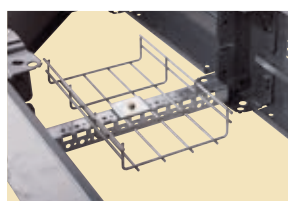

# Équipements pour armoires Altis™ métal

Kit 047667 composé de 4 plots d'angle et trappes pleines avant/arrière

Traverse de liaison 047692 ...

... avec grille guide-câbles

Exemple de kit 047667 avec une trappe pleine latérale 047687 et interface de liaison 047705

Trappe à balai 047674

047700

047705

034549

Exemple d'armoire assemblable avec interface de liaison 047705, kit socle et trappes

Caractéristiques techniques voir [www.ecataleg.be](http://www.ecataleg.be)

Réf.	Socles
	RAL 7012 Ouverture 4 faces
	<b>Kits socles</b> Composés de 4 plots d'angle et trappes pleines avant / arrière Trappes latérales à commander séparément
Haut. 100	Pour armoires Altis largeur (mm)
047655	400
047656	600
047657	800
047658	1000
047659	1200
047660	1600
	<b>Jeux de trappes pleines latérales</b> Trappes hauteur 100 mm Composition : 2 trappes pleines pour hauteur 100 mm et 4 trappes pour hauteur 200 mm
Haut. 100	Pour armoires Altis largeur (mm)
047676	400
047677	500
047678	600
047679	800
	<b>Trappes à balai</b> Trappes hauteur 100
	Pour armoires Altis largeur/profondeur (mm)
047672	500
047673	600
047674	800

Réf.	Socles (suite)
	<b>Traverses de liaison</b> Assurent la liaison mécanique entre les plots d'angle et permet le bridage de câbles entre blocs d'armoires assemblées Pour armoires Altis profondeur (mm)
047691	400
047692	500
047693	600
047694	800
	<b>Accessoires pour socle</b>
034549	Fixation déportée des socles Jeu de 4 brides zinguées
047700	Jeu de 4 roulettes de manutention avec frein incorporé Fixation sur socle uniquement Livrées avec visserie Charge maxi sur les 4 roulettes : 400 kg Encombrement sous socle : 100 mm
	<b>Pattes de maintien</b>
047702	Jeu de 2 pattes murales inox
	<b>Interfaces de liaison</b> Protection permettant la liaison entre le socle de l'armoire et le chemin de câble Livrées avec balai d'étanchéité Couvercle réversible avec précoupes assurant une finition soignée Hauteur 200 mm
	Pour armoires Altis profondeur (mm)
047704	400
047705	500