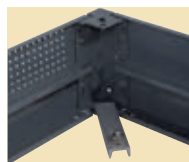

# Équipements pour armoires Altis™ métal

Kit 047667 composé de 4 plots d'angle et trappes pleines avant/arrière

Traverse de liaison 047692 ...

... avec grille guide-câbles

Exemple de kit 047667 avec une trappe pleine latérale 047687 et interface de liaison 047705

Trappe à balai 047674

047700

047705

034549

Exemple d'armoire assemblable avec interface de liaison 047705, kit socle et trappes

Caractéristiques techniques voir [www.ecataleg.be](http://www.ecataleg.be)

Réf.	Socles
	RAL 7012 Ouverture 4 faces
	<b>Kits socles</b> Composés de 4 plots d'angle et trappes pleines avant / arrière Trappes latérales à commander séparément
Haut. 100	Pour armoires Altis largeur (mm)
047655	400
047656	600
047657	800
047658	1000
047659	1200
047660	1600
	<b>Jeux de trappes pleines latérales</b> Trappes hauteur 100 mm Composition : 2 trappes pleines pour hauteur 100 mm et 4 trappes pour hauteur 200 mm
Haut. 100	Pour armoires Altis largeur (mm)
047676	400
047677	500
047678	600
047679	800
	<b>Trappes à balai</b> Trappes hauteur 100
	Pour armoires Altis largeur/profondeur (mm)
047672	500
047673	600
047674	800

Réf.	Socles (suite)
	<b>Traverses de liaison</b> Assurent la liaison mécanique entre les plots d'angle et permet le bridage de câbles entre blocs d'armoires assemblées Pour armoires Altis profondeur (mm)
047691	400
047692	500
047693	600
047694	800
	<b>Accessoires pour socle</b>
034549	Fixation déportée des socles Jeu de 4 brides zinguées
047700	Jeu de 4 roulettes de manutention avec frein incorporé Fixation sur socle uniquement Livrées avec visserie Charge maxi sur les 4 roulettes : 400 kg Encombrement sous socle : 100 mm
	<b>Pattes de maintien</b>
047702	Jeu de 2 pattes murales inox
	<b>Interfaces de liaison</b> Protection permettant la liaison entre le socle de l'armoire et le chemin de câble Livrées avec balai d'étanchéité Couvercle réversible avec précoupes assurant une finition soignée Hauteur 200 mm
	Pour armoires Altis profondeur (mm)
047704	400
047705	500