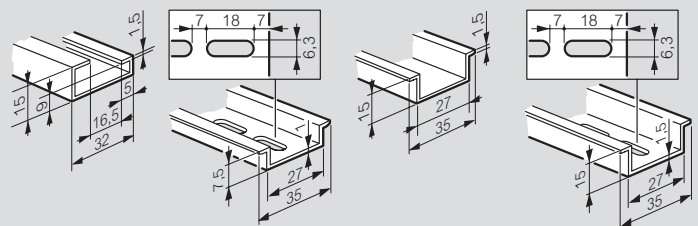

Rails

Réf. 037402   Réf. 047722   Réf. 036780/81/
82/83/84/85/86
et 037407   Réf. 047723