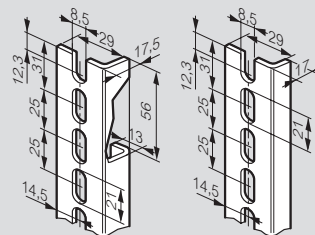

Atlantic, Atlantic inox en Marina accessoires communs et fixation

■ Dimensions (mm)

Châssis assemblés avec montants et rails Lina 25

| Dim. des coffrets Haut. x Larg. | Hauteur des montants | | Longueur du rail | | Fixation du châssis | |
|------------------------------------|----------------------|------|------------------|------|---------------------|--|
| | A | D | B | C | | |
| 300 x 300 | 237 | 243 | 225 | 225 | | |
| 300 x 400 | 237 | 343 | 225 | 325 | | |
| 400 x 300 | 337 | 243 | 325 | 225 | | |
| 400 x 400 | 337 | 343 | 325 | 325 | | |
| 400 x 600 | 337 | 543 | 325 | 525 | | |
| 500 x 400 | 437 | 343 | 425 | 325 | | |
| 500 x 500 | 437 | 443 | 425 | 425 | | |
| 600 x 400 | 537 | 343 | 525 | 325 | | |
| 600 x 600 | 537 | 543 | 525 | 525 | | |
| 600 x 800 | 537 | 743 | 525 | 725 | | |
| 600 x 1000 | 537 | 943 | 525 | 925 | | |
| 700 x 500 | 637 | 443 | 625 | 425 | | |
| 800 x 600 | 737 | 543 | 725 | 525 | | |
| 800 x 800 | 737 | 743 | 725 | 725 | | |
| 800 x 1000 | 737 | 943 | 725 | 925 | | |
| 1000 x 600 | 937 | 543 | 925 | 525 | | |
| 1000 x 800 | 937 | 743 | 925 | 725 | | |
| 1000 x 1000 | 937 | 943 | 925 | 925 | | |
| 1000 x 1200 | 937 | 1143 | 925 | 1125 | | |
| 1200 x 800 | 1137 | 743 | 1125 | 725 | | |
| 1200 x 1000 | 1137 | 943 | 1125 | 925 | | |
| 1200 x 1200 | 1137 | 1143 | 1125 | 1125 | | |
| 1400 x 800 | 1337 | 743 | 1325 | 725 | | |
| 1400 x 1000 | 1337 | 943 | 1325 | 925 | | |

Montants profilés Lina 25

Réf. 036158/59 Réf. 036150/51/
52/53/54/55/56

Montants profilés à couper Lina 25

Réf. 036192

1 : Amorce de sciage pour longueur de montants au pas de 25. Les 2 autres permettent d'obtenir la longueur des montants réf. 036150/51/52/53/54/55/56