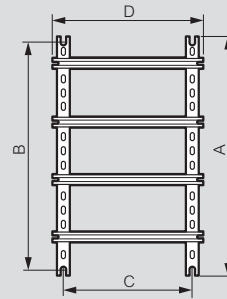

Atlantic, Atlantic inox en Marina accessoires communs et fixation

■ Dimensions (mm)

Châssis assemblés avec montants et rails Lina 25