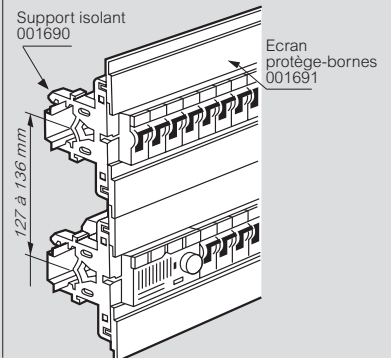

Montants profilés Lina 25

Réf. 036158/59 Réf. 036150/51/
52/53/54/55/56

Montants profilés à couper Lina 25

Réf. 036192

1 : Amorce de sciage pour longueur de montants au pas de 25. Les 2 autres permettent d'obtenir la longueur des montants réf. 036150/51/52/53/54/55/56

Rails

Réf. 037402 Réf. 047722 Réf. 036780/81/
82/83/84/85/86
et 037407 Réf. 047723

Support isolant et écran protège-bornes

■ Fixation verticale ou horizontale sur poteau

| Hauteur x Largeur (mm) | Atlantic | | Marina | |
|------------------------|----------|--------|--------|--------|
| | | | | |
| 300 x 300 | 036446 | 036446 | - | - |
| 400 x 300 | 036446 | 036447 | 036446 | 036447 |
| 300 x 400 | 036447 | 036446 | - | - |
| 400 x 400 | 036447 | 036447 | - | - |
| 500 x 400 | 036447 | 036448 | 036447 | 036448 |
| 600 x 400 | 036447 | 036449 | 036447 | 036449 |
| 500 x 500 | 036448 | 036448 | - | - |
| 700 x 500 | 036448 | - | 036448 | - |
| 400 x 600 | 036449 | 036447 | - | - |
| 600 x 600 | 036449 | 036449 | - | - |
| 800 x 600 | 036449 | - | 036449 | - |
| 1000 x 600 | 036449 | - | - | - |
| 600 x 800 | - | 036449 | - | - |
| 600 x 1000 | - | 036449 | - | - |