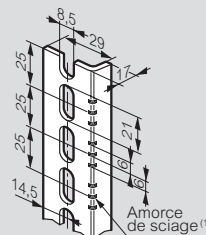

1 : Amorce de sciage pour longueur de montants au pas de 25. Les 2 autres permettent d'obtenir la longueur des montants réf. 036150/51/52/53/54/55/56