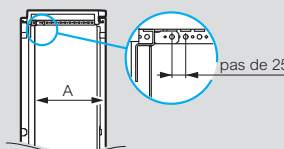

Pochettes à plans, contact de porte

(p. 353)

■ Dimensions et poids des armoires

Réf.	Dimensions H x L x P (mm)	Poids (kg)	Dim. utiles (mm)			
			A	B	C	D
036285	1460 x 800 x 463 ⁽¹⁾	49	1230	530	1300	700
036286	1660 x 800 x 463 ⁽¹⁾	53	1430	530	1500	700
036287	1860 x 800 x 463 ⁽¹⁾	57	1630	530	1700	700

(1) 487 avec poignée

■ Fixation des équipements dans les armoires

Plaque (mm)		Plaque partielle (mm)		Châssis avec rail (mm)	
A max	A min	A max	A min	A max	A min
379	109	359	84	372	97

■ Socle réf. 036296