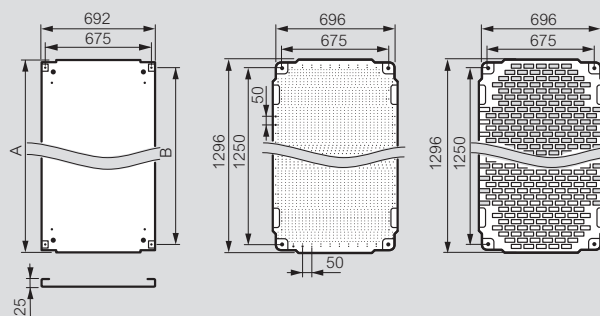

Pochettes à plans, contact de porte

(p. 353)

■ Dimensions et poids des armoires

Réf.	Dimensions H x L x P (mm)	Poids (kg)	Dim. utiles (mm)			
			A	B	C	D
036285	1460 x 800 x 463 ⁽¹⁾	49	1230	530	1300	700
036286	1660 x 800 x 463 ⁽¹⁾	53	1430	530	1500	700
036287	1860 x 800 x 463 ⁽¹⁾	57	1630	530	1700	700

(1) 487 avec poignée

■ Fixation des équipements dans les armoires

Plaque (mm)		Plaque partielle (mm)		Châssis avec rail (mm)	
A max	A min	A max	A min	A max	A min
379	109	359	84	372	97

■ Socle réf. 036296

Poids : 7 kg

■ Toit réf. 036297

Largeur : 794 mm
Poids : 2,5 kg

■ Plaques

Choix des plaques

Plaque	Armoires H. 1400 mm	Armoires H. 1600 mm	Armoires H. 1800 mm
Pleine	034959	034950	034418
Lina 12,5	034608	2 x 048140 + montants 036392	048143 + 048140 + montants 036392
Perforée Lina 25	034609	2 x 047490 + montants 036392	047490 + 047495 + montants 036392

Plaque pleine

Plaque Lina 12,5
Réf. 034608

Plaque perforée
Lina 25
Réf. 034609

Hauteur armoire (mm)	Pleine	
	A	B
1400	1292	1225
1600	1492	1425
1800	1692	1625