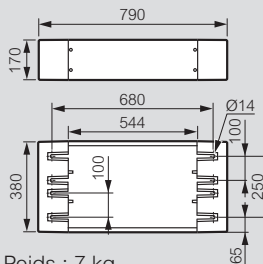

Pochettes à plans, contact de porte

(p. 353)

■ Dimensions et poids des armoires

Réf.	Dimensions H x L x P (mm)	Poids (kg)	Dim. utiles (mm)			
			A	B	C	D
036285	1460 x 800 x 463 ⁽¹⁾	49	1230	530	1300	700
036286	1660 x 800 x 463 ⁽¹⁾	53	1430	530	1500	700
036287	1860 x 800 x 463 ⁽¹⁾	57	1630	530	1700	700

(1) 487 avec poignée

■ Fixation des équipements dans les armoires

Plaque (mm)		Plaque partielle (mm)		Châssis avec rail (mm)	
A max	A min	A max	A min	A max	A min
379	109	359	84	372	97

■ Socle réf. 036296

Poids : 7 kg

■ Toit réf. 036297

Largeur : 794 mm
Poids : 2,5 kg

■ Plaques

Choix des plaques

Plaque	Armoires H. 1400 mm	Armoires H. 1600 mm	Armoires H. 1800 mm
Pleine	034959	034950	034418
Lina 12,5	034608	2 x 048140 + montants 036392	048143 + 048140 + montants 036392
Perforée Lina 25	034609	2 x 047490 + montants 036392	047490 + 047495 + montants 036392