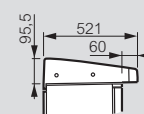

Pochettes à plans, contact de porte

(p. 353)

■ Dimensions et poids des armoires

Réf.	Dimensions H x L x P (mm)	Poids (kg)	Dim. utiles (mm)			
			A	B	C	D
036285	1460 x 800 x 463 ⁽¹⁾	49	1230	530	1300	700
036286	1660 x 800 x 463 ⁽¹⁾	53	1430	530	1500	700
036287	1860 x 800 x 463 ⁽¹⁾	57	1630	530	1700	700

(1) 487 avec poignée

■ Fixation des équipements dans les armoires

Plaque (mm)		Plaque partielle (mm)		Châssis avec rail (mm)	
A max	A min	A max	A min	A max	A min
379	109	359	84	372	97

■ Socle réf. 036296

Poids : 7 kg

■ Toit réf. 036297

Largeur : 794 mm
Poids : 2,5 kg

■ Plaques

Choix des plaques

Plaque	Armoires H. 1400 mm	Armoires H. 1600 mm	Armoires H. 1800 mm
Pleine	034959	034950	034418
Lina 12,5	034608	2 x 048140 + montants 036392	048143 + 048140 + montants 036392
Perforée Lina 25	034609	2 x 047490 + montants 036392	047490 + 047495 + montants 036392

Plaque pleine

Plaque Lina 12,5
Réf. 034608

Plaque perforée
Lina 25
Réf. 034609

Hauteur armoire (mm)	Pleine	
	A	B
1400	1292	1225
1600	1492	1425
1800	1692	1625