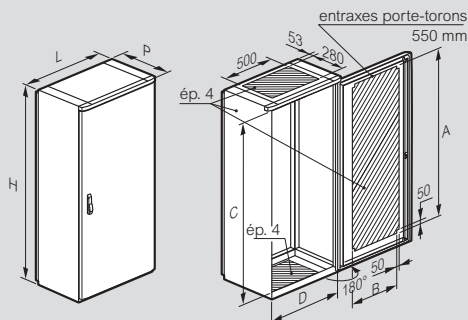

Livrés avec dispositif de fixation

Charge maxi. de 800 kg

Pour armoires largeur 800 mm

- 034743

Accessoires pour armoire Marina

- 036246 Anneaux de levage M14
Jeu de 4 anneaux pour charge maxi. de 500 kg/m³
Livrés avec obturateurs
- 036248 Kit d'assemblage et de levage d'armoires :
- 2 équerres de renfort
- visserie
- joint d'étanchéité
En cas de levage (500 kg/m³), commander séparément un jeu de 4 anneaux réf. 036246

Pochettes à plans, contact de porte

(p. 353)

■ Dimensions et poids des armoires

Réf.	Dimensions H x L x P (mm)	Poids (kg)	Dim. utiles (mm)			
			A	B	C	D
036285	1460 x 800 x 463 ⁽¹⁾	49	1230	530	1300	700
036286	1660 x 800 x 463 ⁽¹⁾	53	1430	530	1500	700
036287	1860 x 800 x 463 ⁽¹⁾	57	1630	530	1700	700