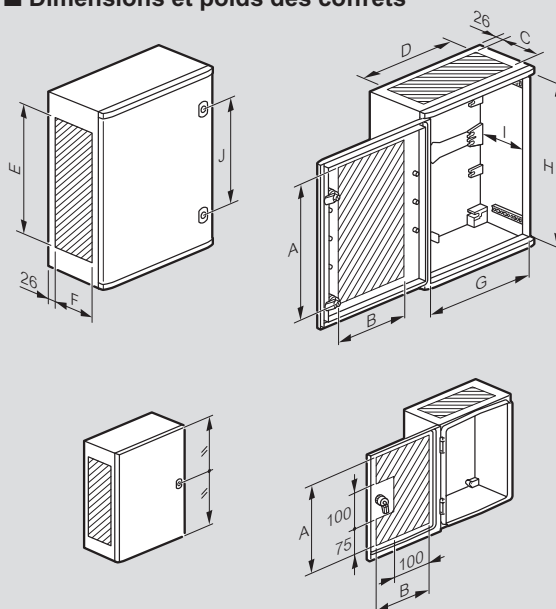

■ Dimensions et poids des coffrets

Réf.	Dimensions utiles (mm)										Poids (kg)	Poids avec porte vitrée (kg)
	A⁽¹⁾	B⁽¹⁾	C	D	E	F	G	H	I maxi	J		
036250	250	150	105	195	250	115	194	280	-	-	1,75	-
036251/71	300	180	130	250	260	150	260	350	178	200	3,7	4
036252/72	400	280	130	350	360	150	360	450	178	300	5,1	5,6
036255/75	500	280	180	350	460	180	360	560	225	400	6,4	7
036256/76	600	340	170	400	560	170	460	662	211	400	11,2	12,3
036261/81	700	440	220	500	660	230	560	762	261	500	15,2	16,7
036263/83	900	600	220	700	860	230	760	962	261	580	21,8	23,9
036264/84	1100	600	220	700	1060	230	960	1162	261	700	25	27,5

(1) Sauf coffrets avec porte vitrée

■ Fixation des équipements dans les coffrets

Réf.	A (mm)	B (mm)	C (mm)	D (mm)	E⁽¹⁾ (mm)	F (mm)
036250	263	163	-	-	-	-
036251/71	325	225	125	225	102,5	228,5
036252/72	425	325	225	325	87,5	228,5
036255/75	525	325	325	325	95	328,5
036256/76	625	425	425	425	100	428,5
036261/81	725	525	525	525	100	528,5
036263/83	925	725	725	725	100	728,5
036264/84	1125	725	925	725	100	728,5

(1) 2 plots sur la hauteur sauf réf. 036250