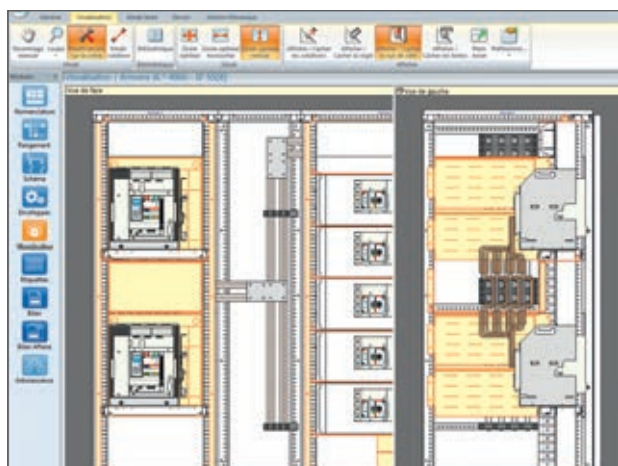

# Le logiciel incontournable pour créer des formes

En fonction du niveau de forme requis et de la configuration de votre tableau, XL PRO<sup>3</sup> Tableaux détermine les cloisonnements et implante automatiquement toutes les références nécessaires.

- Tous les niveaux de formes de 1 à 4b.
- Choix du mode de raccordement et du schéma de distribution.
- Visualisation de l'implantation.
- Nomenclature complète et bon de commande automatique.