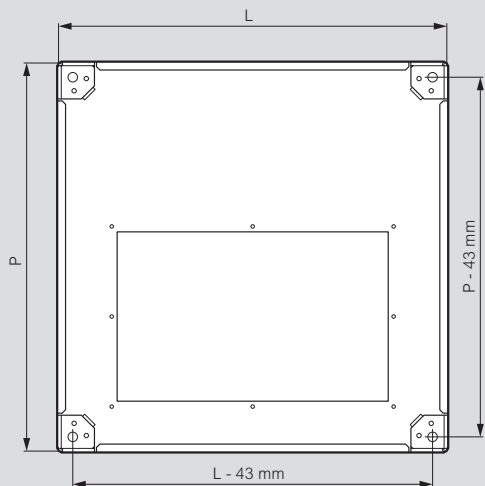

XL³ S 4000

caractéristiques techniques

■ Dimensions

Fixation au sol

Armoires

Réf.	Dimensions externes (mm)		
	L*	H	P**
338001	424	1981	374
338002	574	1981	374
338003	774	1981	374
338005	424	1981	574
338006	574	1981	574
338007	774	1981	574
338009	424	1981	774
338010	574	1981	774
338011	774	1981	774
338021	424	2181	374
338022	574	2181	374
338023	774	2181	374
338025	424	2181	574
338026	574	2181	574
338027	774	2181	574
338029	424	2181	774
338030	574	2181	774
338031	774	2181	774

Gaînes à câbles externes

Réf.	Dimensions externes (mm)		
	L*	H	P**
338000	324	1981	374
338004	324	1981	574
338008	324	1981	774
338020	324	2181	374
338024	324	2181	574
338028	324	2181	774

* sans panneaux latéraux