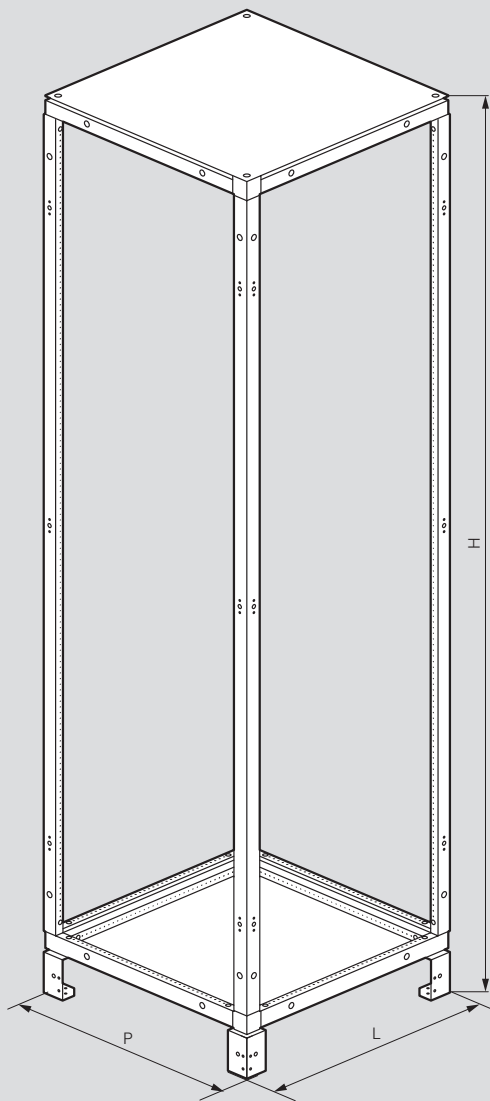

XL³ S 4000

caractéristiques techniques

■ Dimensions

Fixation au sol

Armoires

Réf.	Dimensions externes (mm)		
	L*	H	P**
338001	424	1981	374
338002	574	1981	374
338003	774	1981	374
338005	424	1981	574
338006	574	1981	574
338007	774	1981	574
338009	424	1981	774
338010	574	1981	774
338011	774	1981	774
338021	424	2181	374
338022	574	2181	374
338023	774	2181	374
338025	424	2181	574
338026	574	2181	574
338027	774	2181	574
338029	424	2181	774
338030	574	2181	774
338031	774	2181	774

Gaînes à câbles externes

Réf.	Dimensions externes (mm)		
	L*	H	P**
338000	324	1981	374
338004	324	1981	574
338008	324	1981	774
338020	324	2181	374
338024	324	2181	574
338028	324	2181	774

* sans panneaux latéraux

** sans porte