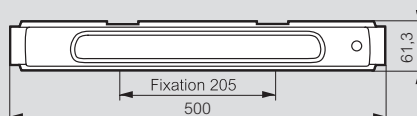

Appliques

■ Normes

Règles particulières de sécurité dans les salles de bains : l'article 86.10 du RGIE précise les règles d'installation dans les salles de bains

Possibilité d'installer les appliques en fonction des volumes	Volumes 0 et 1	Volume 2	Hors Volume
Appliques LED réf. SL189800 et SL189810	⊖	oui	oui
Appliques LED + inter tactile réf. SL189801 et SL189820	⊖	oui	oui
Applique LED + détection réf. SL189830	⊖	oui	oui
Applique LED + inter tactile + prise 2P+T réf. SL189850	⊖	⊖	oui

■ Cotes d'encombrement

Réf. SL189800/801

Réf. SL189810/820/830/850

Réf. 189819/829/899/909/859/869