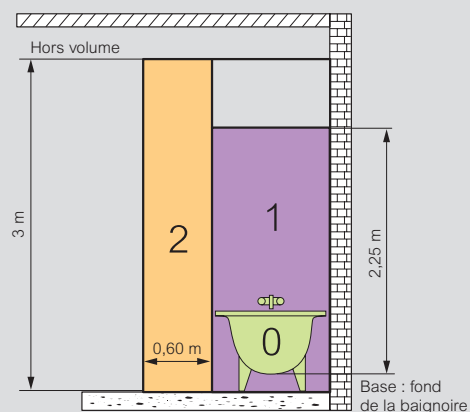

Appliques

■ Normes

Règles particulières de sécurité dans les salles de bains : l'article 86.10 du RGIE précise les règles d'installation dans les salles de bains

Possibilité d'installer les appliques en fonction des volumes	Volumes 0 et 1	Volume 2	Hors Volume
Appliques LED réf. SL189800 et SL189810	⊖	oui	oui
Appliques LED + inter tactile réf. SL189801 et SL189820	⊖	oui	oui
Applique LED + détection réf. SL189830	⊖	oui	oui
Applique LED + inter tactile + prise 2P+T réf. SL189850	⊖	⊖	oui

■ Cotes d'encombrement

Réf. SL189800/801

Réf. SL189810/820/830/850

Réf. 189819/829/899/909/859/869