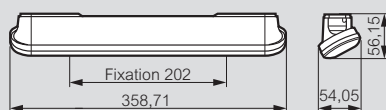

Appliques

■ Normes

Règles particulières de sécurité dans les salles de bains : l'article 86.10 du RGIE précise les règles d'installation dans les salles de bains

Possibilité d'installer les appliques en fonction des volumes	Volumes 0 et 1	Volume 2	Hors Volume
Appliques LED réf. SL189800 et SL189810	⊖	oui	oui
Appliques LED + inter tactile réf. SL189801 et SL189820	⊖	oui	oui
Applique LED + détection réf. SL189830	⊖	oui	oui
Applique LED + inter tactile + prise 2P+T réf. SL189850	⊖	⊖	oui

■ Cotes d'encombrement

Réf. SL189800/801

Réf. SL189810/820/830/850

Réf. 189819/829/899/909/859/869