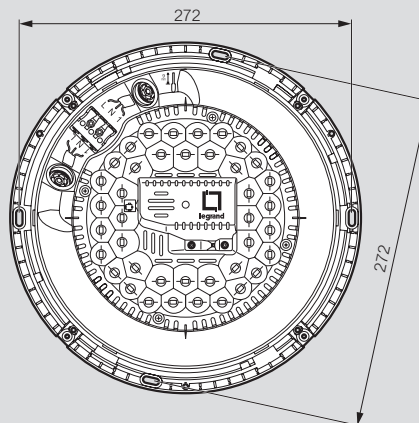

Réf.	ON/OFF
Standard Ø 300 mm	Peuvent être associés à un détecteur PIR pour une utilisation en extérieur
Antivandale Ø 322 mm	
SL532100	Taille 1 - 1000 Lm
SL532101	Consommation totale : 10 W
SL532102	○ Blanc
	● Anthracite
	● Gris métal
	Taille 1 - 1500 Lm
SL532106	Consommation totale : 15 W
SL532107	○ Blanc
SL532108	● Anthracite
	● Gris métal

Réf.	Détection HF
Standard Ø 300 mm	Adaptés à une utilisation en intérieur
Antivandale Ø 322 mm	Paramétrables via l'outil de configuration IR réf. 088230
SL532140	Plusieurs modes de fonctionnement possibles : préavis d'extinction par clignotement, maître/esclave
SL532141	Taille 1 - 1000 Lm
SL532142	Consommation totale : 11 W
	○ Blanc
	● Anthracite
	● Gris métal
	Taille 1 - 1500 Lm
SL532146	Consommation totale : 16 W
SL532147	○ Blanc
SL532148	● Anthracite
	● Gris métal

Chartres Essentiel

hublots extra-plats LED

1000 à 1500 Lm (flux lumineux restitué)

■ Dimensions

■ Entraxes de fixation

■ Préavis d'extinction

Les temps t1 et t3 sont paramétrables avec l'outil de configuration réf. 088230

■ Détection maître - maître

L'entrée auxiliaire 1 doit être impérativement câblée sur la phase
Lors d'une détection sur hublots, tous les hublots s'allument