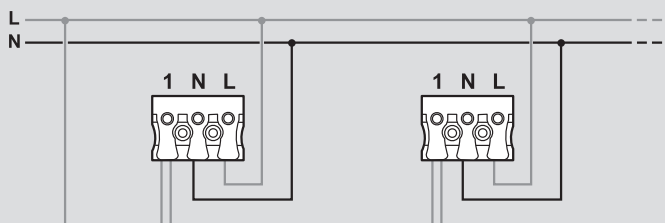

Réf.	ON/OFF
Standard Ø 300 mm	Peuvent être associés à un détecteur PIR pour une utilisation en extérieur
Antivandale Ø 322 mm	
SL532100	Taille 1 - 1000 Lm
SL532101	Consommation totale : 10 W
SL532102	○ Blanc
	● Anthracite
	● Gris métal
	Taille 1 - 1500 Lm
SL532106	Consommation totale : 15 W
SL532107	○ Blanc
SL532108	● Anthracite
	● Gris métal

Réf.	Détection HF
Standard Ø 300 mm	Adaptés à une utilisation en intérieur
Antivandale Ø 322 mm	Paramétrables via l'outil de configuration IR réf. 088230
SL532140	Plusieurs modes de fonctionnement possibles : préavis d'extinction par clignotement, maître/esclave
SL532141	Taille 1 - 1000 Lm
SL532142	Consommation totale : 11 W
	○ Blanc
	● Anthracite
	● Gris métal
	Taille 1 - 1500 Lm
SL532146	Consommation totale : 16 W
SL532147	○ Blanc
SL532148	● Anthracite
	● Gris métal

Chartres Essentiel

hublots extra-plats LED

1000 à 1500 Lm (flux lumineux restitué)

■ Dimensions

■ Entraxes de fixation

■ Préavis d'extinction

Les temps t1 et t3 sont paramétrables avec l'outil de configuration réf. 088230

■ Détection maître - maître

L'entrée auxiliaire 1 doit être impérativement câblée sur la phase
Lors d'une détection sur hublots, tous les hublots s'allument