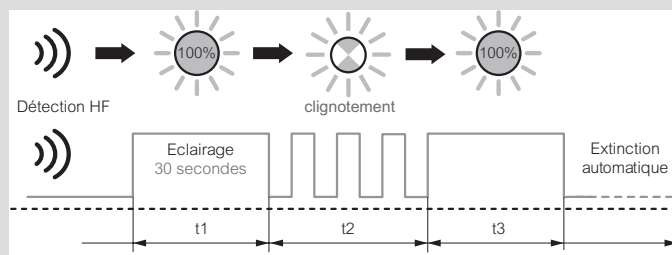

Chartres Essentiel

hublots extra-plats LED

1000 à 1500 Lm (flux lumineux restitué)

■ Dimensions

■ Entraxes de fixation

■ Préavis d'extinction

Les temps t1 et t3 sont paramétrables avec l'outil de configuration réf. 088230

■ Détection maître - maître

L'entrée auxiliaire 1 doit être impérativement câblée sur la phase
Lors d'une détection sur hublots, tous les hublots s'allument