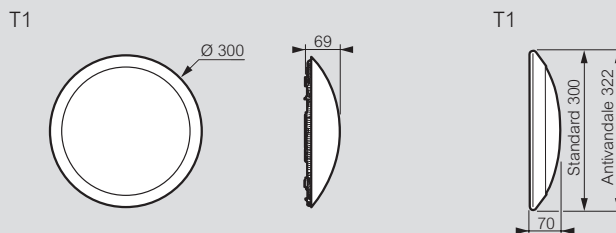

Réf.	ON/OFF
Standard Ø 300 mm	Peuvent être associés à un détecteur PIR pour une utilisation en extérieur
Antivandale Ø 322 mm	
SL532100	Taille 1 - 1000 Lm
SL532101	Consommation totale : 10 W
SL532102	○ Blanc
	● Anthracite
	● Gris métal
	Taille 1 - 1500 Lm
SL532106	Consommation totale : 15 W
SL532107	○ Blanc
SL532108	● Anthracite
	● Gris métal

Réf.	Détection HF
Standard Ø 300 mm	Adaptés à une utilisation en intérieur
Antivandale Ø 322 mm	Paramétrables via l'outil de configuration IR réf. 088230
SL532140	Plusieurs modes de fonctionnement possibles : préavis d'extinction par clignotement, maître/esclave
SL532141	Taille 1 - 1000 Lm
SL532142	Consommation totale : 11 W
	○ Blanc
	● Anthracite
	● Gris métal
	Taille 1 - 1500 Lm
SL532146	Consommation totale : 16 W
SL532147	○ Blanc
SL532148	● Anthracite
	● Gris métal

Chartres Essentiel

hublots extra-plats LED

1000 à 1500 Lm (flux lumineux restitué)

■ Dimensions

■ Entraxes de fixation

■ Préavis d'extinction

Les temps t1 et t3 sont paramétrables avec l'outil de configuration réf. 088230