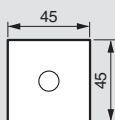

Centrale de détection incendie Salvena

■ Schéma de raccordement

■ Dimensions (mm)

Salvena 1 et 2 boucles

Salvena 4 et 8 boucles

643072

643071

040658