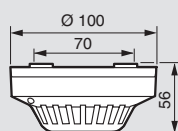

Centrale de détection incendie Salvena

■ Schéma de raccordement

■ Dimensions (mm)

Salvena 1 et 2 boucles

Salvena 4 et 8 boucles

643072

643071

040658