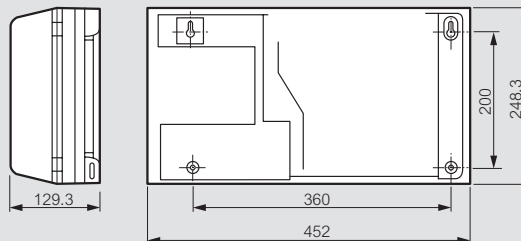

Centrale de détection incendie Salvena

■ Schéma de raccordement

■ Dimensions (mm)

Salvena 1 et 2 boucles

Salvena 4 et 8 boucles

643072

643071

040658