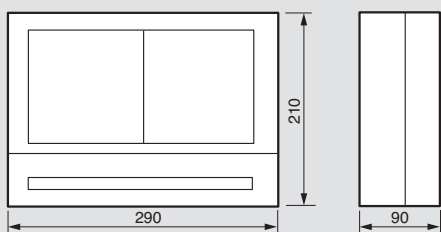

Centrale de détection incendie Salvena

■ Schéma de raccordement

■ Dimensions (mm)

Salvena 1 et 2 boucles

Salvena 4 et 8 boucles

643072

643071

040658