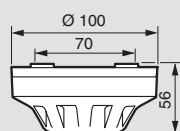

Centrale de détection incendie Salvena

■ Schéma de raccordement

■ Dimensions (mm)

Salvena 1 et 2 boucles

Salvena 4 et 8 boucles

643072

643071

040658