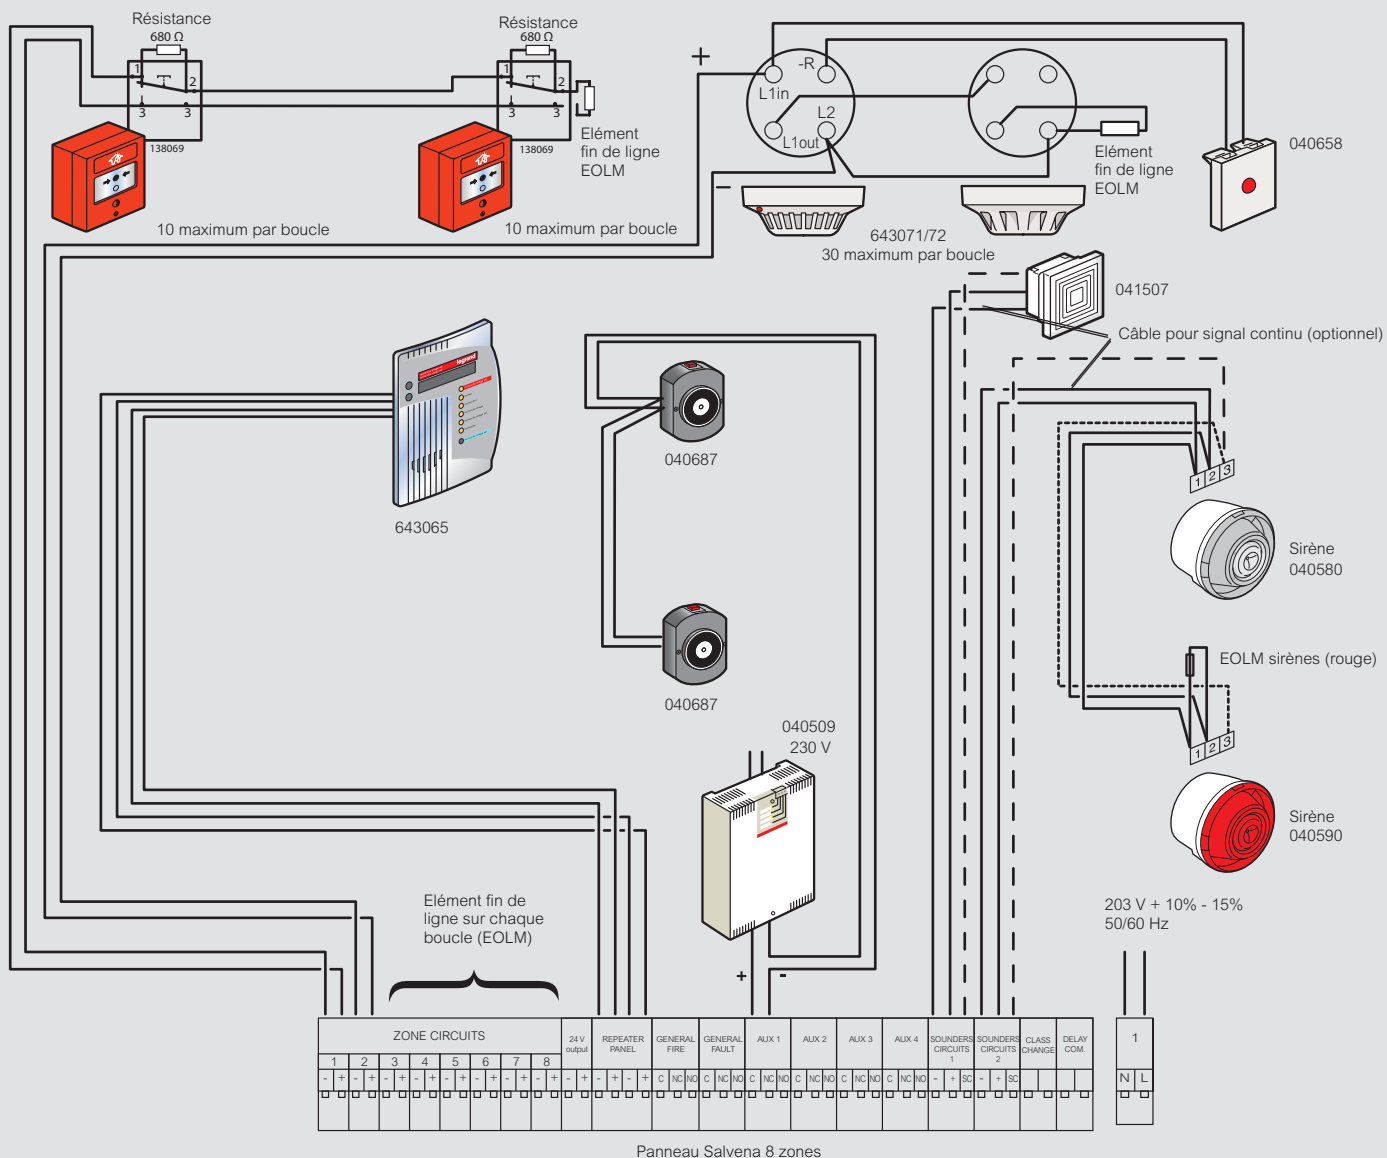

Centrale de détection incendie Salvena

■ Schéma de raccordement

■ Dimensions (mm)

Salvena 1 et 2 boucles

Salvena 4 et 8 boucles

643072

643071

040658