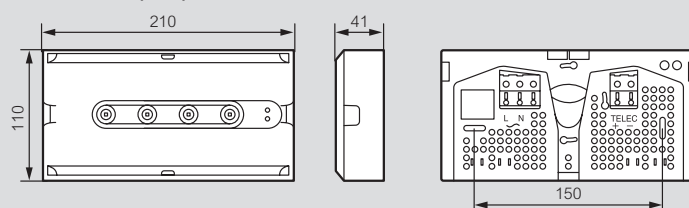

## installation et dimensions

#### Installation

Montage encastré

Cadre d'encastrement  
Réf. 661650/51

Plaques de signalisation  
verticale  
Réf. 661664

Encastré avec plaques de  
signalisation verticale  
Réf. 661665

Montage en drapeau  
Réf. 661658/59

#### Dimensions (mm)