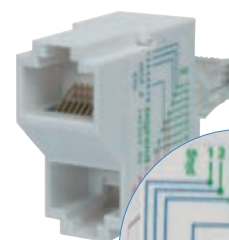

Audio vidéo

panneaux de brassage, cordons et câbles

051412

051410

051402

Réseau multimédia

accessoires

413040

032745

Caractéristiques techniques : www.ecataleg.be