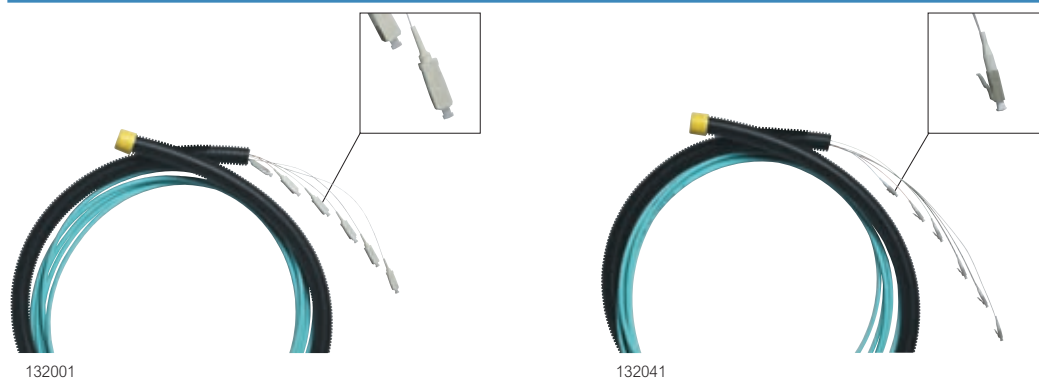

# Legrand cabling system LCS<sup>3</sup>

## solution préconnectorisée fibre

Livrés sur couronne jusqu'à 50 m inclus, sur petit touret entre 51 m et 150 m inclus, sur gros touret supérieur à 151 m et jusqu'à 200 m inclus  
 Raccordement dans tiroirs fibre optique  
 Gains en LSZH, couleur aqua (OM3), CPR classe Dca  
 Livrés avec supports de tests  
 Possibilité d'obtenir des liens préconnectorisés sur mesure : type de câble, structure, longueur, type de connecteur...

Réf.	Câbles à tampon étanche Core™ OM3 - SC/ SC 900 µ
	<b>6 SC - 6 SC</b>
	Longueur (m)
132001	10 m
132002	20 m
132003	30 m
132004	40 m
132005	50 m
132006	60 m
132007	70 m
132008	80 m
132009	90 m
132010	100 m
132012	120 m
132014	140 m
132016	160 m
132018	180 m
132020	200 m
	<b>12 SC - 12 SC</b>
	Longueur (m)
132021	10 m
132022	20 m
132023	30 m
132024	40 m
132025	50 m
132026	60 m
132027	70 m
132028	80 m
132029	90 m
132030	100 m
132032	120 m
132034	140 m
132036	160 m
132038	180 m
132040	200 m

Réf.	Câbles à tampon étanche Core™ OM3 - SC/ SC 900 µ
	<b>6 LC - 6 LC</b>
	Longueur (m)
132041	10 m
132042	20 m
132043	30 m
132044	40 m
132045	50 m
132046	60 m
132047	70 m
132048	80 m
132049	90 m
132050	100 m
132052	120 m
132054	140 m
132056	160 m
132058	180 m
132060	200 m
	<b>12 LC - 12 LC</b>
	Longueur (m)
132061	10 m
132062	20 m
132063	30 m
132064	40 m
132065	50 m
132066	60 m
132067	70 m
132068	80 m
132069	90 m
132070	100 m
132072	120 m
132074	140 m
132076	160 m
132078	180 m
132080	200 m