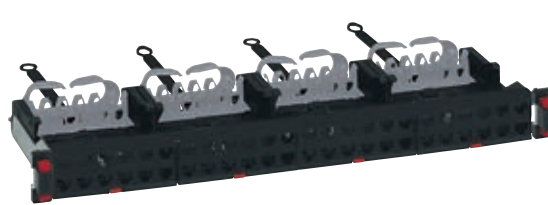

LCS³ panneaux de brassage à équiper

panneaux droits cat. 8, 6_A, 6 et 5e - 19"

033790

033791

Tableaux de choix p. 1134

Réf.	Panneau de brassage 24 ports RJ 45 sans connecteurs - 1U
033790	Équipé d'un Soluclip de nouvelle génération pour une fixation automatique (sans vis) aux montants des racks et armoires. Montage universel dans tous les racks ou armoires Le panneau assure la mise à la terre automatique de chaque connecteur. Équipé de guides-câbles à l'arrière pour maintenir le câblage en place pendant la maintenance. Disponible sous forme de panneau vide ou comprenant 4 cassettes. Convient pour un maximum de 24 connecteurs RJ 45 de catégorie 5e à catégorie 8 (p. 1152) Extraction automatique des cassettes au moyen d'un bouton poussoir Chaque connecteur peut être retiré séparément Avec 4 cassettes (p. 1150) à extraction automatique, à équiper de connecteurs RJ 45 catégorie 5e à catégorie 8
033791	Panneau 19" - 1 U Panneaux de brassage droits vides pour 24 connecteurs - 1 U à équiper Convient pour un maximum de 4 cassettes (p. 1150) avec extraction automatique : - cuivre (p. 1150) à équiper de connecteurs RJ 45 catégorie 5e à catégorie 8 - fibre optique (p. 1165)

LCS³ panneau de brassage à équiper

panneau droit cat. 6_A, 6 et 5e - 19" Haute Densité

033793

Tableaux de choix p. 1134

Réf.	Panneau de brassage 48 ports RJ 45 sans connecteurs - 1U
033793	Équipé d'un Soluclip de nouvelle génération pour une fixation automatique (sans vis) aux montants des racks et armoires. Montage universel dans tous les racks ou armoires. Les panneaux assurent la mise à la terre automatique de chaque connecteur. Équipé de guides-câbles à l'arrière pour maintenir le câblage en place pendant la maintenance. Comprend 4 cassettes haute densité. Convient pour un maximum de 48 connecteurs RJ 45 de catégorie 5e à catégorie 6 _A (p. 1152) Extraction automatique des cassettes au moyen d'un bouton poussoir Chaque connecteur peut être retiré séparément Panneau 19" - 1 U