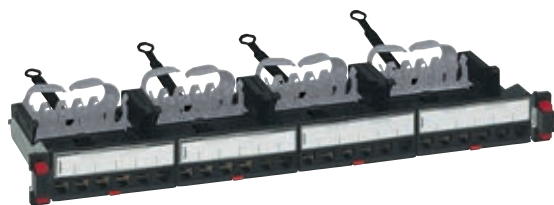

LCS³ panneaux de brassage à équiper

panneaux droits cat. 8, 6_A, 6 et 5e - 19"

033790

033791

Tableaux de choix p. 1134

Réf.	Panneau de brassage 24 ports RJ 45 sans connecteurs - 1U
033790	Équipé d'un Soluclip de nouvelle génération pour une fixation automatique (sans vis) aux montants des racks et armoires. Montage universel dans tous les racks ou armoires Le panneau assure la mise à la terre automatique de chaque connecteur. Équipé de guides-câbles à l'arrière pour maintenir le câblage en place pendant la maintenance. Disponible sous forme de panneau vide ou comprenant 4 cassettes. Convient pour un maximum de 24 connecteurs RJ 45 de catégorie 5e à catégorie 8 (p. 1152) Extraction automatique des cassettes au moyen d'un bouton poussoir Chaque connecteur peut être retiré séparément Avec 4 cassettes (p. 1150) à extraction automatique, à équiper de connecteurs RJ 45 catégorie 5e à catégorie 8
033791	Panneau 19" - 1 U Panneaux de brassage droits vides pour 24 connecteurs - 1 U à équiper Convient pour un maximum de 4 cassettes (p. 1150) avec extraction automatique : - cuivre (p. 1150) à équiper de connecteurs RJ 45 catégorie 5e à catégorie 8 - fibre optique (p. 1165)

LCS³ panneau de brassage à équiper

panneau droit cat. 6_A, 6 et 5e - 19" Haute Densité

033793

Tableaux de choix p. 1134

Réf.	Panneau de brassage 48 ports RJ 45 sans connecteurs - 1U
033793	Équipé d'un Soluclip de nouvelle génération pour une fixation automatique (sans vis) aux montants des racks et armoires. Montage universel dans tous les racks ou armoires. Les panneaux assurent la mise à la terre automatique de chaque connecteur. Équipé de guides-câbles à l'arrière pour maintenir le câblage en place pendant la maintenance. Comprend 4 cassettes haute densité. Convient pour un maximum de 48 connecteurs RJ 45 de catégorie 5e à catégorie 6 _A (p. 1152) Extraction automatique des cassettes au moyen d'un bouton poussoir Chaque connecteur peut être retiré séparément Panneau 19" - 1 U