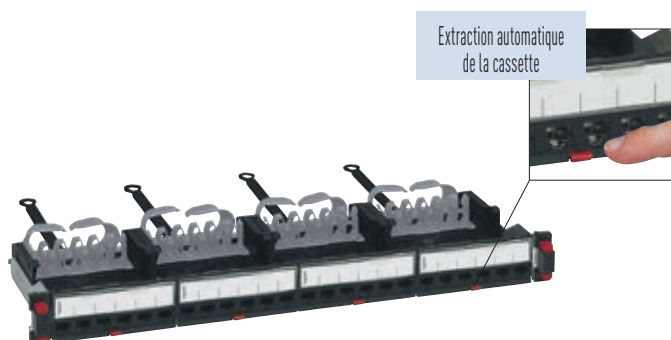

LCS³ panneaux de brassage équipé

panneaux droits cat. 6

033761

LCS³ panneaux de brassage équipé

panneaux droits cat. 5e

033751

Tableaux de choix p. 1134

Réf.	Panneaux de brassage cat. 6 équipés de 24 connecteurs RJ 45
	<p>Equipés de Soluclip nouvelle génération pour fixation automatique (pas de vis) sur les montants des baies et coffrets</p> <p>Montage universel toutes baies ou coffrets</p> <p>Les panneaux assurent une reprise de masse automatique de chaque connecteur</p> <p>Equipés de guide-câbles à l'arrière pour maintien du câble lors de la maintenance</p> <p>Equipés de 4 cassettes de 6 connecteurs LCS³ RJ 45 cat. 6 pré-montés</p> <p>Repérage T568A et B avec codes couleurs</p> <p>Livrés avec étiquettes de couleur numérotées</p> <p>Conformes aux normes : ISO/IEC 11 801, EN 50173, ANSI/TIA 568</p> <p>Panneau 19" - 1 U</p> <p>Extraction automatique des cassettes par simple pression</p> <p>Possibilité d'extraire chaque connecteur individuellement</p> <p>Panneaux droits</p> <p>24 connecteurs RJ 45 - 1 U - PoE++</p>
033760	UTP
033761	FTP
033762	STP

Tableaux de choix p. 1134

Réf.	Panneaux de brassage cat. 5e équipés de 24 connecteurs RJ 45
	<p>Equipés de Soluclip nouvelle génération pour fixation automatique (pas de vis) sur les montants des baies et coffrets</p> <p>Montage universel toutes baies ou coffrets</p> <p>Les panneaux assurent une reprise de masse automatique de chaque connecteur</p> <p>Equipés de guide-câbles à l'arrière pour maintien du câble lors de la maintenance</p> <p>Equipés de 4 cassettes de 6 connecteurs LCS³ RJ 45 cat. 5e pré-montés</p> <p>Repérage T568A et B avec codes couleurs</p> <p>Livrés avec étiquettes de couleur</p> <p>Conformes aux normes : ISO/IEC 11 801, EN 50173, ANSI/TIA 568</p> <p>Panneau 19" - 1 U</p> <p>Extraction automatique des cassettes par simple pression</p> <p>Possibilité d'extraire chaque connecteur individuellement</p> <p>Panneaux droits</p> <p>24 connecteurs RJ 45 - 1 U - PoE++</p>
033750	UTP
033751	FTP