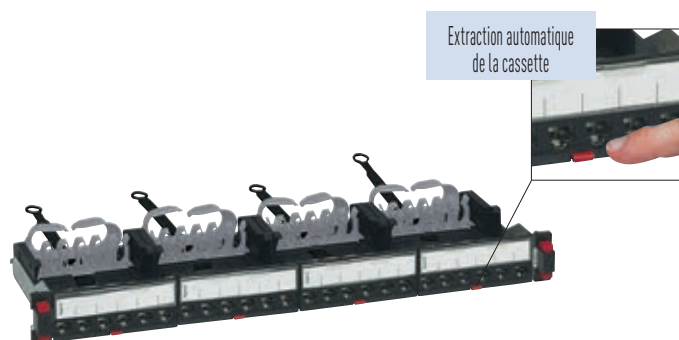

LCS³ panneaux de brassage équipé

panneaux droits cat. 6

033761

LCS³ panneaux de brassage équipé

panneaux droits cat. 5e

033751

Tableaux de choix p. 1134

Réf.	Panneaux de brassage cat. 6 équipés de 24 connecteurs RJ 45
	<p>Equipés de Soluclip nouvelle génération pour fixation automatique (pas de vis) sur les montants des baies et coffrets</p> <p>Montage universel toutes baies ou coffrets</p> <p>Les panneaux assurent une reprise de masse automatique de chaque connecteur</p> <p>Equipés de guide-câbles à l'arrière pour maintien du câble lors de la maintenance</p> <p>Equipés de 4 cassettes de 6 connecteurs LCS³ RJ 45 cat. 6 pré-montés</p> <p>Repérage T568A et B avec codes couleurs</p> <p>Livrés avec étiquettes de couleur numérotées</p> <p>Conformes aux normes : ISO/IEC 11 801, EN 50173, ANSI/TIA 568</p> <p>Panneau 19" - 1 U</p> <p>Extraction automatique des cassettes par simple pression</p> <p>Possibilité d'extraire chaque connecteur individuellement</p> <p>Panneaux droits</p> <p>24 connecteurs RJ 45 - 1 U - PoE++</p>
033760	UTP
033761	FTP
033762	STP

Tableaux de choix p. 1134

Réf.	Panneaux de brassage cat. 5e équipés de 24 connecteurs RJ 45
	<p>Equipés de Soluclip nouvelle génération pour fixation automatique (pas de vis) sur les montants des baies et coffrets</p> <p>Montage universel toutes baies ou coffrets</p> <p>Les panneaux assurent une reprise de masse automatique de chaque connecteur</p> <p>Equipés de guide-câbles à l'arrière pour maintien du câble lors de la maintenance</p> <p>Equipés de 4 cassettes de 6 connecteurs LCS³ RJ 45 cat. 5e pré-montés</p> <p>Repérage T568A et B avec codes couleurs</p> <p>Livrés avec étiquettes de couleur</p> <p>Conformes aux normes : ISO/IEC 11 801, EN 50173, ANSI/TIA 568</p> <p>Panneau 19" - 1 U</p> <p>Extraction automatique des cassettes par simple pression</p> <p>Possibilité d'extraire chaque connecteur individuellement</p> <p>Panneaux droits</p> <p>24 connecteurs RJ 45 - 1 U - PoE++</p>
033750	UTP
033751	FTP