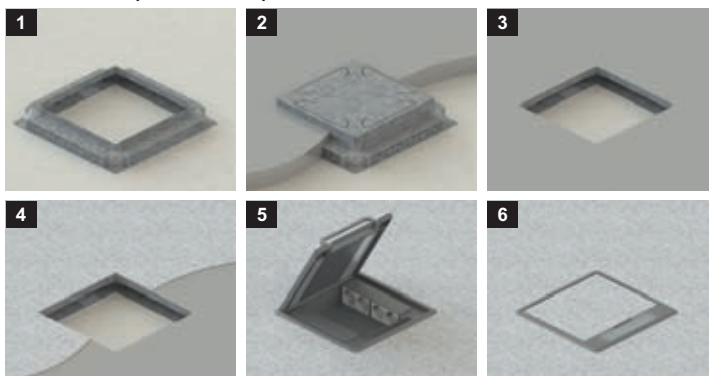

Montage boîte d'encastrement + couvercle boîte de sol IK-3 verticale (réf. 088070)

Pour les possibilités d'encastrement voir appareillage Mosaic p. 1023