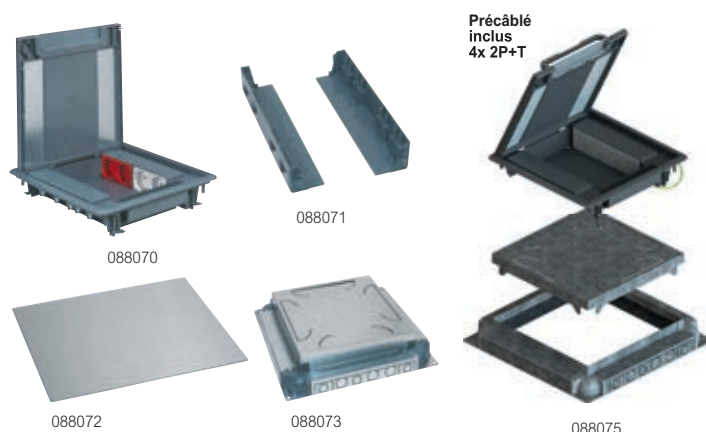

La solution pour les faibles profondeurs d'encastrement !

L'espace sous le plancher devient de plus en plus limité, tant pour la rénovation que pour les nouvelles constructions. Avec l'IK-3 vertical, Legrand offre la solution idéale pour pouvoir travailler avec une profondeur d'encastrement minimale de 50 mm sous le plancher. En supplément, il est possible de régler la hauteur jusqu'à max 70 mm et, tout comme les autres boîtes de sol Legrand, celle-ci peut être équipée avec l'appareillage Mosaic.

- Pour rénovation ou plancher technique
- Hauteur réglable de 50 - 70 mm
- Couvercle détachable
- Ral 7031 (gris)
- Pour tapis & vinyl
- Positionnement vertical : pour appareillage 2 x 8 modules
- Sortie de câbles : séparation des câbles
- Grande poignée pour ouverture facile

Réf.	IK-3 vertical (2 x 8 modules)
088070	Ensemble de couvercle pour boîte de sol IK-3 verticale Équipé des éléments suivants : Couvercle avec passage de câble + poignée (le couvercle peut aussi être détaché de l'ensemble) Cadre de support pour prises (4x230V) et données (8 modules), capots de protection non compris (voir réf. 088071)
088071	Capots de protection Jeu de capots de protection pour prises 4x230V et données 8 modules. Montage facile sur le jeu de couvercles et facilité de passage des câbles avec points de sortie des câbles (voir instructions de montage ci-contre)
088072	Plaque de recouvrement pleine en inox Pour finition sur l'ensemble de couvercle IK-3 vertical Fourni avec une feuille de protection (pour ne pas endommager la plaque de recouvrement pendant la construction) Équipé des éléments suivants : Bandes collantes pour la fixation sur l'ensemble de couvercle Utilisable pour planchers à finition en tapis ou en vinyle
088073	Boîte d'encastrement IK-3 verticale Réglable en hauteur, minimum H50 maximum H70 mm.
088075	Boîte d'encastrement + couvercle IK-3 vertical vloerdoos Inclus 4x 2P+T Mosaic Link précâblée et emplacement pour 8 prises data