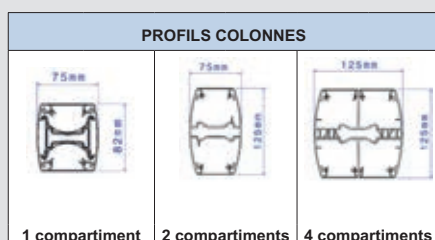

Colonnes en mini-colonnes à clippage direct

Tableaux de capacité

		A	B	C	D	E	F
ø du câble	Section (mm ²)	1440	20	3110	1470	2760	1110
	Ø7 mm	16	-	43	18	40	14
	Ø9 mm	10	-	26	11	23	8
	Ø11 mm	6	-	14	6	14	4

		1	2	3	4	5	6
ø du câble	Ø7 mm	14	16	32	12	17	
	Ø9 mm	8	12	20	6	6	
	Ø11 mm	4	6	12	4	4	

		1	2	3	4	5	6
ø du câble	Ø7 mm	42	26	86	12	12	
	Ø9 mm	24	14	52	6	6	
	Ø11 mm	16	8	28	4	4	

		1	2	3	4	5	6
ø du câble	Ø7 mm	52			12		28
	Ø9 mm	32			6		16
	Ø11 mm	24			4		8

Minimale / Maximale hauteur

Pour les minimale et maximale hauteurs, voir fiche technique sur www.ecataleg.be

Merci de respecter l'installation ci-dessous. Mettre entre 2 Normaclips une combinaison de 2 prises maxi (4 modules maxi).