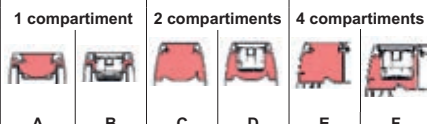

Colonnes en mini-colonnes à clippage direct

Tableaux de capacité

		A	B	C	D	E	F
ø du câble	Section (mm ²)	1440	20	3110	1470	2760	1110
	Ø7 mm	16	-	43	18	40	14
	Ø9 mm	10	-	26	11	23	8
	Ø11 mm	6	-	14	6	14	4

		1	2	3	4	5	6
ø du câble	Ø7 mm	14	16	32	12	17	
	Ø9 mm	8	12	20	6	6	
	Ø11 mm	4	6	12	4	4	

		1	2	3	4	5	6
ø du câble	Ø7 mm	42	26	86	12	12	
	Ø9 mm	24	14	52	6	6	
	Ø11 mm	16	8	28	4	4	

		1	2	3	4	5	6
ø du câble	Ø7 mm	52			12		28
	Ø9 mm	32			6		16
	Ø11 mm	24			4		8

Minimale / Maximale hauteur

Pour les minimale et maximale hauteurs, voir fiche technique sur www.ecataleg.be

Merci de respecter l'installation ci-dessous. Mettre entre 2 Normaclips une combinaison de 2 prises maxi (4 modules maxi).