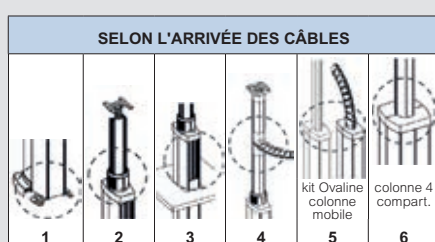

Colonnes en mini-colonnes à clippage direct

Tableaux de capacité

		A	B	C	D	E	F
ø du câble	Section (mm ²)	1440	20	3110	1470	2760	1110
	Ø7 mm	16	-	43	18	40	14
	Ø9 mm	10	-	26	11	23	8
	Ø11 mm	6	-	14	6	14	4

		1	2	3	4	5	6
ø du câble	Ø7 mm	14	16	32	12	17	
	Ø9 mm	8	12	20	6	6	
	Ø11 mm	4	6	12	4	4	

		1	2	3	4	5	6
ø du câble	Ø7 mm	42	26	86	12	12	
	Ø9 mm	24	14	52	6	6	
	Ø11 mm	16	8	28	4	4	

		1	2	3	4	5	6
ø du câble	Ø7 mm	52			12		28
	Ø9 mm	32			6		16
	Ø11 mm	24			4		8

Minimale / Maximale hauteur

Pour les minimale et maximale hauteurs, voir fiche technique sur www.ecataleg.be

Installation

Installation en intérieur uniquement. Bien respecter les règles d'installation électrique et de mise à la terre. A utiliser avec l'appareillage Mosaic. Merci d'ajouter l'accessoire Normaclip.