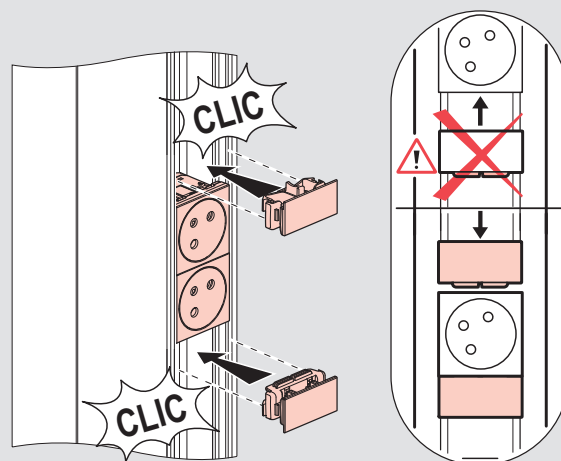

Colonnes en mini-colonnes à clippage direct

Tableaux de capacité

		A	B	C	D	E	F
ø du câble	Section (mm ²)	1440	20	3110	1470	2760	1110
	Ø7 mm	16	-	43	18	40	14
	Ø9 mm	10	-	26	11	23	8
	Ø11 mm	6	-	14	6	14	4

		1	2	3	4	5	6
ø du câble	Ø7 mm	14	16	32	12	17	
	Ø9 mm	8	12	20	6	6	
	Ø11 mm	4	6	12	4	4	

		1	2	3	4	5	6
ø du câble	Ø7 mm	42	26	86	12	12	
	Ø9 mm	24	14	52	6	6	
	Ø11 mm	16	8	28	4	4	

		1	2	3	4	5	6
ø du câble	Ø7 mm	52			12		28
	Ø9 mm	32			6		16
	Ø11 mm	24			4		8

Minimale / Maximale hauteur

Pour les minimale et maximale hauteurs, voir fiche technique sur www.ecataleg.be

Installation

Installation en intérieur uniquement. Bien respecter les règles d'installation électrique et de mise à la terre. A utiliser avec l'appareillage Mosaic. Merci d'ajouter l'accessoire Normaclip.

	Références	Couleur
	603857	blanc
	603856	noir

Cet accessoire assure :

- l'anti-glissement,
- le respect de l'indice de protection (IP40)
- une parfaite finition de la jonction avec les couvercles
- empêche l'arrachement de l'appareillage